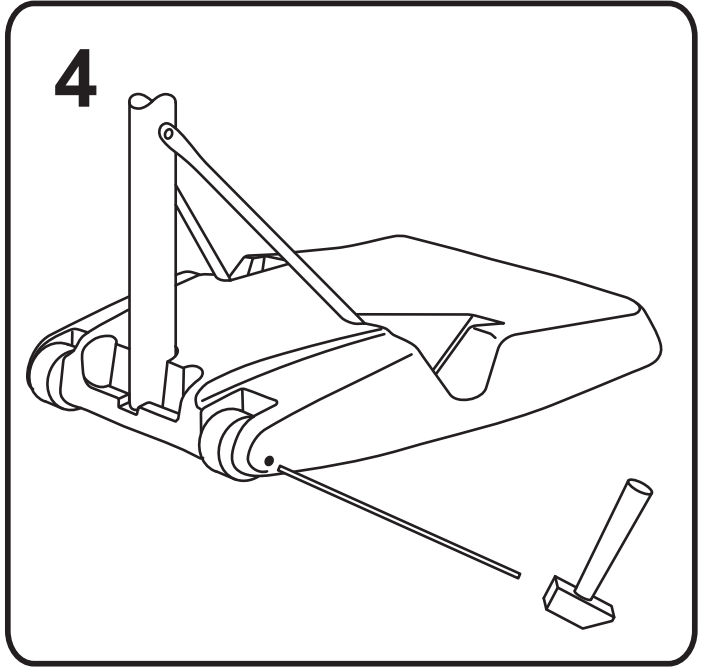

# Street-Basketball Set „Orlando“

Art.Nr. 11 117 1163

### Wykaz części / Parts check list

Nr/No.	Opis / Name	Szt./ Quantity
1	Tablica model 117 / Backboard Model 117	1
2	Wsporniki tablicy / Backboard's support tube	2
3	Rurki wysięgnika krótkie / Extension tube short	2
4	Rurki wysięgnika długie / Extension tube long	2
5	Obręcz / Goal	1
6	Siatka / Net	1
7	Pojemnik balastowy / Ballast base	1
8	Przetyk / Axle	1
9	Podpory słupa / Pole's support tubes	2
10	Hak kotwiący / Ground anchor	1
11	Kółka / Wheels	2
12	Rury słupa / Round pole – 3 sections	1+1+1
13	Ciągadło / Handle	1
A	Śruba M8x50 / M8x50 Bolt	4
B	Śruba M8x50 / M8x50 Bolt	4
C	Śruba zamkowa M8x40 / M8x40 Carriage Bolt	2
D	Śruba M8x115 / M8x115 Bolt	1
E	Śruba M10x150 / M10x150 Bolt	5
F	Śruba M10x50 / M10x50 Bolt	1
G	Tuleja I / Sleeve I	2
H	Tuleja II / Sleeve II	4
J	Podkładka z tworzywa / Synthetic washer	4
K	Tuleja III / Sleeve III	2
L	Zaślepka słupa / Pole cap	1