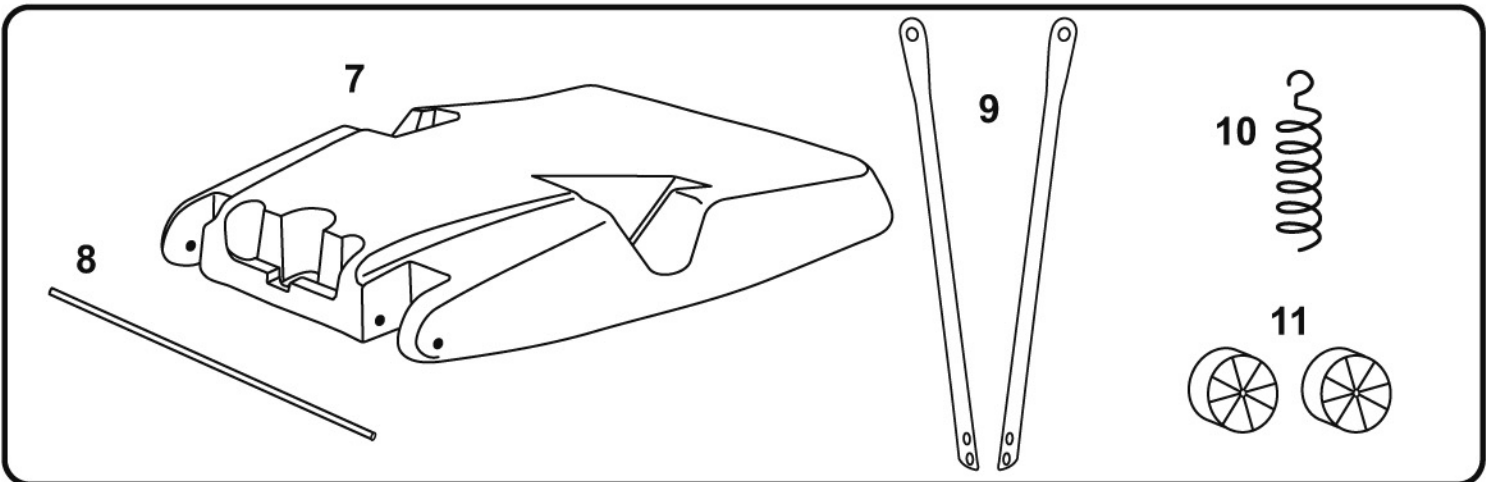

# Street-Basketball Set „Orlando“

Art.Nr. 11 117 1163

### Wykaz części / Parts check list

Nr/No.	Opis / Name	Szt./ Quantity
1	Tablica model 117 / Backboard Model 117	1
2	Wsporniki tablicy / Backboard's support tube	2
3	Rurki wysięgnika krótkie / Extension tube short	2
4	Rurki wysięgnika długie / Extension tube long	2
5	Obręcz / Goal	1
6	Siatka / Net	1
7	Pojemnik balastowy / Ballast base	1
8	Przetyk / Axle	1
9	Podpory słupa / Pole's support tubes	2
10	Hak kotwiący / Ground anchor	1
11	Kółka / Wheels	2
12	Rury słupa / Round pole – 3 sections	1+1+1
13	Ciągadło / Handle	1
A	Śruba M8x50 / M8x50 Bolt	4
B	Śruba M8x50 / M8x50 Bolt	4
C	Śruba zamkowa M8x40 / M8x40 Carriage Bolt	2
D	Śruba M8x115 / M8x115 Bolt	1
E	Śruba M10x150 / M10x150 Bolt	5
F	Śruba M10x50 / M10x50 Bolt	1
G	Tuleja I / Sleeve I	2
H	Tuleja II / Sleeve II	4
J	Podkładka z tworzywa / Synthetic washer	4
K	Tuleja III / Sleeve III	2
L	Zaślepka słupa / Pole cap	1