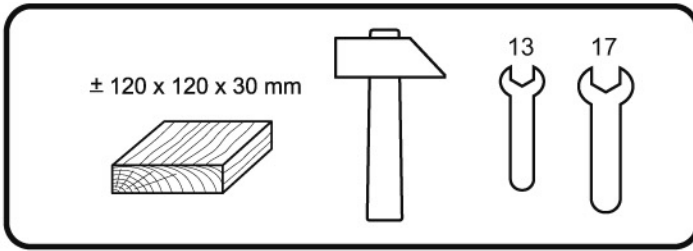

### Wykaz części / Parts check list

Nr/No.	Opis / Name	Szt./ Quantity
1	Tablica model 117 / Backboard Model 117	1
2	Wsporniki tablicy / Backboard's support tube	2
3	Rurki wysięgnika krótkie / Extension tube short	2
4	Rurki wysięgnika długie / Extension tube long	2
5	Obręcz / Goal	1
6	Siatka / Net	1
7	Pojemnik balastowy / Ballast base	1
8	Przetyk / Axle	1
9	Podpory słupa / Pole's support tubes	2
10	Hak kotwiący / Ground anchor	1
11	Kółka / Wheels	2
12	Rury słupa / Round pole – 3 sections	1+1+1
13	Ciągadło / Handle	1
A	Śruba M8x50 / M8x50 Bolt	4
B	Śruba M8x50 / M8x50 Bolt	4
C	Śruba zamkowa M8x40 / M8x40 Carriage Bolt	2
D	Śruba M8x115 / M8x115 Bolt	1
E	Śruba M10x150 / M10x150 Bolt	5
F	Śruba M10x50 / M10x50 Bolt	1
G	Tuleja I / Sleeve I	2
H	Tuleja II / Sleeve II	4
J	Podkładka z tworzywa / Synthetic washer	4
K	Tuleja III / Sleeve III	2
L	Zaślepka słupa / Pole cap	1