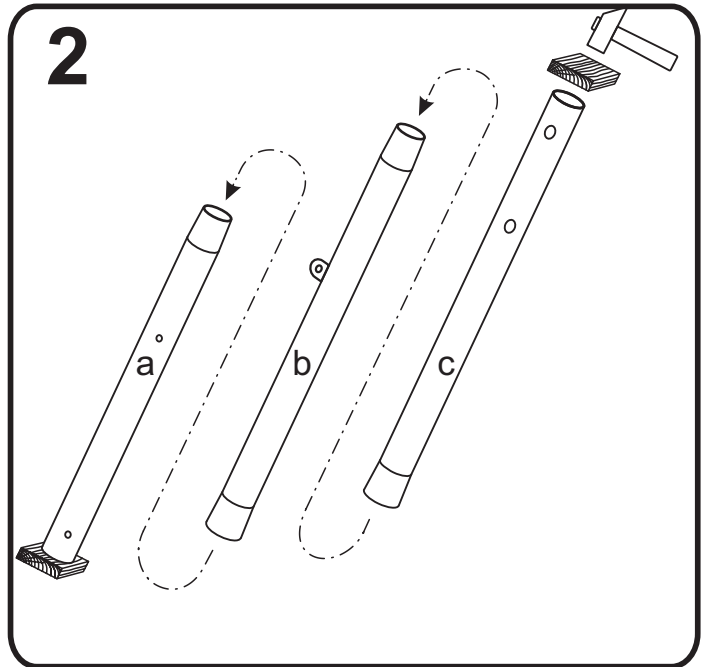

# Street-Basketball Set „Orlando“

Art.Nr. 11 117 1163

### Wykaz części / Parts check list

Nr/No.	Opis / Name	Szt./ Quantity
1	Tablica model 117 / Backboard Model 117	1
2	Wsporniki tablicy / Backboard's support tube	2
3	Rurki wysięgnika krótkie / Extension tube short	2
4	Rurki wysięgnika długie / Extension tube long	2
5	Obręcz / Goal	1
6	Siatka / Net	1
7	Pojemnik balastowy / Ballast base	1
8	Przetyk / Axle	1
9	Podpory słupa / Pole's support tubes	2
10	Hak kotwiący / Ground anchor	1
11	Kółka / Wheels	2
12	Rury słupa / Round pole – 3 sections	1+1+1
13	Ciągadło / Handle	1
A	Śruba M8x50 / M8x50 Bolt	4
B	Śruba M8x50 / M8x50 Bolt	4
C	Śruba zamkowa M8x40 / M8x40 Carriage Bolt	2
D	Śruba M8x115 / M8x115 Bolt	1
E	Śruba M10x150 / M10x150 Bolt	5
F	Śruba M10x50 / M10x50 Bolt	1
G	Tuleja I / Sleeve I	2
H	Tuleja II / Sleeve II	4
J	Podkładka z tworzywa / Synthetic washer	4
K	Tuleja III / Sleeve III	2
L	Zaślepka słupa / Pole cap	1