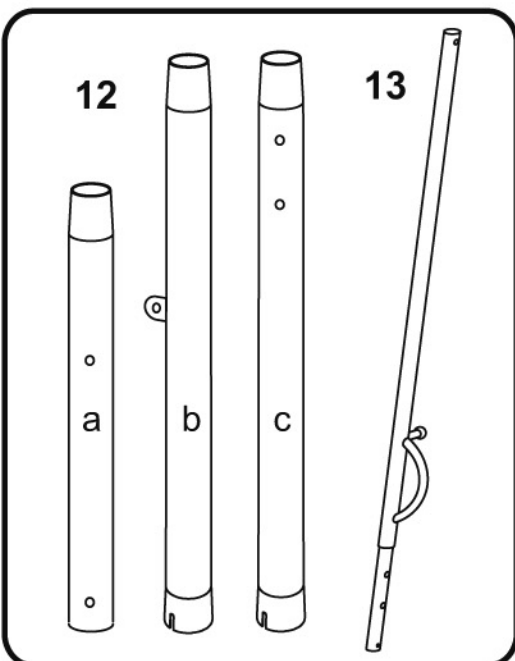

# Street-Basketball Set „Orlando“

Art.Nr. 11 117 1163

### Wykaz części / Parts check list

Nr/No.	Opis / Name	Szt./ Quantity
1	Tablica model 117 / Backboard Model 117	1
2	Wsporniki tablicy / Backboard's support tube	2
3	Rurki wysięgnika krótkie / Extension tube short	2
4	Rurki wysięgnika długie / Extension tube long	2
5	Obręcz / Goal	1
6	Siatka / Net	1
7	Pojemnik balastowy / Ballast base	1
8	Przetyk / Axle	1
9	Podpory słupa / Pole's support tubes	2
10	Hak kotwiący / Ground anchor	1
11	Kółka / Wheels	2
12	Rury słupa / Round pole – 3 sections	1+1+1
13	Ciągadło / Handle	1
A	Śruba M8x50 / M8x50 Bolt	4
B	Śruba M8x50 / M8x50 Bolt	4
C	Śruba zamkowa M8x40 / M8x40 Carriage Bolt	2
D	Śruba M8x115 / M8x115 Bolt	1
E	Śruba M10x150 / M10x150 Bolt	5
F	Śruba M10x50 / M10x50 Bolt	1
G	Tuleja I / Sleeve I	2
H	Tuleja II / Sleeve II	4
J	Podkładka z tworzywa / Synthetic washer	4
K	Tuleja III / Sleeve III	2
L	Zaślepka słupa / Pole cap	1