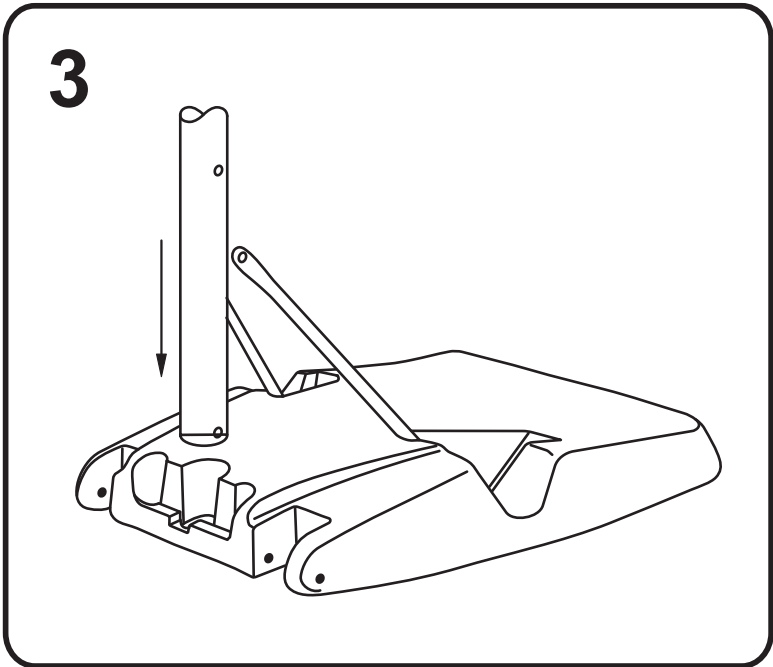

# Street-Basketball Set „Orlando“

Art.Nr. 11 117 1163

### Wykaz części / Parts check list

Nr/No.	Opis / Name	Szt./ Quantity
1	Tablica model 117 / Backboard Model 117	1
2	Wsporniki tablicy / Backboard's support tube	2
3	Rurki wysięgnika krótkie / Extension tube short	2
4	Rurki wysięgnika długie / Extension tube long	2
5	Obręcz / Goal	1
6	Siatka / Net	1
7	Pojemnik balastowy / Ballast base	1
8	Przetyk / Axle	1
9	Podpory słupa / Pole's support tubes	2
10	Hak kotwiący / Ground anchor	1
11	Kółka / Wheels	2
12	Rury słupa / Round pole – 3 sections	1+1+1
13	Ciągadło / Handle	1
A	Śruba M8x50 / M8x50 Bolt	4
B	Śruba M8x50 / M8x50 Bolt	4
C	Śruba zamkowa M8x40 / M8x40 Carriage Bolt	2
D	Śruba M8x115 / M8x115 Bolt	1
E	Śruba M10x150 / M10x150 Bolt	5
F	Śruba M10x50 / M10x50 Bolt	1
G	Tuleja I / Sleeve I	2
H	Tuleja II / Sleeve II	4
J	Podkładka z tworzywa / Synthetic washer	4
K	Tuleja III / Sleeve III	2
L	Zaślepka słupa / Pole cap	1