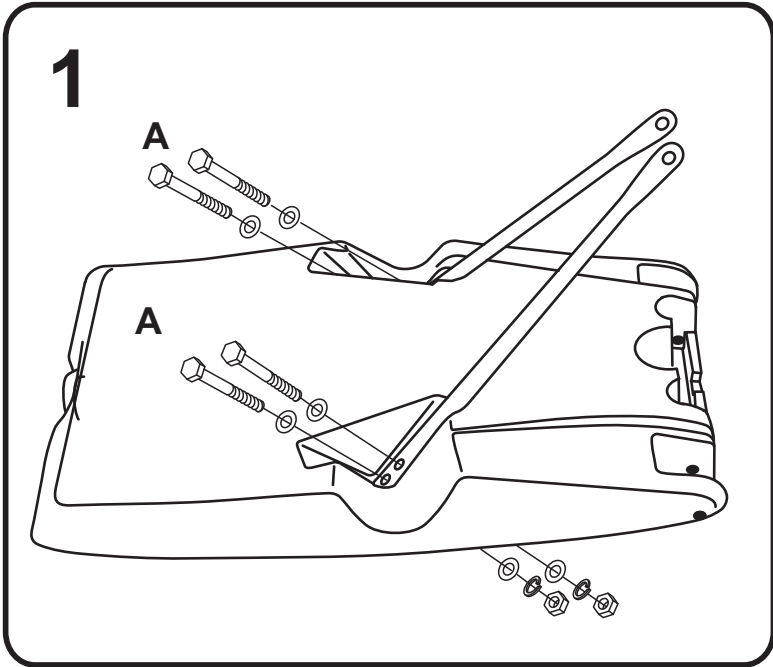

# Street-Basketball Set „Orlando“

Art.Nr. 11 117 1163

### Wykaz części / Parts check list

Nr/No.	Opis / Name	Szt./ Quantity
1	Tablica model 117 / Backboard Model 117	1
2	Wsporniki tablicy / Backboard's support tube	2
3	Rurki wysięgnika krótkie / Extension tube short	2
4	Rurki wysięgnika długie / Extension tube long	2
5	Obręcz / Goal	1
6	Siatka / Net	1
7	Pojemnik balastowy / Ballast base	1
8	Przetyk / Axle	1
9	Podpory słupa / Pole's support tubes	2
10	Hak kotwiący / Ground anchor	1
11	Kółka / Wheels	2
12	Rury słupa / Round pole – 3 sections	1+1+1
13	Ciągadło / Handle	1
A	Śruba M8x50 / M8x50 Bolt	4
B	Śruba M8x50 / M8x50 Bolt	4
C	Śruba zamkowa M8x40 / M8x40 Carriage Bolt	2
D	Śruba M8x115 / M8x115 Bolt	1
E	Śruba M10x150 / M10x150 Bolt	5
F	Śruba M10x50 / M10x50 Bolt	1
G	Tuleja I / Sleeve I	2
H	Tuleja II / Sleeve II	4
J	Podkładka z tworzywa / Synthetic washer	4
K	Tuleja III / Sleeve III	2
L	Zaślepka słupa / Pole cap	1