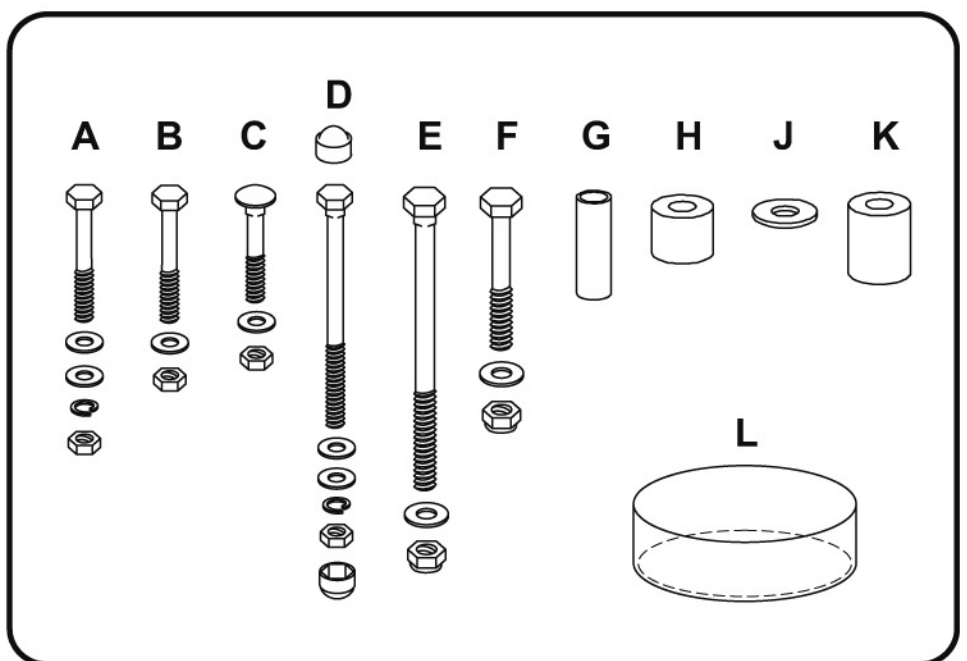

# Street-Basketball Set „Orlando“

Art.Nr. 11 117 1163

### Wykaz części / Parts check list

Nr/No.	Opis / Name	Szt./ Quantity
1	Tablica model 117 / Backboard Model 117	1
2	Wsporniki tablicy / Backboard's support tube	2
3	Rurki wysięgnika krótkie / Extension tube short	2
4	Rurki wysięgnika długie / Extension tube long	2
5	Obręcz / Goal	1
6	Siatka / Net	1
7	Pojemnik balastowy / Ballast base	1
8	Przetyk / Axle	1
9	Podpory słupa / Pole's support tubes	2
10	Hak kotwiący / Ground anchor	1
11	Kółka / Wheels	2
12	Rury słupa / Round pole – 3 sections	1+1+1
13	Ciągadło / Handle	1
A	Śruba M8x50 / M8x50 Bolt	4
B	Śruba M8x50 / M8x50 Bolt	4
C	Śruba zamkowa M8x40 / M8x40 Carriage Bolt	2
D	Śruba M8x115 / M8x115 Bolt	1
E	Śruba M10x150 / M10x150 Bolt	5
F	Śruba M10x50 / M10x50 Bolt	1
G	Tuleja I / Sleeve I	2
H	Tuleja II / Sleeve II	4
J	Podkładka z tworzywa / Synthetic washer	4
K	Tuleja III / Sleeve III	2
L	Zaślepka słupa / Pole cap	1