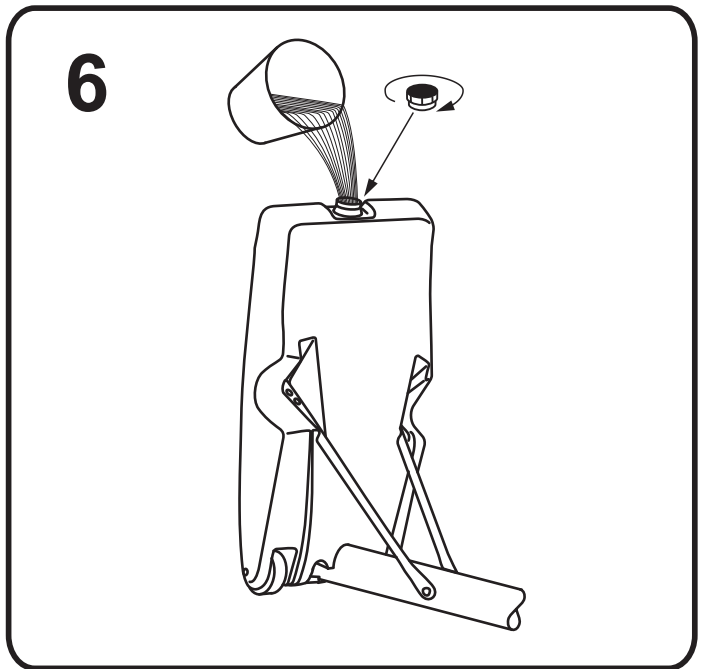

# Street-Basketball Set „Orlando“

Art.Nr. 11 117 1163

### Wykaz części / Parts check list

Nr/No.	Opis / Name	Szt./ Quantity
1	Tablica model 117 / Backboard Model 117	1
2	Wsporniki tablicy / Backboard's support tube	2
3	Rurki wysięgnika krótkie / Extension tube short	2
4	Rurki wysięgnika długie / Extension tube long	2
5	Obręcz / Goal	1
6	Siatka / Net	1
7	Pojemnik balastowy / Ballast base	1
8	Przetyk / Axle	1
9	Podpory słupa / Pole's support tubes	2
10	Hak kotwiący / Ground anchor	1
11	Kółka / Wheels	2
12	Rury słupa / Round pole – 3 sections	1+1+1
13	Ciągadło / Handle	1
A	Śruba M8x50 / M8x50 Bolt	4
B	Śruba M8x50 / M8x50 Bolt	4
C	Śruba zamkowa M8x40 / M8x40 Carriage Bolt	2
D	Śruba M8x115 / M8x115 Bolt	1
E	Śruba M10x150 / M10x150 Bolt	5
F	Śruba M10x50 / M10x50 Bolt	1
G	Tuleja I / Sleeve I	2
H	Tuleja II / Sleeve II	4
J	Podkładka z tworzywa / Synthetic washer	4
K	Tuleja III / Sleeve III	2
L	Zaślepka słupa / Pole cap	1