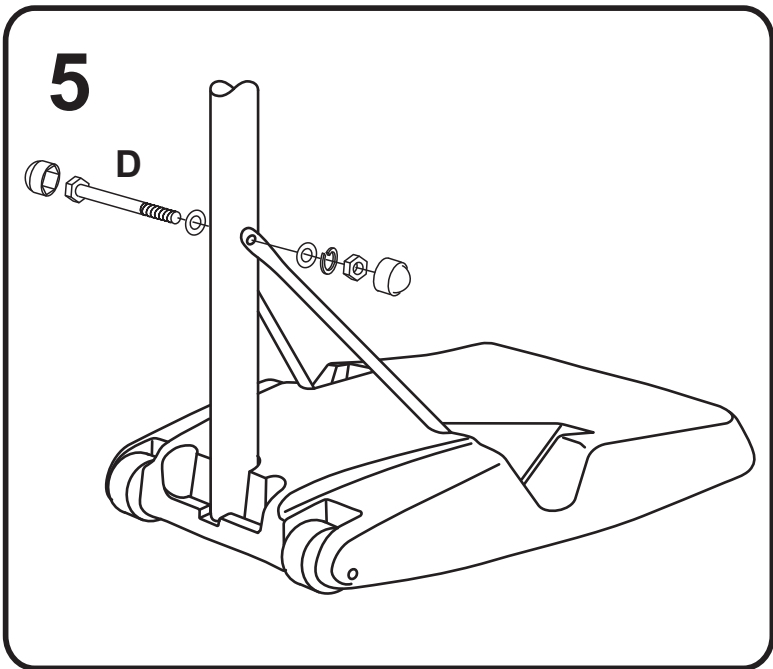

# Street-Basketball Set „Orlando“

Art.Nr. 11 117 1163

### Wykaz części / Parts check list

Nr/No.	Opis / Name	Szt./ Quantity
1	Tablica model 117 / Backboard Model 117	1
2	Wsporniki tablicy / Backboard's support tube	2
3	Rurki wysięgnika krótkie / Extension tube short	2
4	Rurki wysięgnika długie / Extension tube long	2
5	Obręcz / Goal	1
6	Siatka / Net	1
7	Pojemnik balastowy / Ballast base	1
8	Przetyk / Axle	1
9	Podpory słupa / Pole's support tubes	2
10	Hak kotwiący / Ground anchor	1
11	Kółka / Wheels	2
12	Rury słupa / Round pole – 3 sections	1+1+1
13	Ciągadło / Handle	1
A	Śruba M8x50 / M8x50 Bolt	4
B	Śruba M8x50 / M8x50 Bolt	4
C	Śruba zamkowa M8x40 / M8x40 Carriage Bolt	2
D	Śruba M8x115 / M8x115 Bolt	1
E	Śruba M10x150 / M10x150 Bolt	5
F	Śruba M10x50 / M10x50 Bolt	1
G	Tuleja I / Sleeve I	2
H	Tuleja II / Sleeve II	4
J	Podkładka z tworzywa / Synthetic washer	4
K	Tuleja III / Sleeve III	2
L	Zaślepka słupa / Pole cap	1