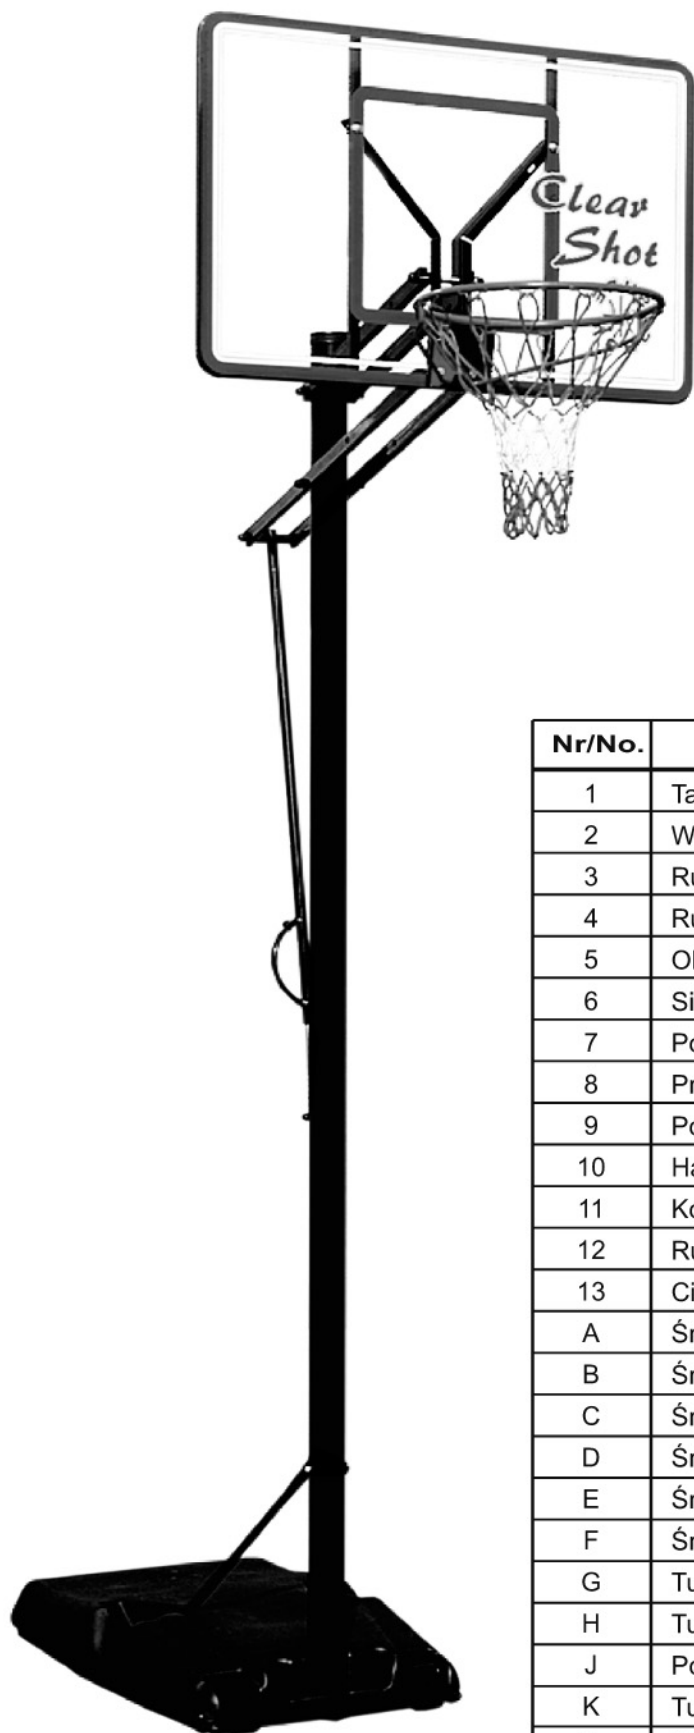

# Street-Basketball Set „Orlando“

Art.Nr. 11 117 1163

### Wykaz części / Parts check list

Nr/No.	Opis / Name	Szt./ Quantity
1	Tablica model 117 / Backboard Model 117	1
2	Wsporniki tablicy / Backboard's support tube	2
3	Rurki wysięgnika krótkie / Extension tube short	2
4	Rurki wysięgnika długie / Extension tube long	2
5	Obręcz / Goal	1
6	Siatka / Net	1
7	Pojemnik balastowy / Ballast base	1
8	Przetyk / Axle	1
9	Podpory słupa / Pole's support tubes	2
10	Hak kotwiący / Ground anchor	1
11	Kółka / Wheels	2
12	Rury słupa / Round pole – 3 sections	1+1+1
13	Ciągadło / Handle	1
A	Śruba M8x50 / M8x50 Bolt	4
B	Śruba M8x50 / M8x50 Bolt	4
C	Śruba zamkowa M8x40 / M8x40 Carriage Bolt	2
D	Śruba M8x115 / M8x115 Bolt	1
E	Śruba M10x150 / M10x150 Bolt	5
F	Śruba M10x50 / M10x50 Bolt	1
G	Tuleja I / Sleeve I	2
H	Tuleja II / Sleeve II	4
J	Podkładka z tworzywa / Synthetic washer	4
K	Tuleja III / Sleeve III	2
L	Zaślepka słupa / Pole cap	1