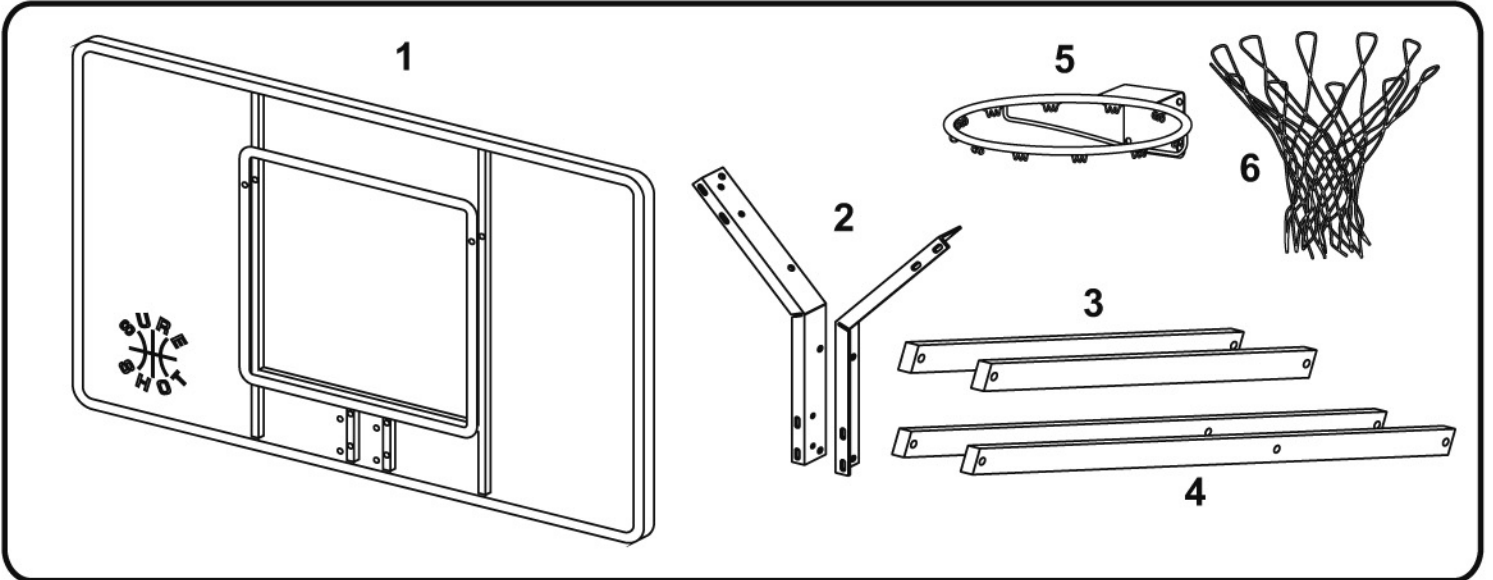

# Street-Basketball Set „Orlando“

Art.Nr. 11 117 1163

### Wykaz części / Parts check list

Nr/No.	Opis / Name	Szt./ Quantity
1	Tablica model 117 / Backboard Model 117	1
2	Wsporniki tablicy / Backboard's support tube	2
3	Rurki wysięgnika krótkie / Extension tube short	2
4	Rurki wysięgnika długie / Extension tube long	2
5	Obręcz / Goal	1
6	Siatka / Net	1
7	Pojemnik balastowy / Ballast base	1
8	Przetyk / Axle	1
9	Podpory słupa / Pole's support tubes	2
10	Hak kotwiący / Ground anchor	1
11	Kółka / Wheels	2
12	Rury słupa / Round pole – 3 sections	1+1+1
13	Ciągadło / Handle	1
A	Śruba M8x50 / M8x50 Bolt	4
B	Śruba M8x50 / M8x50 Bolt	4
C	Śruba zamkowa M8x40 / M8x40 Carriage Bolt	2
D	Śruba M8x115 / M8x115 Bolt	1
E	Śruba M10x150 / M10x150 Bolt	5
F	Śruba M10x50 / M10x50 Bolt	1
G	Tuleja I / Sleeve I	2
H	Tuleja II / Sleeve II	4
J	Podkładka z tworzywa / Synthetic washer	4
K	Tuleja III / Sleeve III	2
L	Zaślepka słupa / Pole cap	1