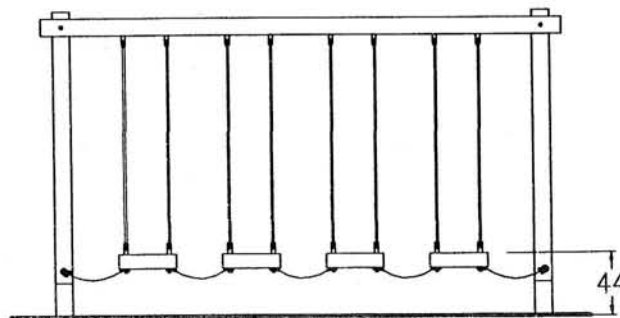

Art.Nr. 161 6053

AFMETINGEN
 DIMENSIONS
 MASSE

L 3,6m
 H 2,13m
 Br 0,25m

Benodigdheden	Liste des pièces	Requisites	Benötigtes
1x  Rh360 (3,6m Ø12cm)		2x 	12x250
2x  Rh210 (2,1m Ø12cm)		6x 	12x230
2x  AV120 (1,2m Ø12cm)		43x 	M12
2x  AV100 (1,0m Ø12cm)		16x 	M12
2x  AV100 (1,0m Ø12cm)		8x 	M12
4x  Rh40 (0,4m Ø10cm)		24x 	M12
8x  L309/620		5x 	±45cm
	152		15mm
Blauw / Bleu / Blue / Blau		10x  (30x40x6) +  Ø18mm	

VEILIGHEIDSAFSTAND
 ESPACE DE CHUTE
 SAFETY AREA
 SICHERHEITSAFSTAND

VALHOOGTE
 HAUTEUR DE CHUTE
 FALL HEIGHT
 FALLHÖHE

①

⑧ Bij droog weer moeten alle bouten en schroeven opnieuw aangespannen worden.
 Par temps sec il faut resserrer régulièrement toute la visserie.
 By dry and warm weather check the tightness of all bolts and screws.
 Bei trockenem Wetter müssen alle Schrauben und Bolzen aufs neue angespannt werden.