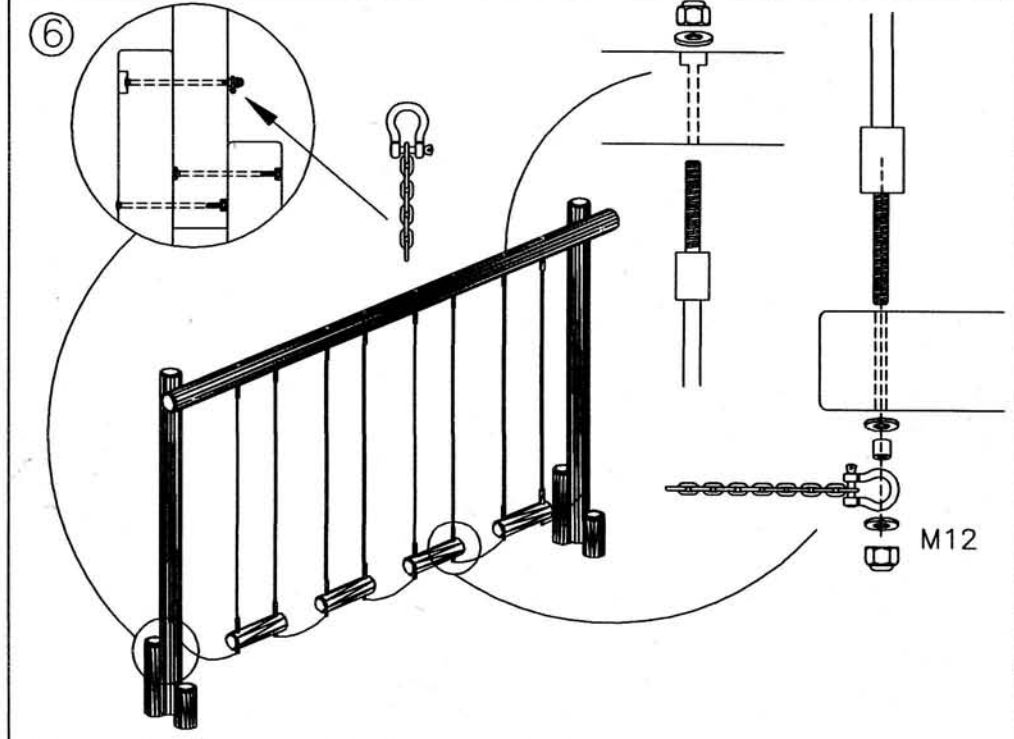

Art.Nr. 161 6053

AFMETINGEN
 DIMENSIONS
 MASSE

L 3,6m
 H 2,13m
 Br 0,25m

Benodigdheden	Liste des pièces	Requisites	Benötigtes
1x  Rh360 (3,6m Ø12cm)		2x 	12x250
2x  Rh210 (2,1m Ø12cm)		6x 	12x230
2x  AV120 (1,2m Ø12cm)		43x 	M12
2x  AV100 (1,0m Ø12cm)		16x 	M12
2x  AV100 (1,0m Ø12cm)		8x 	M12
4x  Rh40 (0,4m Ø10cm)		24x 	M12
8x  L309/620		5x 	±45cm
	152		15mm
Blauw / Bleu / Blue / Blau		10x  (30x40x6) +  Ø18mm	

VEILIGHEIDSAFSTAND
 ESPACE DE CHUTE
 SAFETY AREA
 SICHERHEITSAFSTAND

VALHOOGTE
 HAUTEUR DE CHUTE
 FALL HEIGHT
 FALLHÖHE

①

⑧ Bij droog weer moeten alle bouten en schroeven opnieuw aangespannen worden.
 Par temps sec il faut resserrer régulièrement toute la visserie.
 By dry and warm weather check the tightness of all bolts and screws.
 Bei trockenem Wetter müssen alle Schrauben und Bolzen aufs neue angespannt werden.