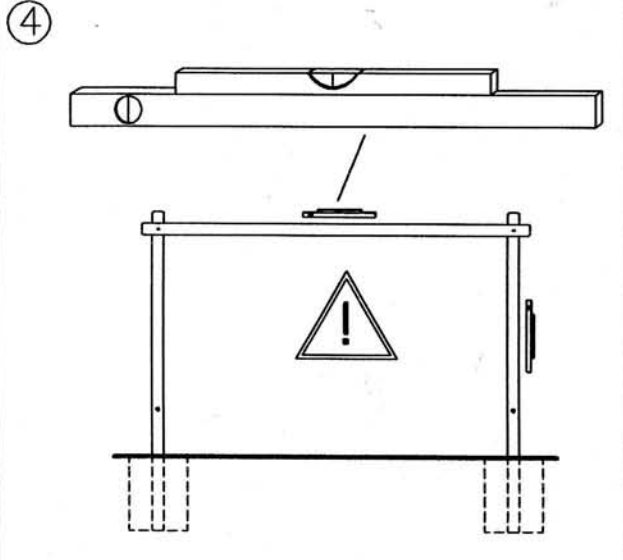

Art.Nr. 161 6053

AFMETINGEN
 DIMENSIONS
 MASSE

L 3,6m
 H 2,13m
 Br 0,25m

Benodigdheden	Liste des pièces	Requisites	Benötigtes
1x  Rh360 (3,6m Ø12cm)		2x 	12x250
2x  Rh210 (2,1m Ø12cm)		6x 	12x230
2x  AV120 (1,2m Ø12cm)		43x 	M12
2x  AV100 (1,0m Ø12cm)		16x 	M12
2x  AV100 (1,0m Ø12cm)		8x 	M12
4x  Rh40 (0,4m Ø10cm)		24x 	M12
8x  L309/620		5x 	±45cm
	152		15mm
Blauw / Bleu / Blue / Blau		10x  (30x40x6) +  Ø18mm	

VEILIGHEIDSAFSTAND
 ESPACE DE CHUTE
 SAFETY AREA
 SICHERHEITSAFSTAND

VALHOOGTE
 HAUTEUR DE CHUTE
 FALL HEIGHT
 FALLHÖHE

①

⑧ Bij droog weer moeten alle bouten en schroeven opnieuw aangespannen worden.
 Par temps sec il faut resserrer régulièrement toute la visserie.
 By dry and warm weather check the tightness of all bolts and screws.
 Bei trockenem Wetter müssen alle Schrauben und Bolzen aufs neue angespannt werden.