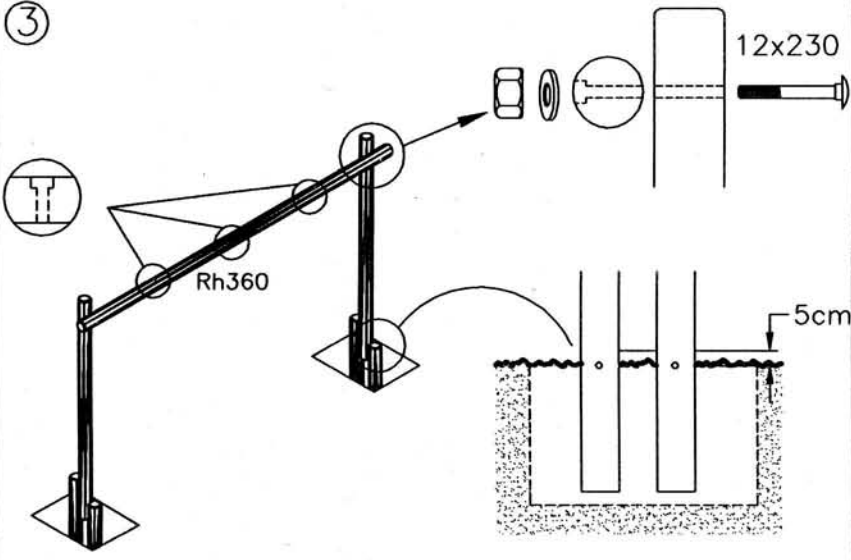

Art.Nr. 161 6053

AFMETINGEN
 DIMENSIONS
 MASSE

L 3,6m
 H 2,13m
 Br 0,25m

Benodigdheden	Liste des pièces	Requisites	Benötigtes
1x  Rh360 (3,6m Ø12cm)		2x 	12x250
2x  Rh210 (2,1m Ø12cm)		6x 	12x230
2x  AV120 (1,2m Ø12cm)		43x 	M12
2x  AV100 (1,0m Ø12cm)		16x 	M12
2x  AV100 (1,0m Ø12cm)		8x 	M12
4x  Rh40 (0,4m Ø10cm)		24x 	M12
8x  L309/620		5x 	±45cm
	152		15mm
Blauw / Bleu / Blue / Blau		10x  (30x40x6) +  Ø18mm	

VEILIGHEIDSAFSTAND
 ESPACE DE CHUTE
 SAFETY AREA
 SICHERHEITSAFSTAND

VALHOOGTE
 HAUTEUR DE CHUTE
 FALL HEIGHT
 FALLHÖHE

①

⑧ Bij droog weer moeten alle bouten en schroeven opnieuw aangespannen worden.
 Par temps sec il faut resserrer régulièrement toute la visserie.
 By dry and warm weather check the tightness of all bolts and screws.
 Bei trockenem Wetter müssen alle Schrauben und Bolzen aufs neue angespannt werden.