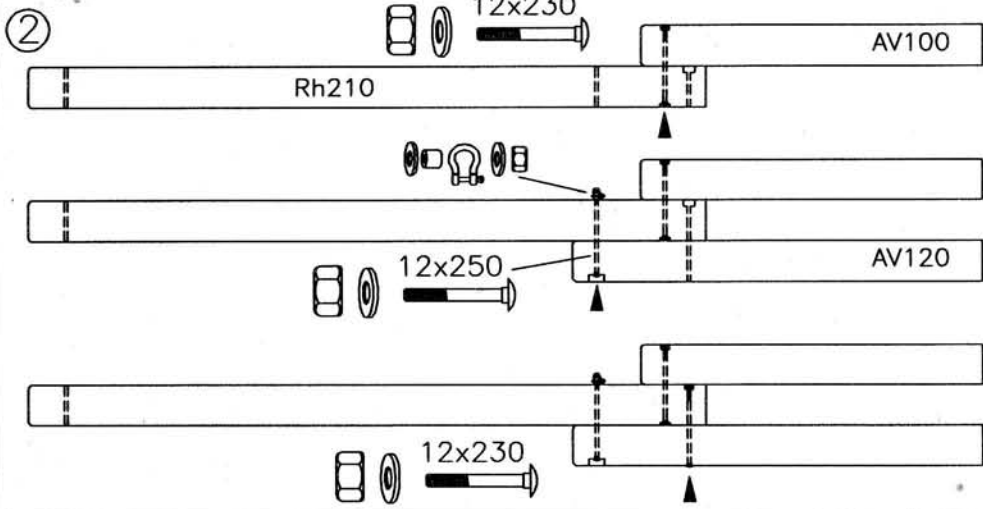

A620

Robin hood

Montagehandleiding
Notice de montage
Assembling manual
Montageanleitung

Leeftijd: 6-12
 Age: 6-12
 Age group:
 Alter:

KINDERHOUT nv
 Eegene 9
 B-9200 DENDERMONDE
 tel. 32.52.22 66 22
 fax. 32.52.22 67 22

Art.Nr. 161 6053

AFMETINGEN
 DIMENSIONS
 MASSE

L 3,6m
 H 2,13m
 Br 0,25m

Benodigdheden	Liste des pièces	Requisites	Benötigtes
1x  Rh360 (3,6m Ø12cm)		2x 	12x250
2x  Rh210 (2,1m Ø12cm)		6x 	12x230
2x  AV120 (1,2m Ø12cm)		43x 	M12
2x  AV100 (1,0m Ø12cm)		16x 	M12
2x  AV100 (1,0m Ø12cm)		8x 	M12
4x  Rh40 (0,4m Ø10cm)		24x 	M12
8x  L309/620		5x 	±45cm
	152		15mm
Blauw / Bleu / Blue / Blau		10x  (30x40x6) +  Ø18mm	

VEILIGHEIDSAFSTAND
 ESPACE DE CHUTE
 SAFETY AREA
 SICHERHEITSAFSTAND

VALHOOGTE
 HAUTEUR DE CHUTE
 FALL HEIGHT
 FALLHÖHE

①

⑧ Bij droog weer moeten alle bouten en schroeven opnieuw aangespannen worden.
 Par temps sec il faut resserrer régulièrement toute la visserie.
 By dry and warm weather check the tightness of all bolts and screws.
 Bei trockenem Wetter müssen alle Schrauben und Bolzen aufs neue angespannt werden.