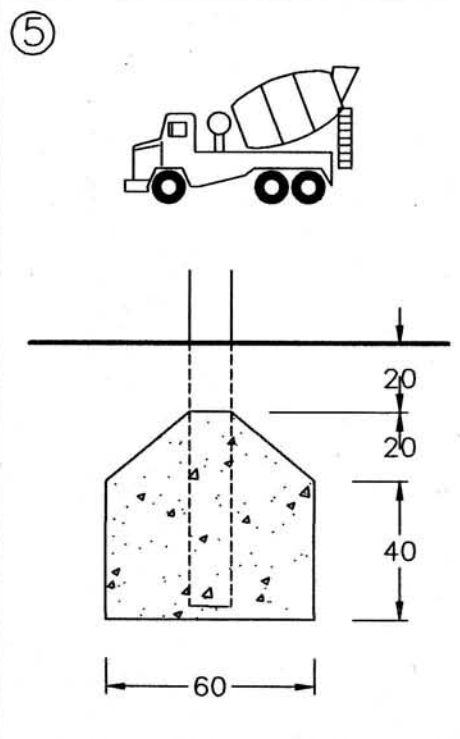

A620

Robin hood

Montagehandleiding
Notice de montage
Assembling manual
Montageanleitung

Leeftijd: 6-12
 Age: 6-12
 Age group:
 Alter:

KINDERHOUT nv
 Eegene 9
 B-9200 DENDERMONDE
 tel. 32.52.22 66 22
 fax. 32.52.22 67 22

Art.Nr. 161 6053

AFMETINGEN
 DIMENSIONS
 MASSE

L 3,6m
 H 2,13m
 Br 0,25m

Benodigdheden	Liste des pièces	Requisites	Benötigtes
1x  Rh360 (3,6m Ø12cm)		2x 	12x250
2x  Rh210 (2,1m Ø12cm)		6x 	12x230
2x  AV120 (1,2m Ø12cm)		43x 	M12
2x  AV100 (1,0m Ø12cm)		16x 	M12
2x  AV100 (1,0m Ø12cm)		8x 	M12
4x  Rh40 (0,4m Ø10cm)		24x 	M12
8x  L309/620		5x 	±45cm
	152		15mm
Blauw / Bleu / Blue / Blau		10x  (30x40x6) +  Ø18mm	

VEILIGHEIDSAFSTAND
 ESPACE DE CHUTE
 SAFETY AREA
 SICHERHEITSAFSTAND

VALHOOGTE
 HAUTEUR DE CHUTE
 FALL HEIGHT
 FALLHÖHE

①

⑧ Bij droog weer moeten alle bouten en schroeven opnieuw aangespannen worden.
 Par temps sec il faut resserrer régulièrement toute la visserie.
 By dry and warm weather check the tightness of all bolts and screws.
 Bei trockenem Wetter müssen alle Schrauben und Bolzen aufs neue angespannt werden.