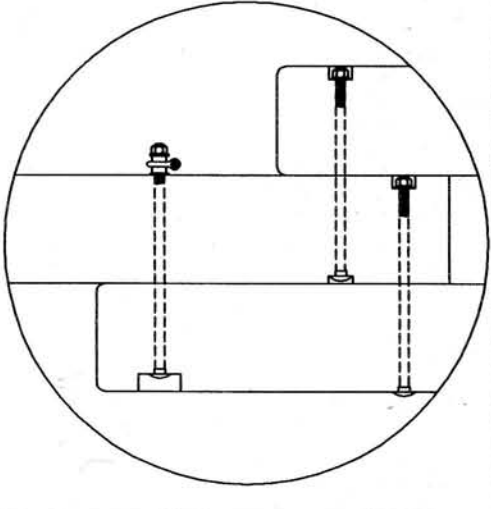

Art.Nr. 161 6053

AFMETINGEN
 DIMENSIONS
 MASSE

L 3,6m
 H 2,13m
 Br 0,25m

Benodigdheden	Liste des pièces	Requisites	Benötigtes
1x  Rh360 (3,6m Ø12cm)		2x 	12x250
2x  Rh210 (2,1m Ø12cm)		6x 	12x230
2x  AV120 (1,2m Ø12cm)		43x 	M12
2x  AV100 (1,0m Ø12cm)		16x 	M12
2x  AV100 (1,0m Ø12cm)		8x 	M12
4x  Rh40 (0,4m Ø10cm)		24x 	M12
8x  L309/620		5x 	±45cm
	152		15mm
Blauw / Bleu / Blue / Blau		10x  (30x40x6) +  Ø18mm	

VEILIGHEIDSAFSTAND
 ESPACE DE CHUTE
 SAFETY AREA
 SICHERHEITSAFSTAND

VALHOOGTE
 HAUTEUR DE CHUTE
 FALL HEIGHT
 FALLHÖHE

①

⑧ Bij droog weer moeten alle bouten en schroeven opnieuw aangespannen worden.
 Par temps sec il faut resserrer régulièrement toute la visserie.
 By dry and warm weather check the tightness of all bolts and screws.
 Bei trockenem Wetter müssen alle Schrauben und Bolzen aufs neue angespannt werden.