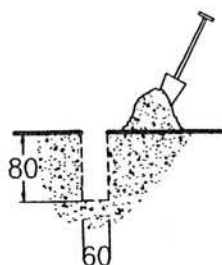

A620

Robin hood

Montagehandleiding
Notice de montage
Assembling manual
Montageanleitung

Leeftijd: 6-12
 Age: 6-12
 Age group:
 Alter:

KINDERHOUT nv
 Eegene 9
 B-9200 DENDERMONDE
 tel. 32.52.22 66 22
 fax. 32.52.22 67 22

Art.Nr. 161 6053

AFMETINGEN
 DIMENSIONS
 MASSE

L 3,6m
 H 2,13m
 Br 0,25m

Benodigdheden	Liste des pièces	Requisites	Benötigtes
1x  Rh360 (3,6m Ø12cm)		2x 	12x250
2x  Rh210 (2,1m Ø12cm)		6x 	12x230
2x  AV120 (1,2m Ø12cm)		43x 	M12
2x  AV100 (1,0m Ø12cm)		16x 	M12
2x  AV100 (1,0m Ø12cm)		8x 	M12
4x  Rh40 (0,4m Ø10cm)		24x 	M12
8x  L309/620		5x 	±45cm
	152		15mm
Blauw / Bleu / Blue / Blau		10x  (30x40x6) +  Ø18mm	

VEILIGHEIDSAFSTAND
 ESPACE DE CHUTE
 SAFETY AREA
 SICHERHEITSAFSTAND

VALHOOGTE
 HAUTEUR DE CHUTE
 FALL HEIGHT
 FALLHÖHE

①

⑧ Bij droog weer moeten alle bouten en schroeven opnieuw aangespannen worden.
 Par temps sec il faut resserrer régulièrement toute la visserie.
 By dry and warm weather check the tightness of all bolts and screws.
 Bei trockenem Wetter müssen alle Schrauben und Bolzen aufs neue angespannt werden.