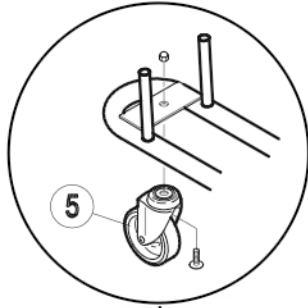

DK. Reservedele  
 UK. Spare Parts  
 DE. Ersatzteile

Pos.		Pos.		Pos.	
1	 x2	7	 x2  x2  x2  x2  x1	13	
2	 x2  x2  x2  x2	8		14	
3		9		15	
4		10		16	
5		11		17	
6		12		18	

# winther

LEARNING BY MOVING

DK. Reservedele  
 UK. Spare Parts  
 DE. Ersatzteile

47000								
Version								
Pos.	2.0	3.0						
1	50505	50505						
2	50522	50522						
3	-	-						
4	-	-						
5	50575	50589						
6	-	-						
7	50509	50509						
8	-	-						
9	-	-						
10	-	-						
11	50564	50564						
12	-	-						
13	-	-						
14	-	-						
15	-	-						
16	-	-						
17	50581	50581						
18	-	-						