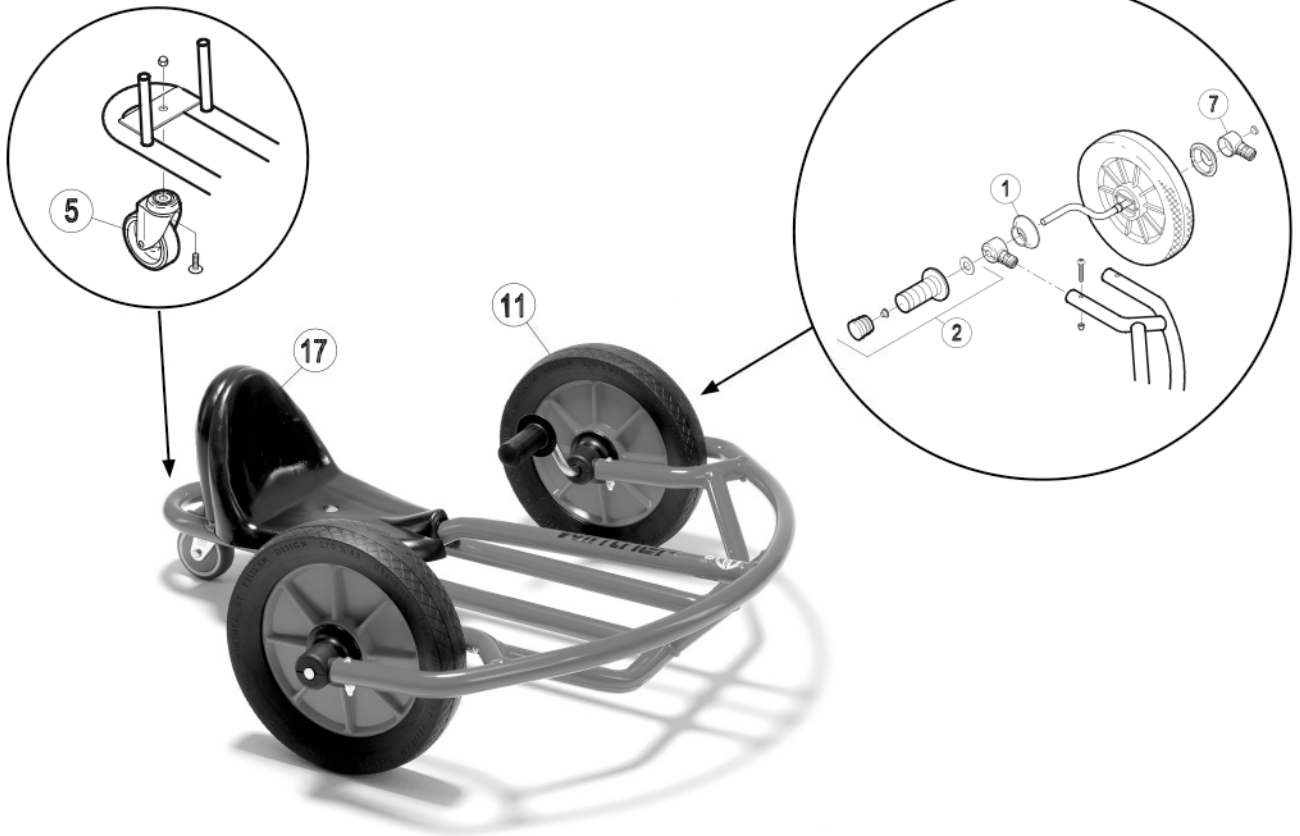

DK. Reservedele  
 UK. Spare Parts  
 DE. Ersatzteile

Pos.		Pos.		Pos.	
1	 x2	7	 x2  x2  x2  x2  x1	13	
2	 x2  x2  x2  x2	8		14	
3		9		15	
4		10		16	
5		11		17	
6		12		18	

# winther

LEARNING BY MOVING

DK. Reservedele  
 UK. Spare Parts  
 DE. Ersatzteile

47000								
Version								
Pos.	2.0	3.0						
1	50505	50505						
2	50522	50522						
3	-	-						
4	-	-						
5	50575	50589						
6	-	-						
7	50509	50509						
8	-	-						
9	-	-						
10	-	-						
11	50564	50564						
12	-	-						
13	-	-						
14	-	-						
15	-	-						
16	-	-						
17	50581	50581						
18	-	-						