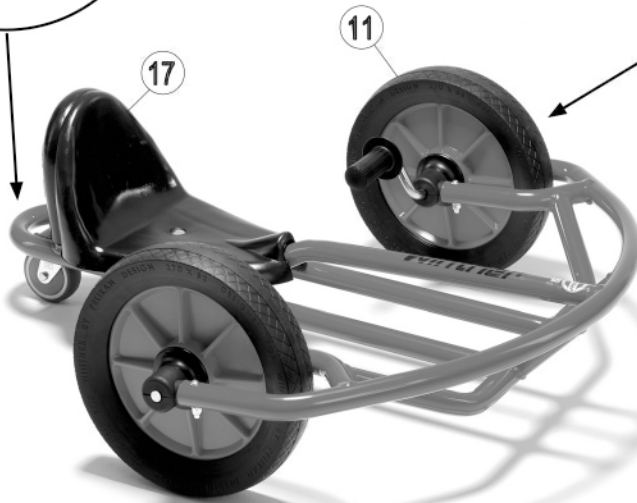

DK. Reservedele  
 UK. Spare Parts  
 DE. Ersatzteile

Pos.		Pos.		Pos.	
1	 x2	7	 x2  x2  x2  x2  x1	13	
2	 x2  x2  x2  x2	8		14	
3		9		15	
4		10		16	
5		11		17	
6		12		18	

# winther

LEARNING BY MOVING

DK. Reservedele  
 UK. Spare Parts  
 DE. Ersatzteile

47000								
Version								
Pos.	2.0	3.0						
1	50505	50505						
2	50522	50522						
3	-	-						
4	-	-						
5	50575	50589						
6	-	-						
7	50509	50509						
8	-	-						
9	-	-						
10	-	-						
11	50564	50564						
12	-	-						
13	-	-						
14	-	-						
15	-	-						
16	-	-						
17	50581	50581						
18	-	-						