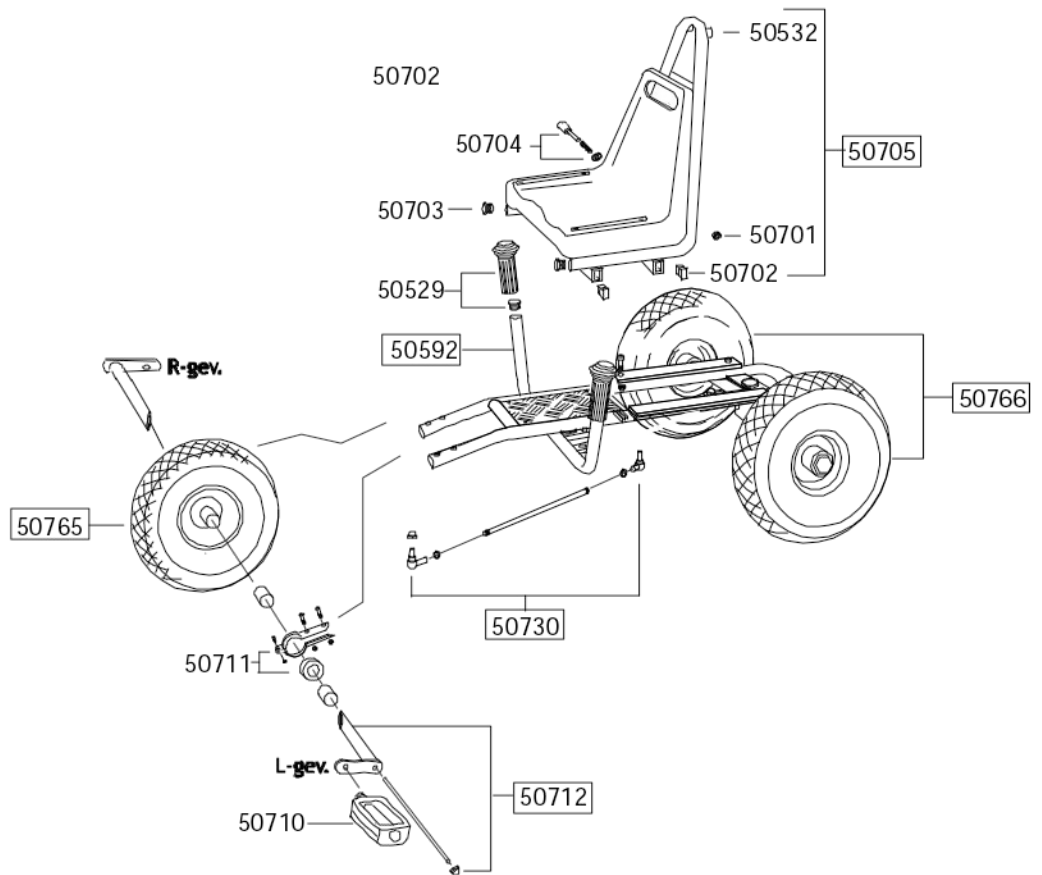

winther

VIKING

Art.Nr. 11 191 0302

DK. Reservedele
 UK. Spareparts
 D. Ersatzteile

50529	2pcs.		2pcs.		50706	2pcs.		1pcs.		1pcs.		1pcs.		1pcs.				
50701	12pcs.		50707	1pcs.		1pcs.		1pcs.		50708	2pcs.		1pcs.		1pcs.		1pcs.	
50702	8pcs.		50710	1pcs.		1pcs.		50711	2pcs.		2pcs.		50712					
50703	2pcs.		50730		50765		50766		50767		50768		50769					
50704	1pcs.																	