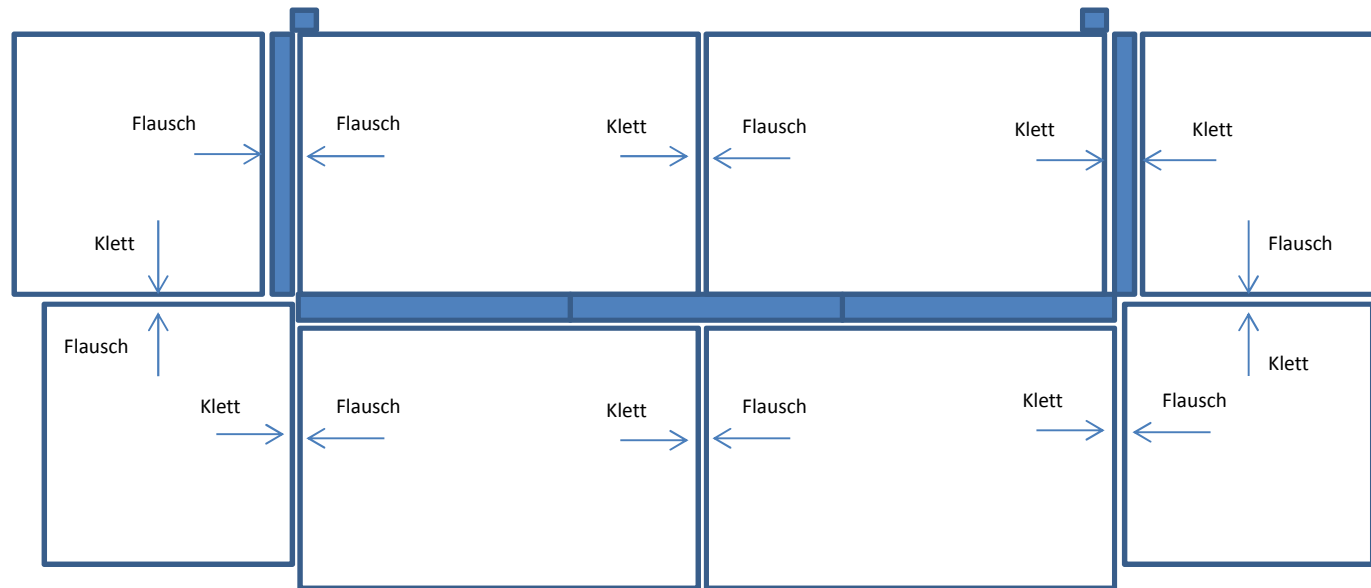

Fallschutzmatten-Satz 8-teilig (für Sport-Thieme Kletterhaus, unser Artikel 1950700 bzw. 1950713)

Satz bestehend aus:

4 Matten je 100 x 100 x 6 cm (mit Klett- bzw. Flauschband gem. Zeichnung)

4 Matten je 150 x 100 x 6 cm (mit Klett- bzw. Flauschband gem. Zeichnung)

Kern: Verbundschaum RG 80

Bezug: Polygrip Blau