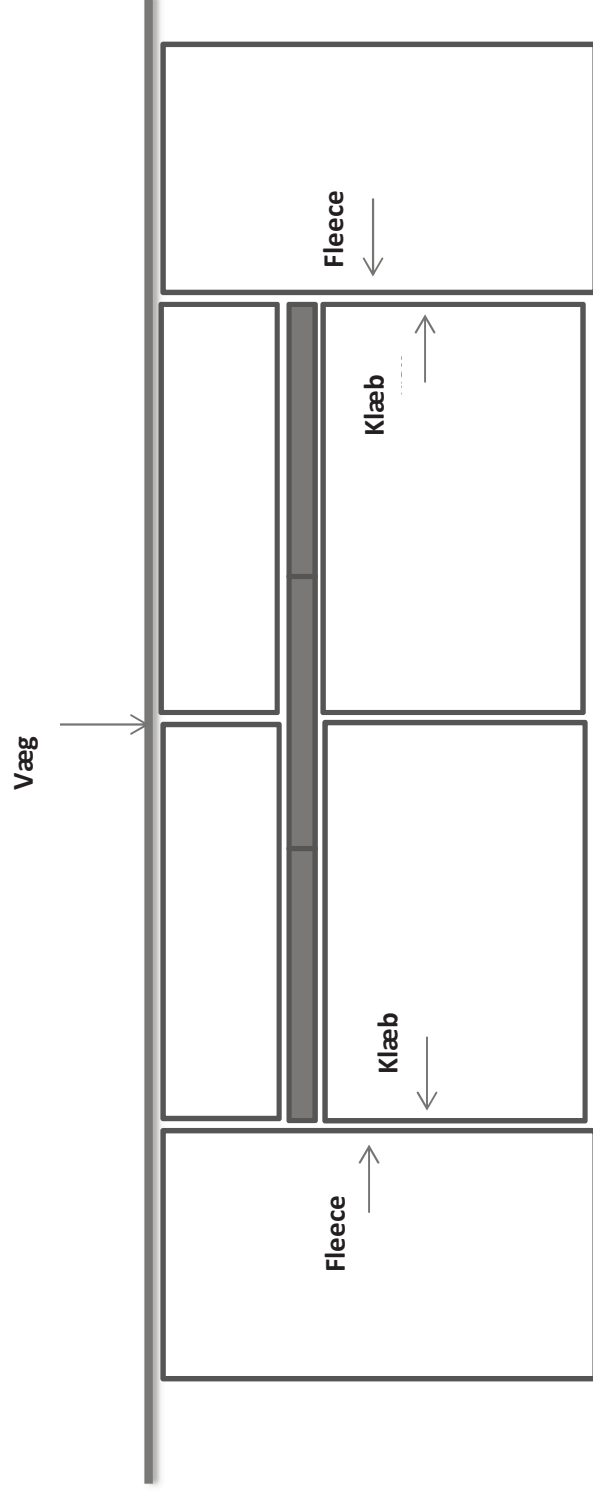

Faldmattesæt 6 dele (til klap-gymnastik væggen varenr: 1973714)

Sættet består af:

2 måtter på hver 150 x 100 x 6 cm (med klæbebånd på den ene langside, som vist på tegningen)

2 måtter på hver 152,5 x 100 x 6 cm (med klæbebånd på den ene side, som vist på tegningen)

2 måtter på hver 152,5 x 39 x 6 cm (indre; ude klæbebånd)

Kerne: Kombiskum RG 80

Betræk: Polygrip blå