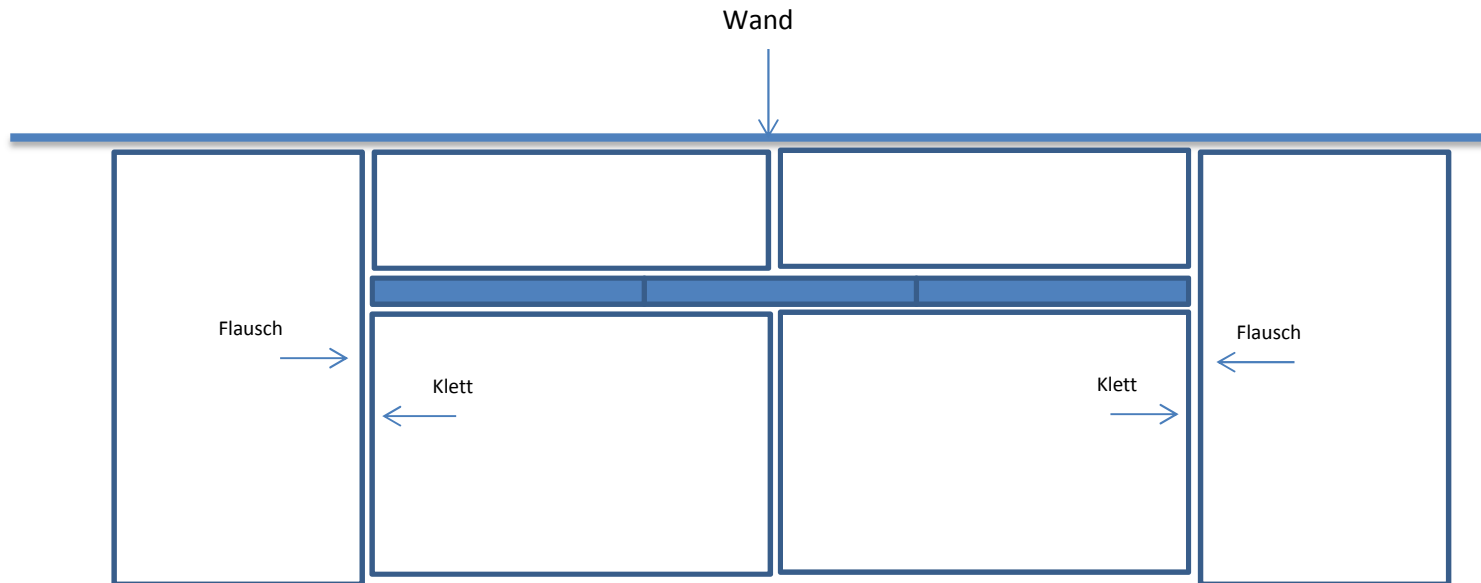

Fallschuttmatten-Satz 6-teilig (für Sport-Thieme Klapp-Turnwand, unser Artikel 1973714)

Satz bestehend aus:

2 Matten je 150 x 100 x 6 cm (mit Flauschband an einer Längsseite gem. Zeichnung)

2 Matten je 152,5 x 100 x 6 cm (mit Klettband an einer Stirnseite gem. Zeichnung)

2 Matten je 152,5 x 39 x 6 cm (innen; ohne Klett-oder Flauschband)

Kern: Verbundschaum RG 80

Bezug: Polygrip Blau