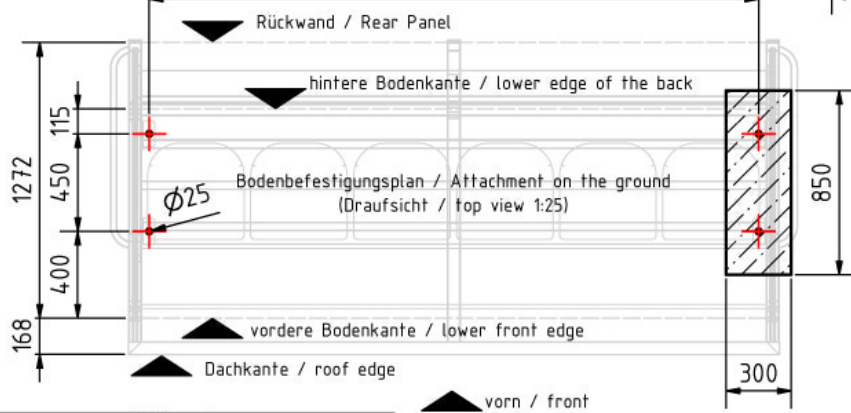

(X) siehe Tabelle / see table

Befestigungsalternativen:

1. Verankerung mit Schrauben Ø10mm und Dübeln
2. Spezial-Anker mit Innengewinde (siehe Detailzeichnung)

Alternative attachments on the ground:

1. Fix with Screw Ø10mm and dowels
2. Spezial anchors with internal thread (see drawing)

Kabinentyp

breit/wide	Sitze/Seats	(X)
2,5m	5	2310
3m	6	2810
4m	8	3810
5m	10	4810
6m	12	5810
7,5m	15	7310
9m	18	8810
11m	22	10810
2m	4	1810

Maßstab: 1 : 50	Gezeichnet	Datum	Name	Spielerkabine "Exklusiv"	Team Shelter "Exklusiv"
Maßangaben in: mm	Kontrolliert	25.2.2013	MLudwig		
Werkstoff:	Aktualisiert				
Gewicht: k.A.				Art.Nr. 11 227 8605	
				Einbauanleitung	Mounting Instruction
					A4