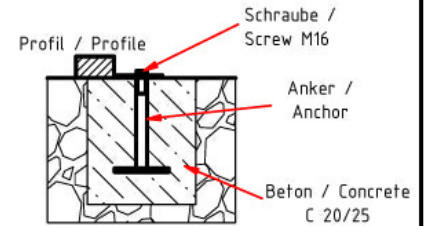

(X) siehe Tabelle / see table

Befestigungsalternativen:

1. Verankerung mit Schrauben Ø10mm und Dübeln
2. Spezial-Anker mit Innengewinde (siehe Detailzeichnung)

Alternative attachments on the ground:

1. Fix with Screw Ø10mm and dowels
2. Spezial anchors with internal thread (see drawing)

Kabinentyp

breit/wide	Sitze/Seats	(X)
2,5m	5	2310
3m	6	2810
4m	8	3810
5m	10	4810
6m	12	5810
7,5m	15	7310
9m	18	8810
11m	22	10810
2m	4	1810

Maßstab: 1 : 50	Gezeichnet	Datum	Name	Spielerkabine "Exklusiv"	Team Shelter "Exklusiv"
Maßangaben in: mm	Kontrolliert	25.2.2013	MLudwig		
Werkstoff:	Aktualisiert				
Gewicht: k.A.				Art.Nr. 11 227 8605	
				Einbauanleitung	Mounting Instruction
					A4