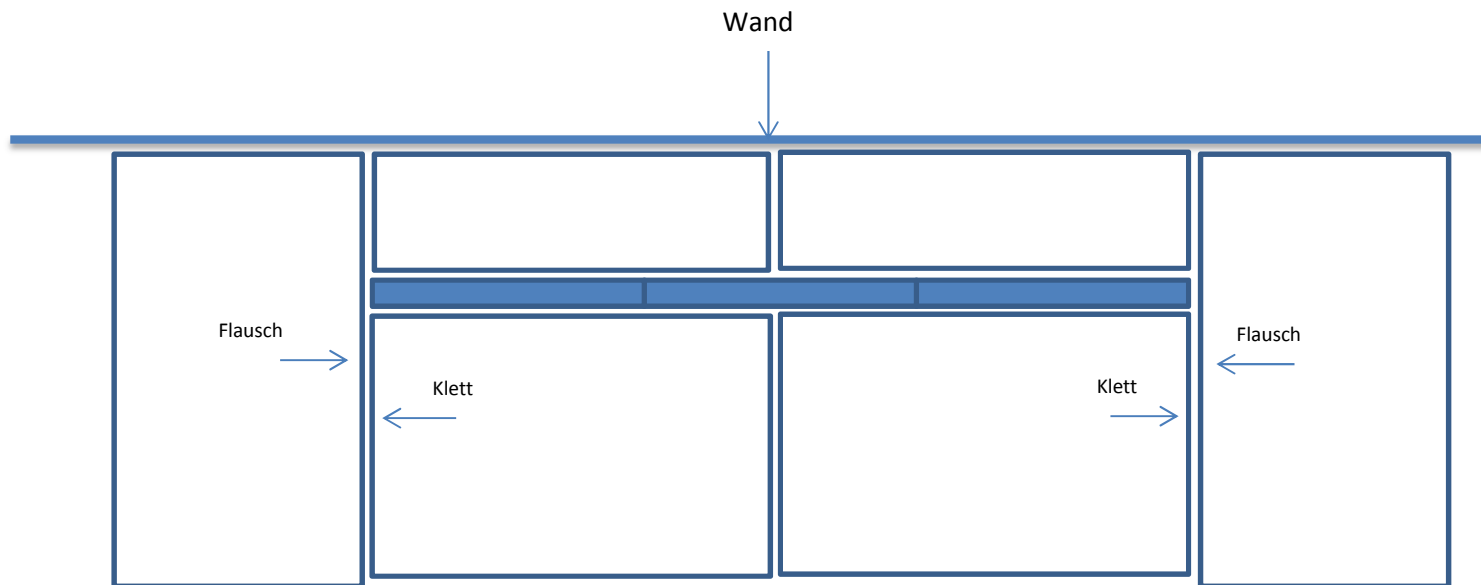

**Fallschuttmatten-Satz 6-teilig (für Sport-Thieme Klapp-Turnwand, unser Artikel 1973714)**

**Satz bestehend aus:**

2 Matten je 150 x 100 x 6 cm (mit Flauschband an einer Längsseite gem. Zeichnung)

2 Matten je 152,5 x 100 x 6 cm (mit Klettband an einer Stirnseite gem. Zeichnung)

2 Matten je 152,5 x 39 x 6 cm (innen; ohne Klett-oder Flauschband)

Kern: Verbundschaum RG 80

Bezug: Polygrip Blau