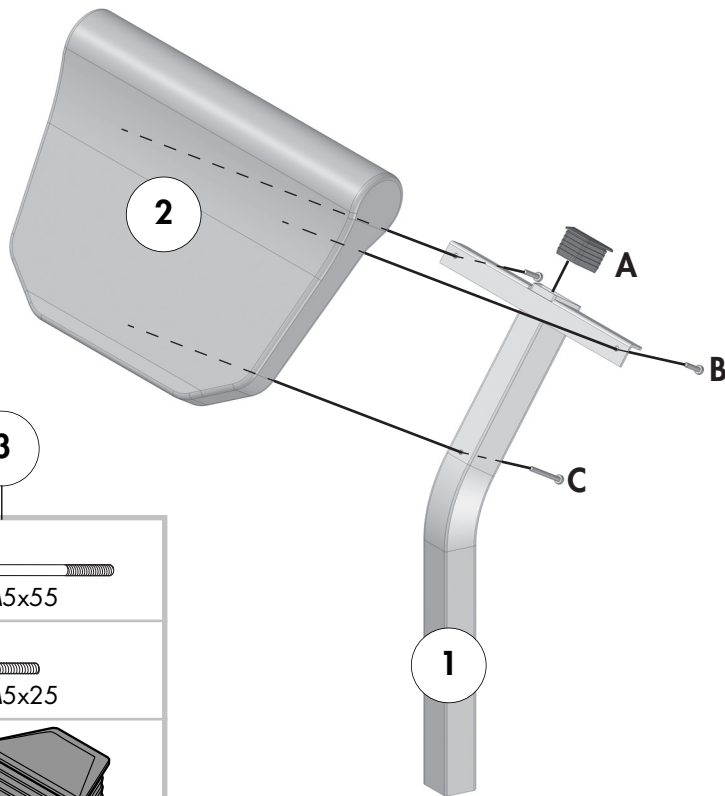

KETTLER

HKS-SELECTION

Montageanleitung und Ersatzteilliste
 ARMcurlPULT Art.-Nr. 07465-150

■ ■ ■ MADE IN GERMANY

C	
1x	M5x55
B	
2x	M5x25
A	
1x	

Der Umwelt zuliebe: wir drucken auf 100% Altpapier!

		07465-150
		Curpult
		Delta – Classic – Primus