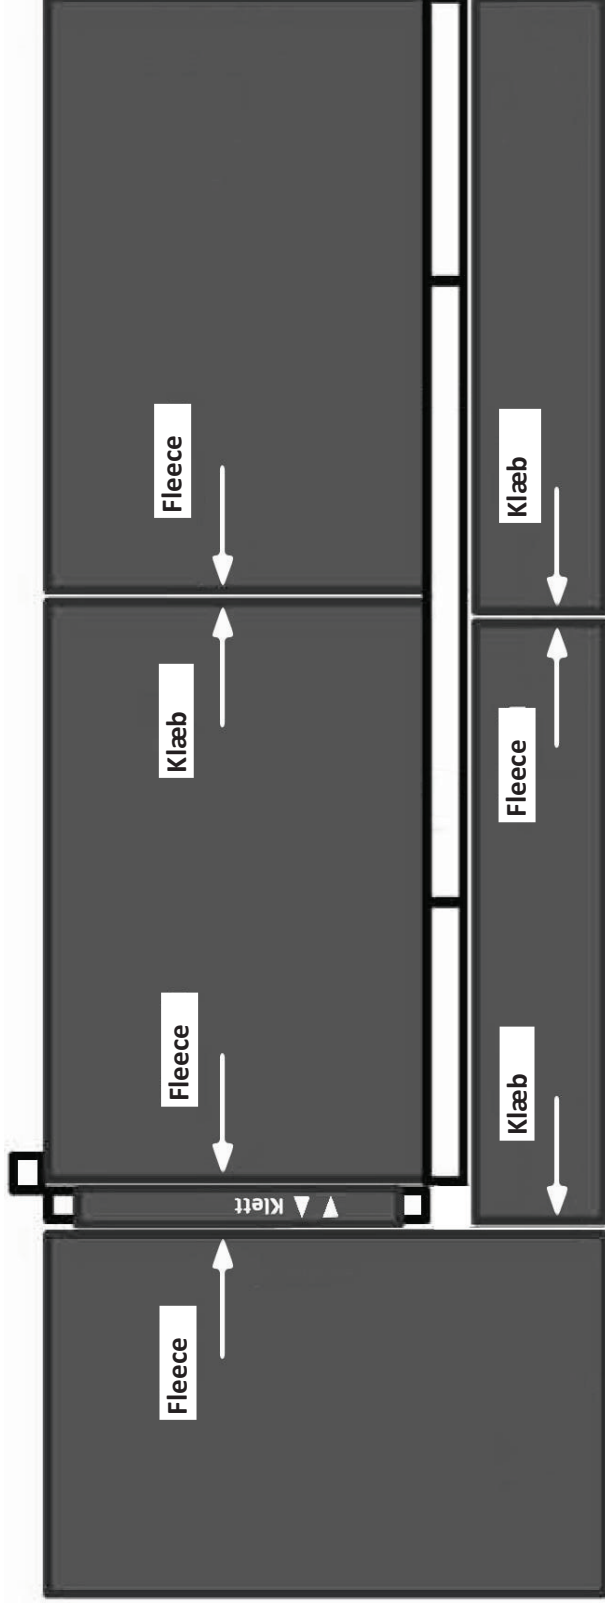

**Faldmåttesæt 6 dele (til klap-gymnastik væggen varenr: 1973701)**

Sættet består af:

- 2 måtter på hver 200 x 100 x 6 cm (med klæbeband på den ene langside, som vist på tegningen)
- 2 måtter på hver 205 x 40 x 6 cm (med klæbeband på den ene side, som vist på tegningen)
- 1 måtte på 150 x 100 x 6 cm (med klæbeband på den ene side, som vist på tegningen)
- 1 måtte på 92 x 10 x 3 cm (med klæbeband på begge langside, som vist på tegningen)

Kerne: Kombiskum RG 80

Betræk: Polygrip blå