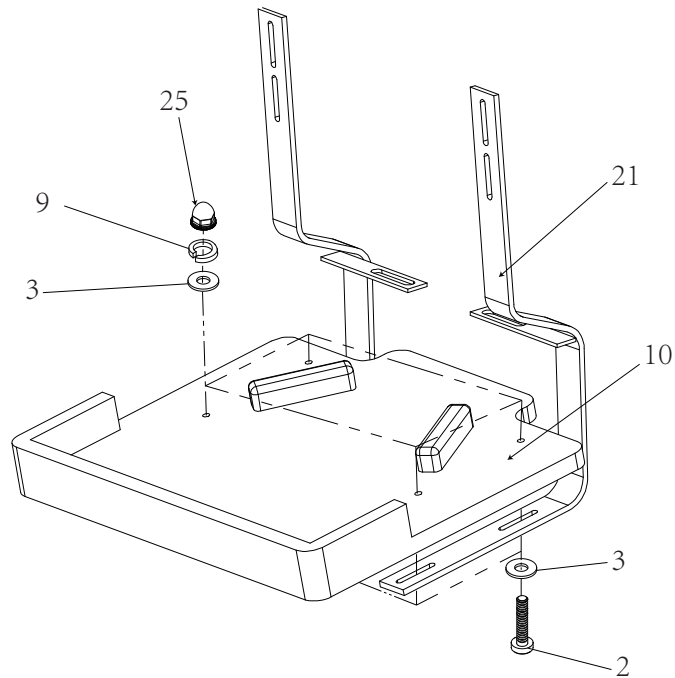

Stückliste/Parts List

<p>#1</p>  <p>12x Bolzen 3/16"x5/8" Bolt</p>	<p>#2</p>  <p>4x Bolzen M6X35 mm Bolt</p>	<p>#3</p>  <p>18x Unterlegscheibe 6 mm Washer</p>	<p>#4</p>  <p>4x Mutter 6 mm Nut</p>	<p>#5</p>  <p>4x Bolzen M6X15 mm Bolt</p>
<p>#6</p>  <p>20x Schraube F4X7/8" Screw</p>	<p>#7</p>  <p>12x Schraube F4X1-1/8" Screw</p>	<p>#8</p>  <p>2x Bolzen M6X25 mm Bolt</p>	<p>#9</p>  <p>4x Unterlegscheibe 6 mm Washer</p>	<p>#10</p>  <p>1x Tablett Tray</p>
<p>#11</p>  <p>2x Crochet de piste Track Hook B</p>	<p>#12</p>  <p>2x Crochet de piste Track Hook A</p>	<p>#13</p>  <p>1x Kugelrücklauf A Ball return A</p>	<p>#14</p>  <p>1x Kugelrücklauf B Ball return B</p>	<p>#15</p>  <p>1x Kugelrücklauf C Ball return C</p>
<p>#16</p>  <p>1x Kugelrücklauf D Ball return D</p>	<p>#17</p>  <p>1x Kugelrücklauf E Ball return E</p>	<p>#18</p>  <p>4x Ecktasche A Basket A</p>	<p>#19</p>  <p>2x Ecktasche B Basket B</p>	<p>#20</p>  <p>6x Ecktasche C Basket C</p>
<p>#21</p>  <p>1x Crochet palette Tray Hook</p>	<p>#22</p>  <p>1x Dreieck Triangle rack</p>	<p>#23</p>  <p>1x Dreieckstablett Triangle tray</p>	<p>#24</p>  <p>1x Schraubenschlüssel Wrench</p>	<p>#25</p>  <p>4x Mutter 6 mm Nut</p>

Aufbauanleitung für Art.Nr./ User manual, product code: 3859201, 3859214

Aufbau/Assembly

Schritt/Step 1

Schritt/Step 2

Aufbauanleitung für Art.Nr./ User manual, product code: 3859201, 3859214

Schritt/Step 3