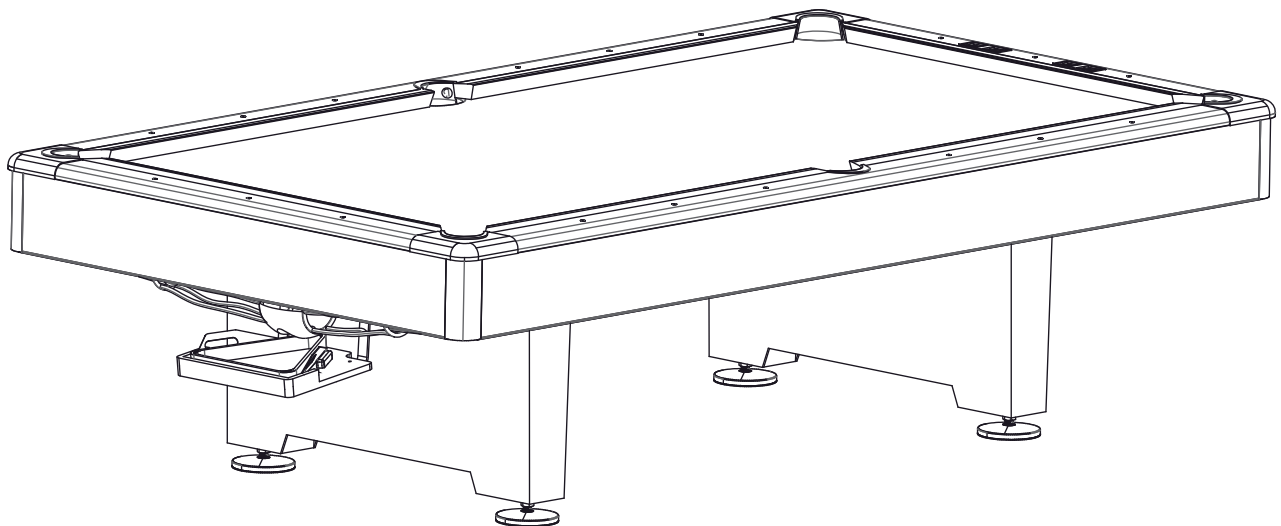

Aufbauanleitung für Art.Nr./ User manual, product code: 3859201, 3859214

Ballrücklauf für Billardtisch

Ball Return System

Aufbauanleitung für Art.Nr./ User manual, product code: 3859201, 3859214

Herzlichen Glückwunsch!