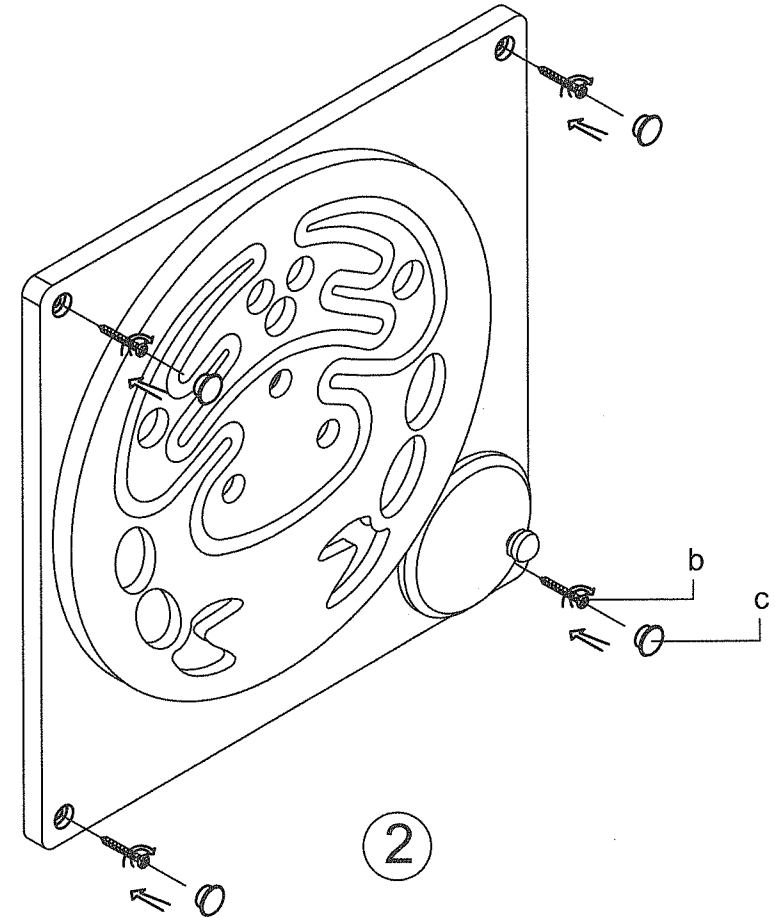

Montageanleitung

"Wandelement Krabbe"

a M5.5X25 (307474)

X 2

b M6X40(300130)

X 4

c Ø15X3.5(300128)

X 4

Auspacken und Montage ist nur von Erwachsenen durchzuführen

Assembling instruction

23629 "wall toy" --crabfish

transportation-lock-screws take away
screws are no toy

1

2

a M5.5X25 (307474)

X 2

b M6X40(300130)

X 4

c Ø15X3.5(300128)

X 4

the item has to be unpacked and assembled by adults only