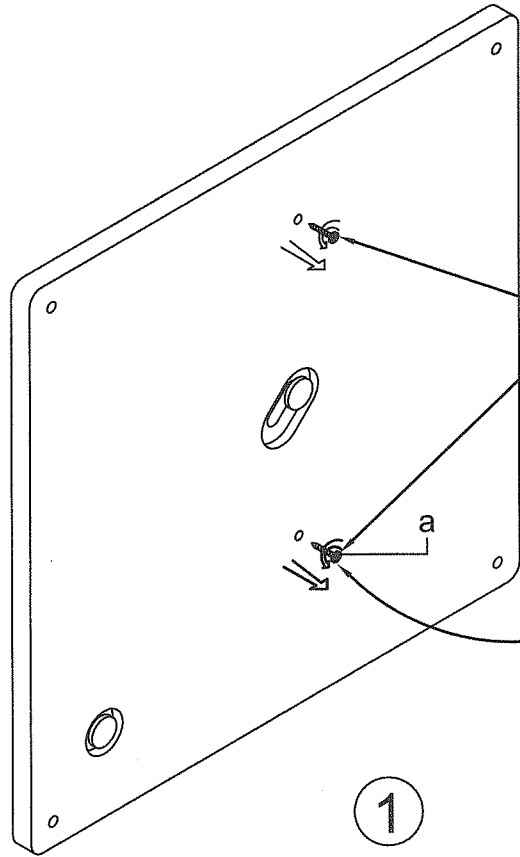

Montageanleitung

"Wandelement Krabbe"

a M5.5X25 (307474)

X 2

b M6X40(300130)

X 4

c Ø15X3.5(300128)

X 4

Auspacken und Montage ist nur von Erwachsenen durchzuführen

Assembling instruction

23629 "wall toy" --crabfish

transportation-lock-screws take away
screws are no toy

1

2

a M5.5X25 (307474)

X 2

b M6X40(300130)

X 4

c Ø15X3.5(300128)

X 4

the item has to be unpacked and assembled by adults only