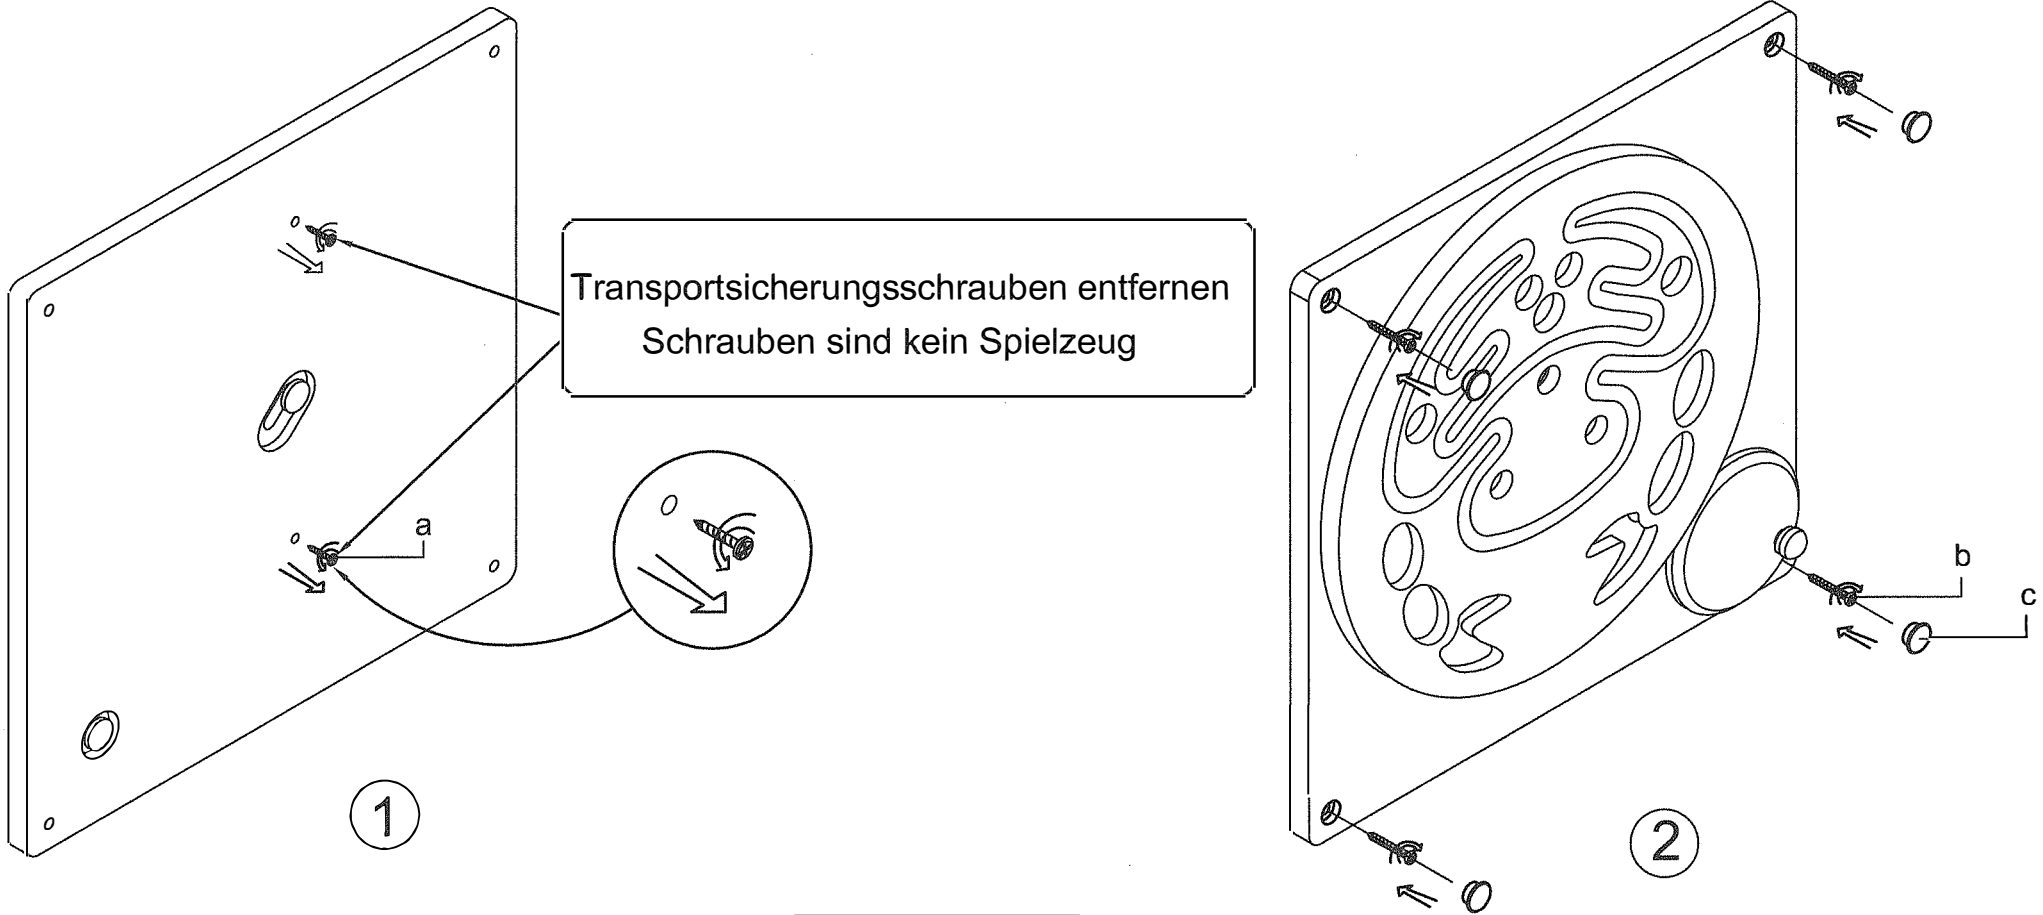

Montageanleitung

"Wandelement Krabbe"

a M5.5X25 (307474)

X 2

b M6X40(300130)

X 4

c Ø15X3.5(300128)

X 4

Auspacken und Montage ist nur von Erwachsenen durchzuführen

Assembling instruction

23629 "wall toy" --crabfish

transportation-lock-screws take away
screws are no toy

1

2

a M5.5X25 (307474)

X 2

b M6X40(300130)

X 4

c Ø15X3.5(300128)

X 4

the item has to be unpacked and assembled by adults only