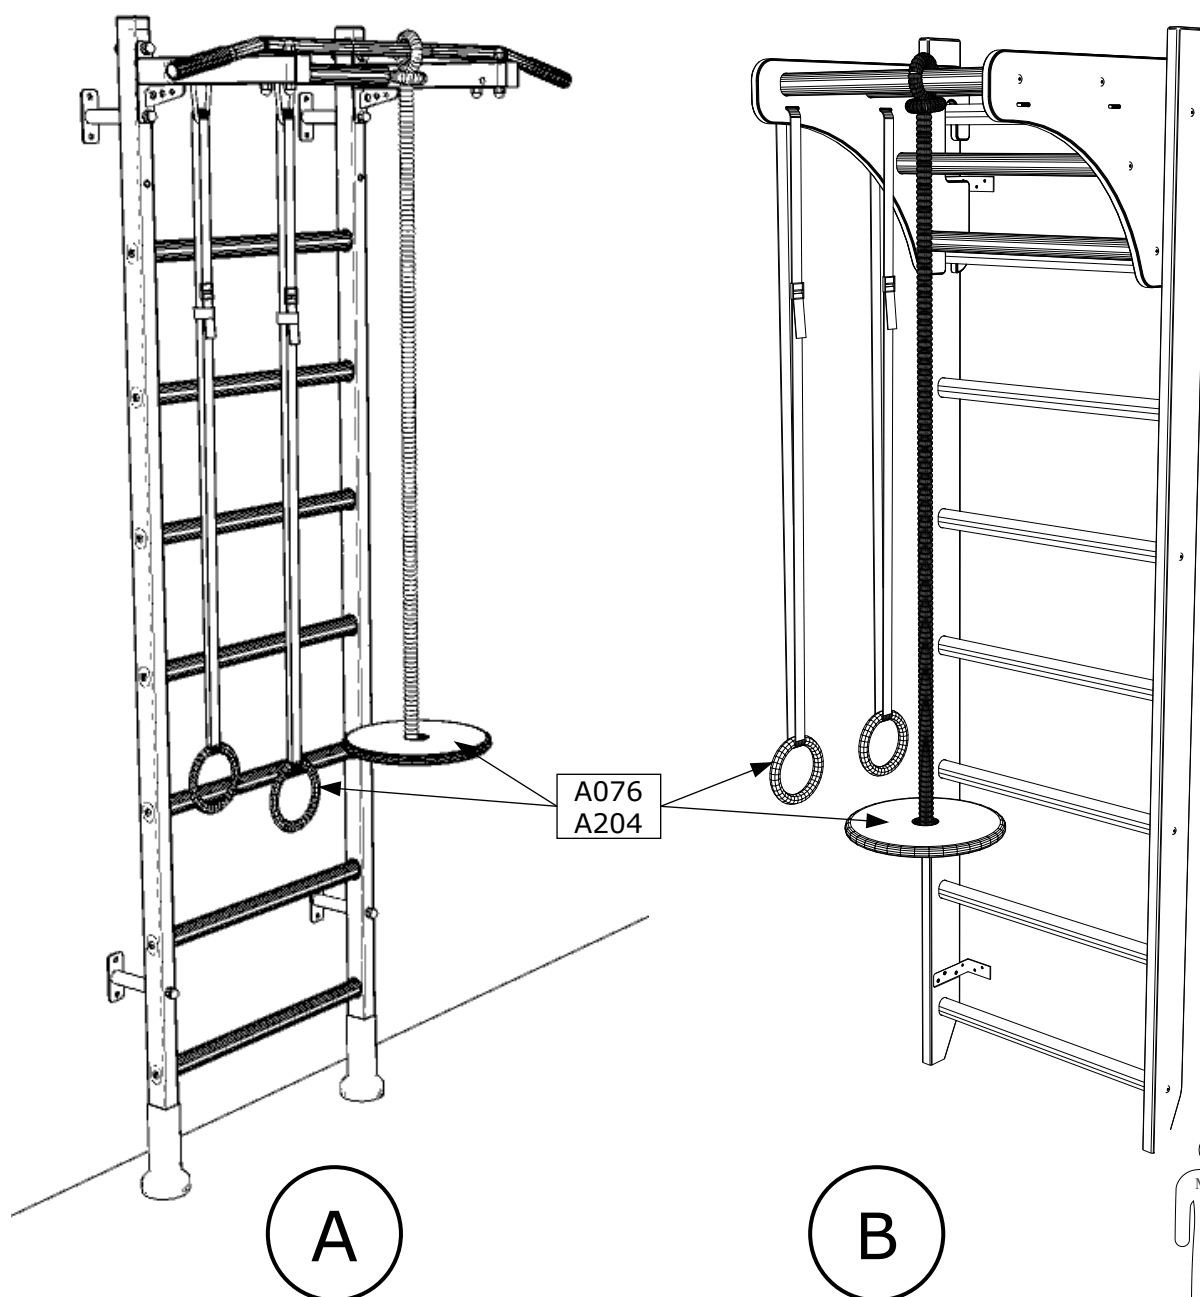

BenchK[®]

lift yourself

BenchK A076 / A204

 Made in Poland

PL

Środki bezpieczeństwa

- Jednocześnie tylko jedna osoba może wykonywać ćwiczenia na BenchK A076/A204.
- Przed każdym ćwiczeniem należy sprawdzić stan techniczny BenchK A076/A204 - mocowania i inne elementy.
- Dzieci w wieku od 0 do 3 lat nie mogą korzystać z BenchK A076/A204.
- Dzieci i młodzież w wieku od 3 do 14 lat mogą korzystać z urządzenia pod opieką osób dorosłych.
- Maksymalna waga użytkownika akcesoriów gimnastycznych BenchK A076/A204 to 80kg.
- Należy upewnić się, że wokół drabinki gimnastycznej będzie wystarczająco miejsca do bezpiecznego wykonywania ćwiczeń.
- Aby zminimalizować ryzyko urazu należy korzystać z materaca lub maty do ćwiczeń.
- Akcesoria gimnastyczne przeznaczone są do zawieszania wyłącznie na drabinkach gimnastycznych BenchK zgodnie z instrukcją producenta.
- Przed użyciem akcesoriów gimnastycznych należy upewnić się, że zostały poprawnie zamocowane oraz, że klamry taśm kółek gimnastycznych zostały zapięte.
- Ostrzeżenie: nie stawać na drewnianym talerzu, nie kłaść głowy pomiędzy taśmami, nie owinać liny wokół części ciała.
- W celu konserwacji drabinki gimnastycznej przecierać suchą lub lekko wilgotną tkaniną.
- W przypadku demontażu przechowywać drabinkę gimnastyczną w suchym pomieszczeniu o niskiej wilgotności powietrza.
- Należy unikać nadmiernego wysiłku podczas ćwiczeń. Poziom trudności oraz intensywności ćwiczeń należy dobierać w zależności do stanu zdrowia i kondycji osoby ćwiczącej.

Uwagi

W związku z ciągłą pracą nad udoskonaleniem BenchK A076/A204 możliwe są nieduże zmiany w konstrukcji, nie powodujące jednak zmniejszenia jakości. Kołki i wkręty nie zostały zawarte w zestawie. Ich rodzaj należy dobrać w zależności do rodzaju ściany do której zostanie przymocowana drabinka gimnastyczna.