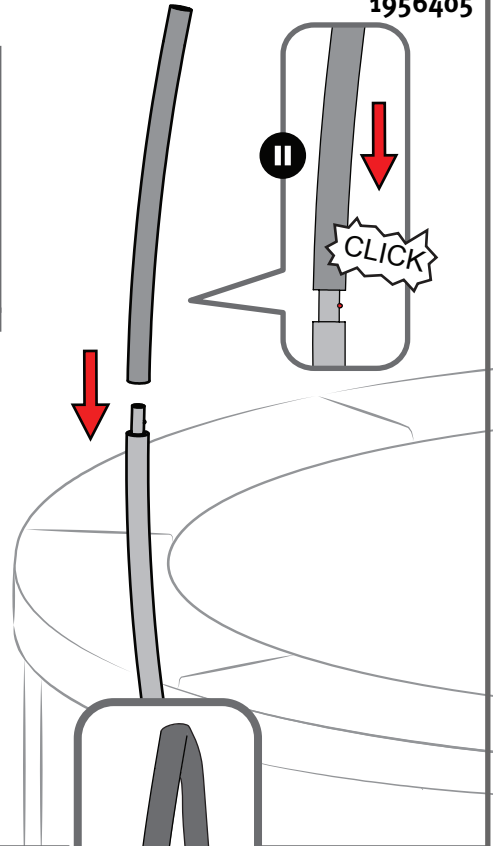

www.bergtoys.com

Safety Net Deluxe

Art.Nr. 1955503,

1955705,

1956405

1

2

3

4

1

2

3

X 8

III

IV

5

9ft: 8x 11ft: 10x 12,5ft-14ft: 12x

6