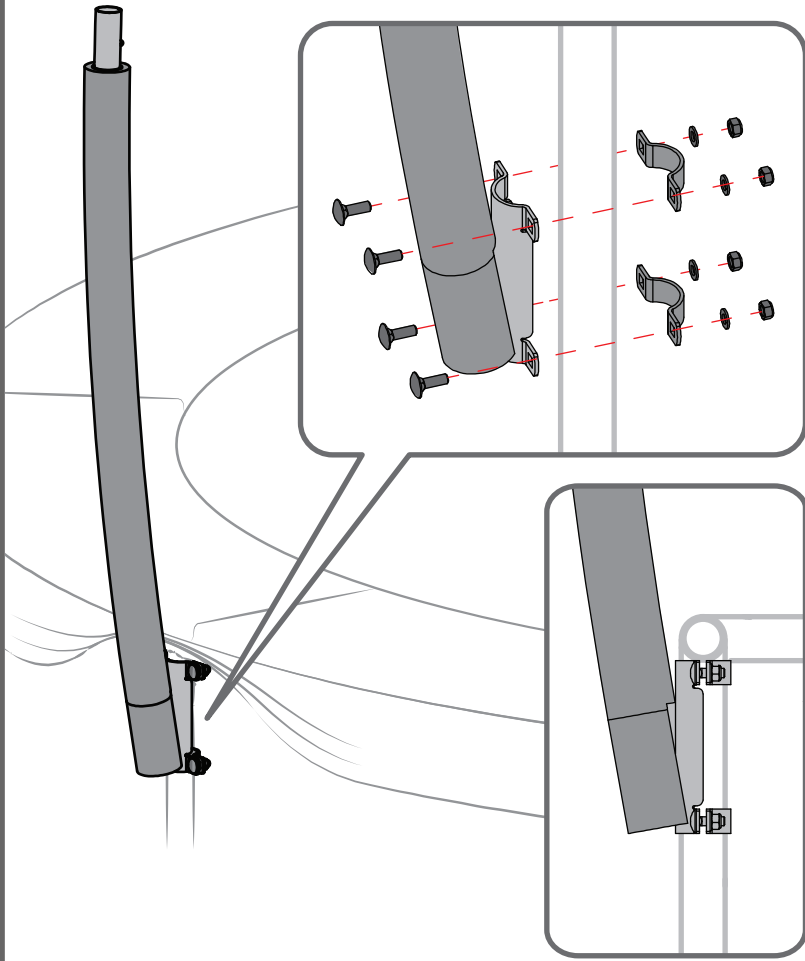

www.bergtoys.com

Safety Net Deluxe

Art.Nr. 1955503,

1955705,

1956405

1

2

3

4

1

2

3

X 8

III

IV

5

9ft: 8x 11ft: 10x 12,5ft-14ft: 12x

6