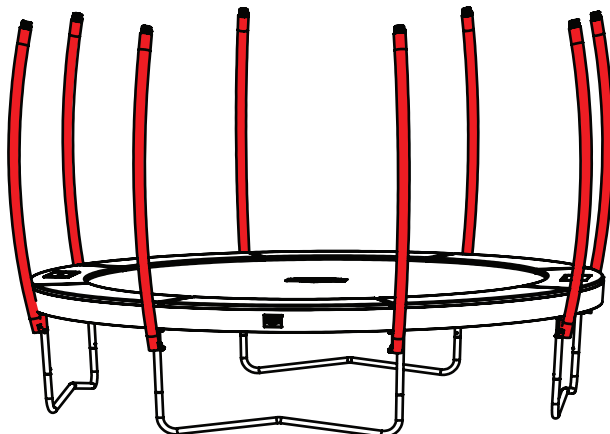

www.bergtoys.com

Safety Net Deluxe

Art.Nr. 1955503,

1955705,

1956405

1

2

3

4

1

2

3

X 8

III

IV

5

9ft: 8x 11ft: 10x 12,5ft-14ft: 12x

6