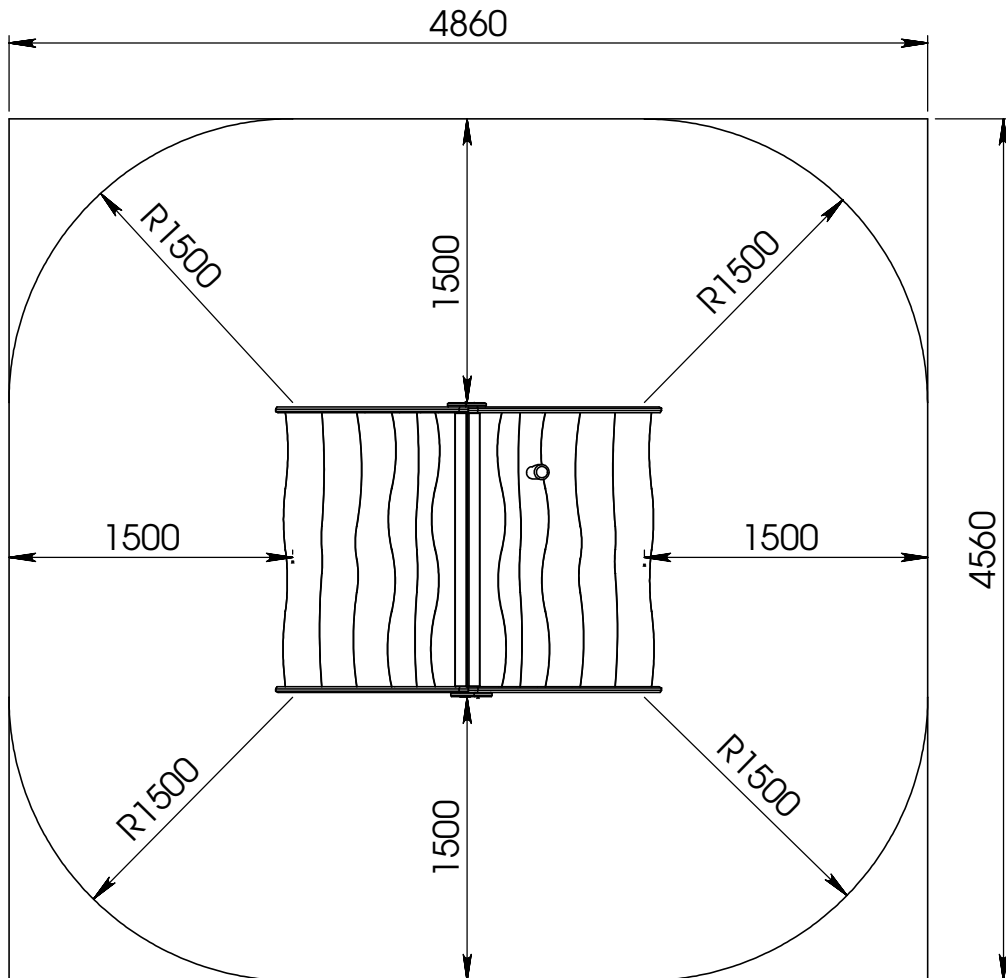

Benodigdheden - Liste des pièces - Materials - Benötigtes - Accesorios - Requisiti

1x	±400kg	4x	M8x80 <table border="1" style="width: 100%; text-align: center;"> <tr> <td colspan="2">RO400-A ←</td> <td>↔</td> <td colspan="2">RO400-B</td> </tr> <tr> <td data-bbox="842 488 1193 772">4x</td> <td data-bbox="1193 488 1348 772"> </td> <td></td> <td data-bbox="1348 488 1544 772">4x</td> <td data-bbox="1348 488 1544 772"> M8x50 10x50 </td> </tr> </table>