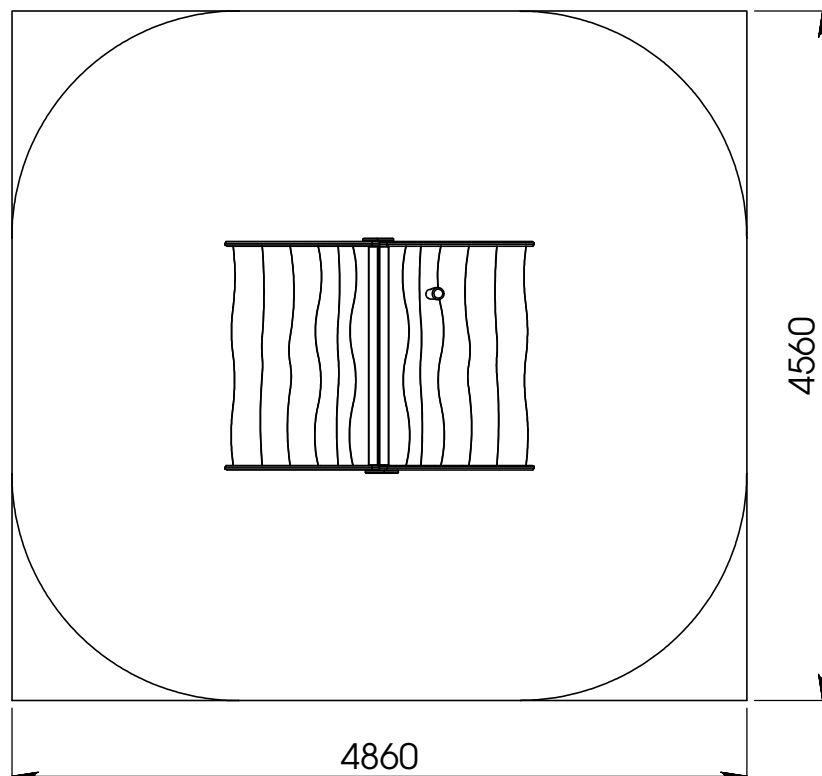

VEILIGHEIDSAFSTAND / ESPACE DE CHUTE / SAFETY AREA /  
SICHERHEITSAFSTAND / ZONA DE SEGURIDAD / DISTANZA DI SICUREZZA

AFMETINGEN  
DIMENSIONS  
MASSE  
DIMENSIONES  
DIMENSIONI  
L : 2,0m  
H: 1,6m  
Br: 2,3m

4x

2