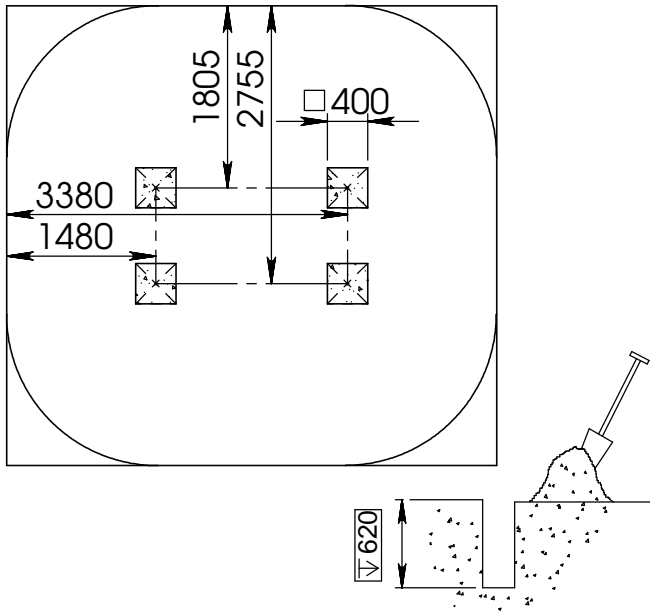

VEILIGHEIDSAFSTAND / ESPACE DE CHUTE / SAFETY AREA /  
SICHERHEITSAFSTAND / ZONA DE SEGURIDAD / DISTANZA DI SICUREZZA

AFMETINGEN  
DIMENSIONS  
MASSE  
DIMENSIONES  
DIMENSIONI  
L : 2,0m  
H: 1,6m  
Br: 2,3m

## RO400-B

M8x80  
(4x)

4x

2

3

M8x50  
(4x)

1

M8x80  
(4x)

4x

2