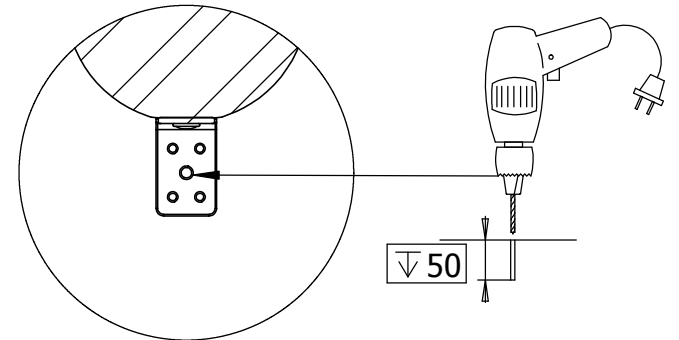

VEILIGHEIDSAFSTAND / ESPACE DE CHUTE / SAFETY AREA /  
SICHERHEITSAFSTAND / ZONA DE SEGURIDAD / DISTANZA DI SICUREZZA

AFMETINGEN  
DIMENSIONS  
MASSE  
DIMENSIONES  
DIMENSIONI  
L : 2,0m  
H: 1,6m  
Br: 2,3m

## RO400-B

M8x80  
(4x)

4x

2

3

M8x50  
(4x)

1

M8x80  
(4x)