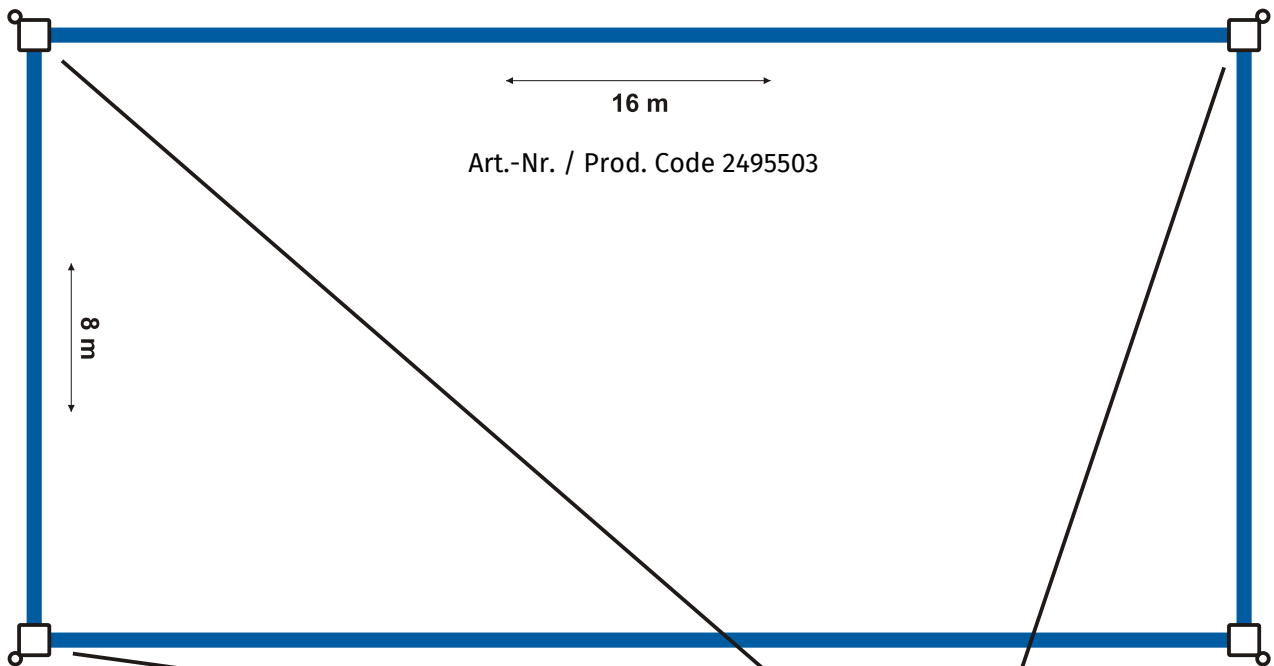

# Montagehilfe für Funtec-Courtlines (Spielfeldmarkierungen) Assembly instructions for Funtec courtlines

1.

2.

90°

3.

4.

## Lieferumfang

2 Bänder, jeweils 16,3 m  
2 Bänder, jeweils 8,3 m  
4 Gurtecken aus Kunststoff  
4 Heringe oder Sandankerplatten,  
jeweils mit elastischen Kabeln

## Parts list:

2 pieces 16.3 m lines  
2 pieces 8.3 m lines  
4 plastic corner pieces  
4 anchors (plastic pegs or  
timber plates with elasticised cords)