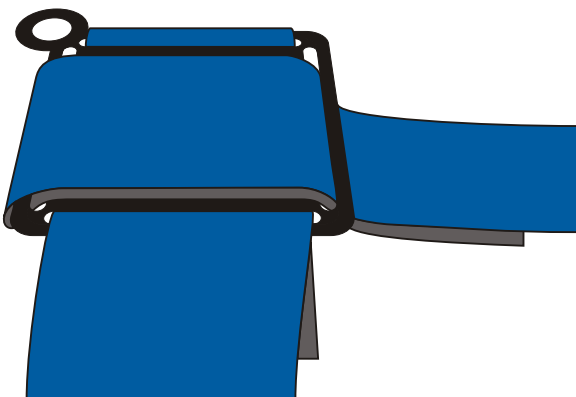

# Montagehilfe für Funtec-Courtlines (Spielfeldmarkierungen) Assembly instructions for Funtec courtlines

1.

2.

90°

3.

4.

## Lieferumfang

2 Bänder, jeweils 16,3 m  
2 Bänder, jeweils 8,3 m  
4 Gurtecken aus Kunststoff  
4 Heringe oder Sandankerplatten,  
jeweils mit elastischen Kabeln

## Parts list:

2 pieces 16.3 m lines  
2 pieces 8.3 m lines  
4 plastic corner pieces  
4 anchors (plastic pegs or  
timber plates with elasticised cords)