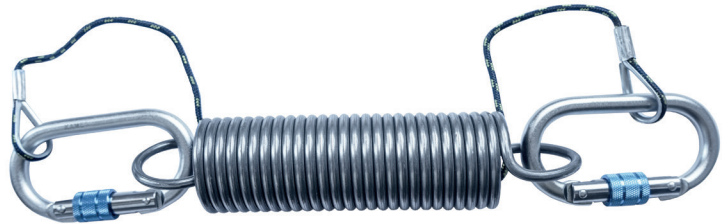

HAIDIG®

Korrekte Anwendung der Federpakete

Damit's sicher ist!

HAIDIG OHG

-  Oberste-Wilms-Straße 23 – 44309 Dortmund
-  +49 (0)231 91 28 156
-  +49 (0)231 91 28 157
-  info@haidig.de
-  www.haidig.de
-  www.kindergartenbedarf-haidig.de

Federpaket mit Schutzhülle – wird einsatzbereit geliefert. **ACHTUNG:** Bitte keine Veränderung!

Federpaket ohne Hülle – Quetschgefahr!

Zugbegrenzungsseil darf nicht entfernt, oder durch anderes Material ersetzt werden. Die Feder kann sonst beschädigt werden oder bei Überbelastung brechen.

Passendes Aufhängezubehör für alle HAIDIG® Produkte:

Mehrfachaufhängeschlaufe

Rundschlingen

Sicherheitskarabiner

Aufhängeseile

Kugellagerdrehwirbel

Sicherheitsdrehwirbel

Gurtschlaufen