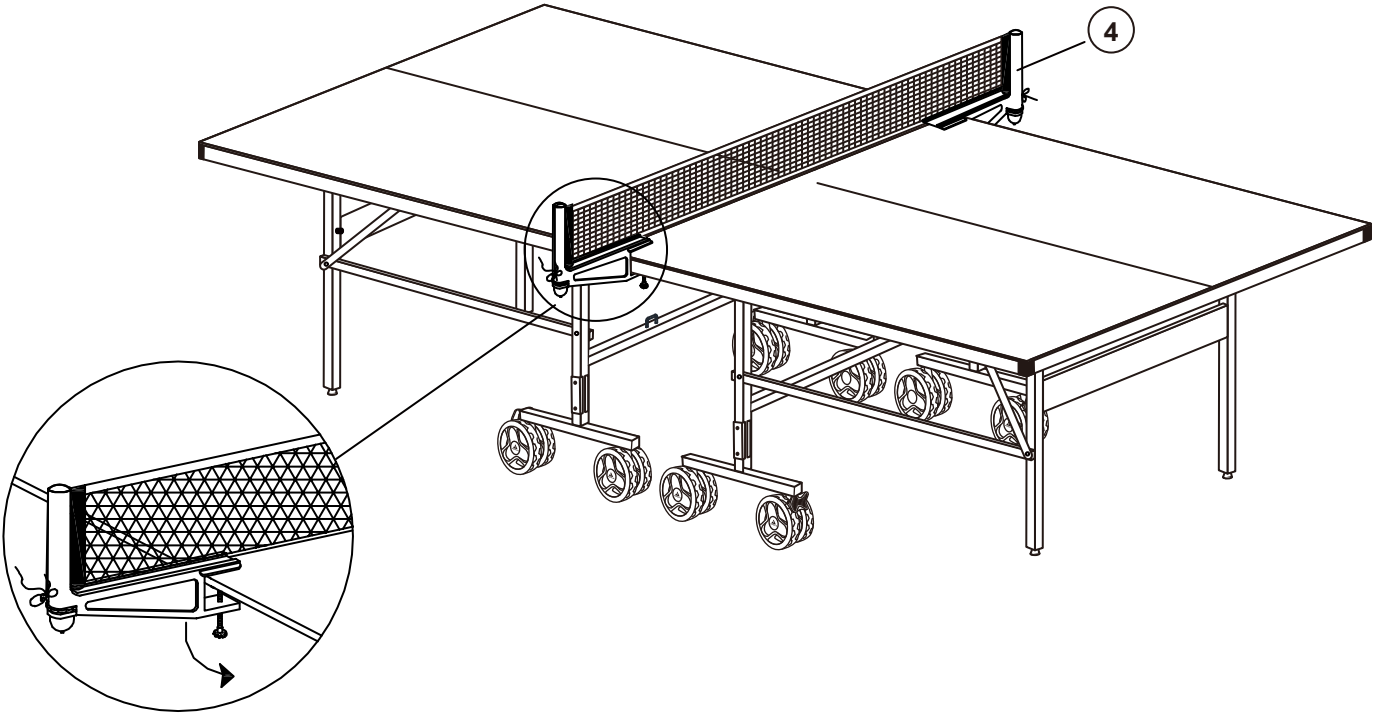

Art. 11645 JOOLA OUTDOOR J500A GREY TABLE TENNIS TABLE

09.2021

EN 14468-1

INDOOR

OUTDOOR

1  x2 N/A	2  x4 R-1-11645-01-110	3  x4 R-0-11200-02-110	4  x1 R-1-11642-01-110
------------------------------------------------------------------------------------------------------------	-------------------------------------------------------------------------------------------------------------------------	-------------------------------------------------------------------------------------------------------------------------	---------------------------------------------------------------------------------------------------------------------------

FIG.1

FIG.2

Note: Only one of the 2 casters with the Lock(5C)

FIG.3

FIG.4

FIG.5

FIG.6