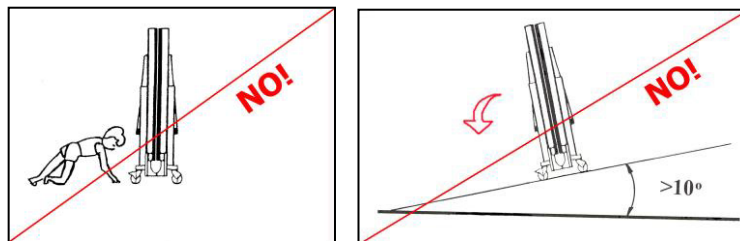

Art. 11645 JOOLA OUTDOOR J500A GREY TABLE TENNIS TABLE

09.2021

EN 14468-1

INDOOR

OUTDOOR

1  x2 N/A	2  x4 R-1-11645-01-110	3  x4 R-0-11200-02-110	4  x1 R-1-11642-01-110
------------------------------------------------------------------------------------------------------------	-------------------------------------------------------------------------------------------------------------------------	-------------------------------------------------------------------------------------------------------------------------	---------------------------------------------------------------------------------------------------------------------------