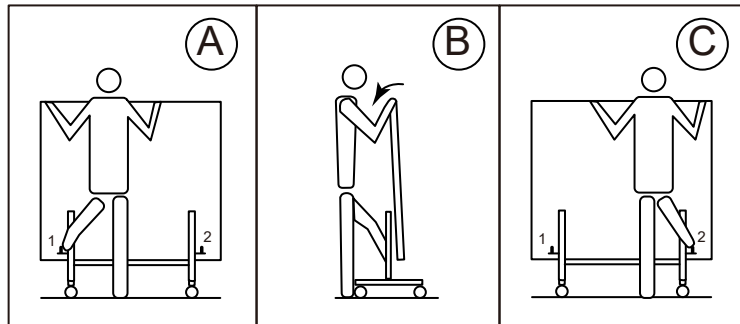

Art. 11645 JOOLA OUTDOOR J500A GREY TABLE TENNIS TABLE

09.2021

EN 14468-1

INDOOR

OUTDOOR

1  x2 N/A	2  x4 R-1-11645-01-110	3  x4 R-0-11200-02-110	4  x1 R-1-11642-01-110
------------------------------------------------------------------------------------------------------------	-------------------------------------------------------------------------------------------------------------------------	-------------------------------------------------------------------------------------------------------------------------	---------------------------------------------------------------------------------------------------------------------------

FIG.1

FIG.2

Note: Only one of the 2 casters with the Lock(5C)

FIG.3

FIG.4

FIG.5

FIG.6