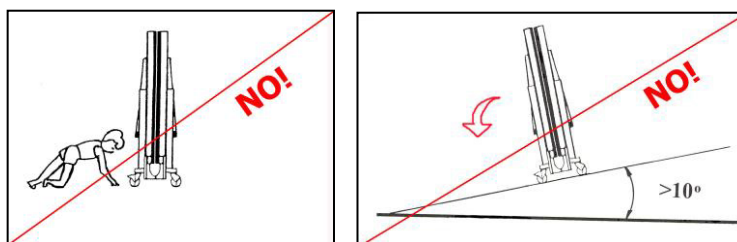

# JOOLA®

Art. 11127 JOOLA INSIDE 18 TABLE TENNIS TABLE

10.2021

EN 14468-1

<b>1</b>  x2 N/A	<b>2</b>  x4 R-0-11127-01-110	<b>3</b>  x4 R-0-11200-02-110	<b>4</b>  x1 R-0-11200-03-110
------------------------------------------------------------------------------------------------------------	-------------------------------------------------------------------------------------------------------------------------	-------------------------------------------------------------------------------------------------------------------------	--------------------------------------------------------------------------------------------------------------------------

 <b>H1+H2+H3+H4</b> <b>x1</b> R-0-11127-40-110	<b>H1</b>  x8 R-0-11127-41-110	<b>H2</b>  M8 x 60mm      x8 R-0-11127-42-110
	<b>H3</b>  x16 R-0-11200-43-110	<b>H4</b>  M8      x8 R-0-11200-44-110

**FIG.1**