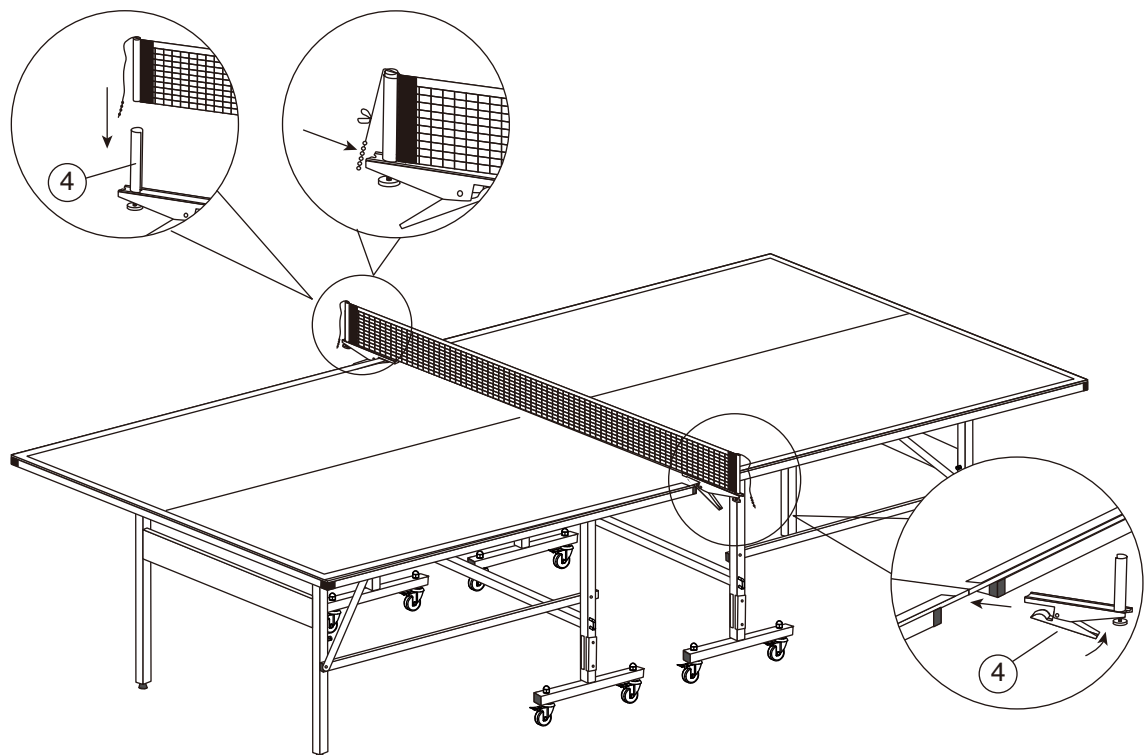

# JOOLA®

Art. 11127 JOOLA INSIDE 18 TABLE TENNIS TABLE

10.2021

EN 14468-1

<b>1</b>  x2 N/A	<b>2</b>  x4 R-0-11127-01-110	<b>3</b>  x4 R-0-11200-02-110	<b>4</b>  x1 R-0-11200-03-110
------------------------------------------------------------------------------------------------------------	-------------------------------------------------------------------------------------------------------------------------	-------------------------------------------------------------------------------------------------------------------------	--------------------------------------------------------------------------------------------------------------------------

 <b>H1+H2+H3+H4</b> <b>x1</b> R-0-11127-40-110	<b>H1</b>  x8 R-0-11127-41-110	<b>H2</b>  M8 x 60mm      x8 R-0-11127-42-110
	<b>H3</b>  x16 R-0-11200-43-110	<b>H4</b>  M8      x8 R-0-11200-44-110

**FIG.1**

**FIG.2**

**FIG.3**

**FIG.4**