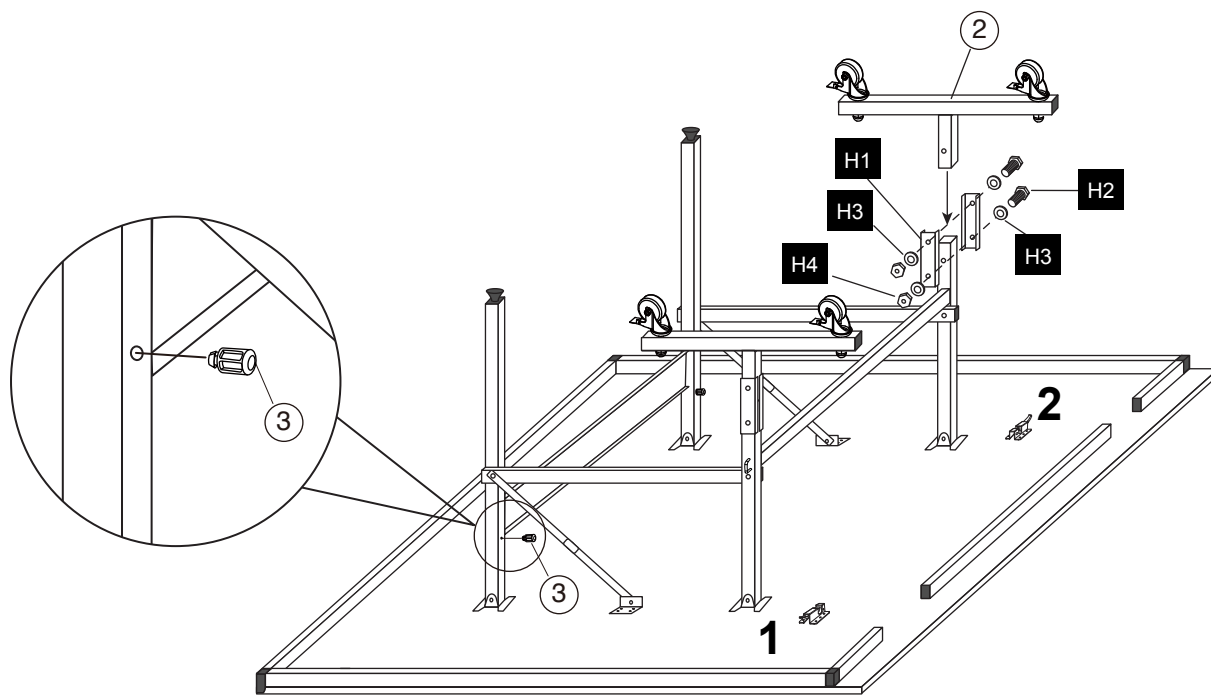

# JOOLA®

Art. 11127 JOOLA INSIDE 18 TABLE TENNIS TABLE

10.2021

EN 14468-1

<b>1</b>  x2 N/A	<b>2</b>  x4 R-0-11127-01-110	<b>3</b>  x4 R-0-11200-02-110	<b>4</b>  x1 R-0-11200-03-110
------------------------------------------------------------------------------------------------------------	-------------------------------------------------------------------------------------------------------------------------	-------------------------------------------------------------------------------------------------------------------------	--------------------------------------------------------------------------------------------------------------------------

 <b>H1+H2+H3+H4</b> <b>x1</b> R-0-11127-40-110	<b>H1</b>  x8 R-0-11127-41-110	<b>H2</b>  M8 x 60mm      x8 R-0-11127-42-110
	<b>H3</b>  x16 R-0-11200-43-110	<b>H4</b>  M8      x8 R-0-11200-44-110

**FIG.1**