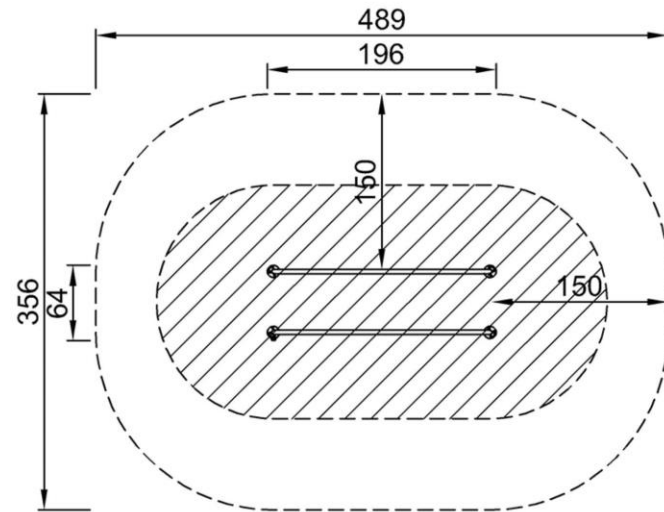

Produktnummer FSW20100-0901

Montage-Information

Max. freie Fallhöhe	107 cm
Fläche des Fallraums	15,5 m ²
Anzahl Monteure	2
Gesamt-Montagezeit	2.6
Erforderlicher Erdaushub	0,11 m ³
Betonbedarf	0,05 m ³
Fundamenttiefe (Standard)	90 cm
Versandgewicht	77 kg
Verankerungsoptionen	TV ✓ OFM ✓

Garantie-Information

Verzinkter Stahl	Lebenslang
Pfosten	10 Jahre
Verbindungen	10 Jahre
Ersatzteilgarantie	10 Jahre

Barren

FSW201

* Max freie Fallhöhe | ** Gesamthöhe | *** Fläche des Fallraums

* Max freie Fallhöhe | ** Gesamthöhe

FSW20100
*107cm
**107cm
***15.5m²

FSW20100
1:100

[Klicken Sie hier, um die DRAUFSICHT im Maßstab 1:100 anzuzeigen](#)

[Klicken Sie hier, um die SEITENANSICHT im Maßstab 1:100 anzuzeigen](#)