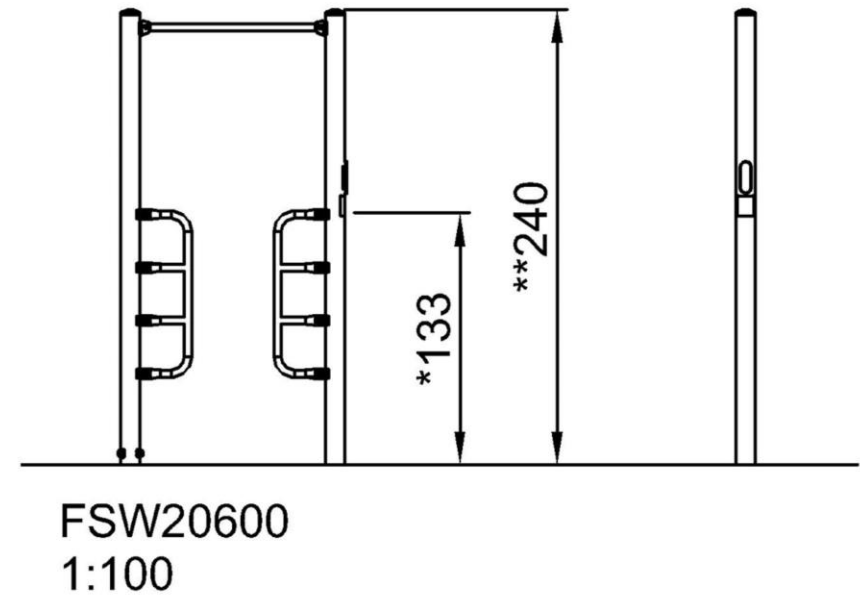

Produktnummer FSW20600-0901

Montage-Information

Max. freie Fallhöhe	133 cm
Fläche des Fallraums	11,0 m ²
Anzahl Monteure	2
Gesamt-Montagezeit	2.7
Erforderlicher Erdaushub	0,05 m ³
Betonbedarf	0,02 m ³
Fundamenttiefe (Standard)	85 cm
Versandgewicht	65 kg
Verankerungsoptionen	TV ✓ OFM ✓

* Max freie Fallhöhe | ** Gesamthöhe

[Klicken Sie hier, um die DRAUFSICHT im Maßstab 1:100 anzuzeigen](#)

[Klicken Sie hier, um die SEITENANSICHT im Maßstab 1:100 anzuzeigen](#)