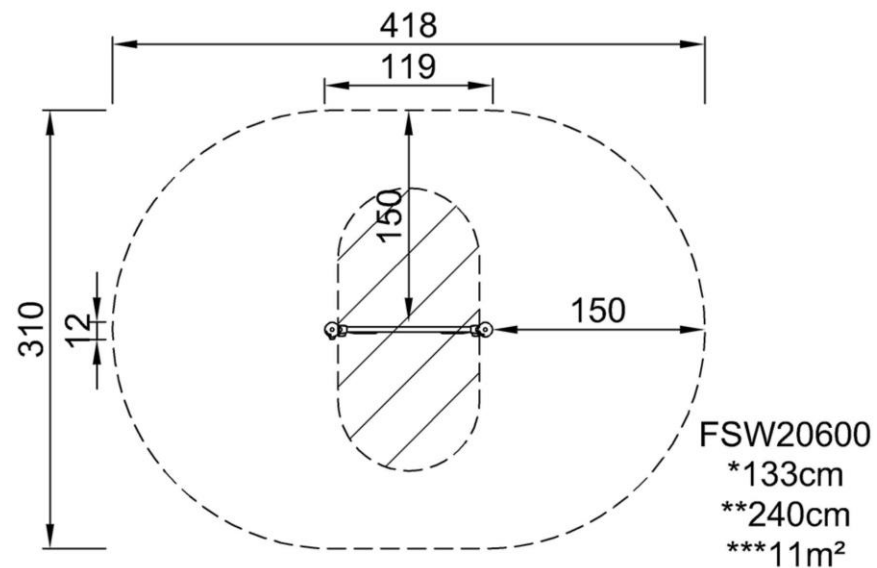

Produktnummer FSW20600-0901

Montage-Information

Max. freie Fallhöhe	133 cm
Fläche des Fallraums	11,0 m ²
Anzahl Monteure	2
Gesamt-Montagezeit	2.7
Erforderlicher Erdaushub	0,05 m ³
Betonbedarf	0,02 m ³
Fundamenttiefe (Standard)	85 cm
Versandgewicht	65 kg
Verankerungsoptionen	TV ✓ OFM ✓

* Max freie Fallhöhe | ** Gesamthöhe

[Klicken Sie hier, um die DRAUFSICHT im Maßstab 1:100 anzuzeigen](#)

[Klicken Sie hier, um die SEITENANSICHT im Maßstab 1:100 anzuzeigen](#)