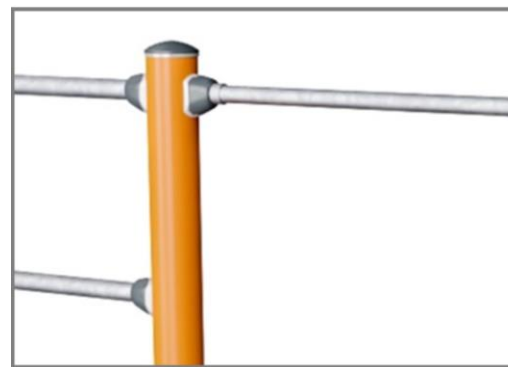

Männer als auch für Frauen, um einen guten Halt zu gewährleisten. Da sich die höchste Stange in einer Höhe von 233 cm befindet, hat jeder darunter genug Platz um die Klimmzüge richtig auszuführen. Um sicherzustellen, dass jeder die Klimmzugstangen erreichen kann, gibt es 2 Podeste in verschiedenen Höhen.

Änderungen und Irrtümer vorbehalten.

Sechser Klimmzug-Station

FSW217

Die Pfosten sind aus $\varnothing 101,6 \times 2$ mm, aus vorverzinktem Kohlenstoffstahl gefertigt und pulverbeschichtet, ein hervorragender Schutz bei allen Wetterbedingungen.

Die Verbinder sind aus druckgegossenem Aluminium hergestellt, das speziell für den Außenbereich und starke Beanspruchung legiert ist. Die Schrauben zur Befestigung der Verbinder sind aus Edelstahl und durch Zink-Unterlegscheiben geschützt.

Alle Stangen, die für Klimmzüge vorgesehen sind, bestehen aus massiven, feuerverzinkten Stahlstangen (S235JR) mit einem Durchmesser von 32 mm x 138 m. Dieser Durchmesser bietet für jeden den richtigen Halt.