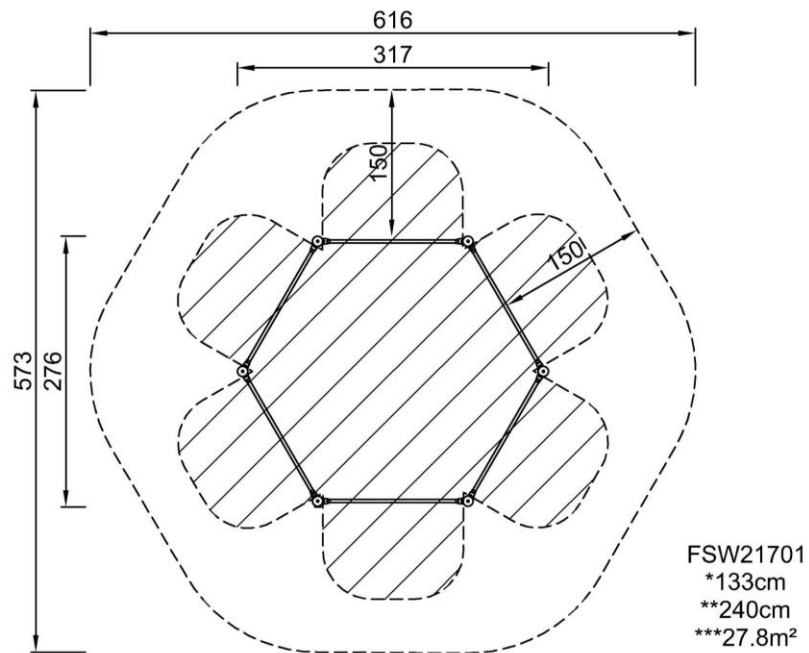

Produktnummer FSW21701-0900

Montage-Information

Max. freie Fallhöhe	133 cm
Fläche des Fallraums	27,8 m ²
Anzahl Monteure	2
Gesamt-Montagezeit	4.4
Erforderlicher Erdaushub	0,17 m ³
Betonbedarf	0,08 m ³
Fundamenttiefe (Standard)	90 cm
Versandgewicht	226 kg
Verankerungsoptionen	TV ✓ OFM ✓

* Max freie Fallhöhe | ** Gesamthöhe

[Klicken Sie hier, um die DRAUFSICHT im Maßstab 1:100 anzuzeigen](#)

[Klicken Sie hier, um die SEITENANSICHT im Maßstab 1:100 anzuzeigen](#)