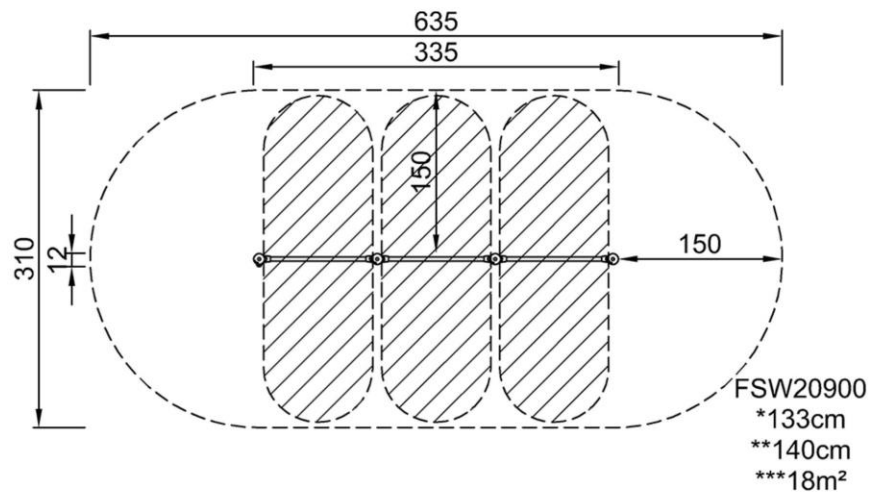

Produktnummer FSW20900-0901

Montage-Information

Max. freie Fallhöhe	133 cm
Fläche des Fallraums	18,0 m ²
Anzahl Monteure	2
Gesamt-Montagezeit	2.7
Erforderlicher Erdaushub	0,11 m ³
Betonbedarf	0,03 m ³
Fundamenttiefe (Standard)	90 cm
Versandgewicht	68 kg
Verankerungsoptionen	TV ✓ OFM ✓

Garantie-Information

Verzinkter Stahl	Lebenslang
Pfosten	10 Jahre
Verbindungen	10 Jahre
Ersatzteilgarantie	10 Jahre

Push-Up Barren

FSW209

* Max freie Fallhöhe | ** Gesamthöhe | *** Fläche des Fallraums

* Max freie Fallhöhe | ** Gesamthöhe

FSW20900
1:100

[Klicken Sie hier, um die DRAUFSICHT im Maßstab 1:100 anzuzeigen](#)

[Klicken Sie hier, um die SEITENANSICHT im Maßstab 1:100 anzuzeigen](#)