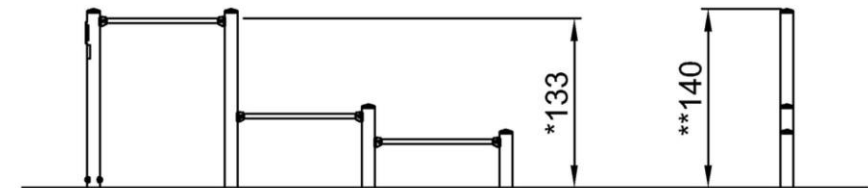

Produktnummer FSW20900-0901

Montage-Information

Max. freie Fallhöhe	133 cm
Fläche des Fallraums	18,0 m ²
Anzahl Monteure	2
Gesamt-Montagezeit	2.7
Erforderlicher Erdaushub	0,11 m ³
Betonbedarf	0,03 m ³
Fundamenttiefe (Standard)	90 cm
Versandgewicht	68 kg
Verankerungsoptionen	TV ✓ OFM ✓

Garantie-Information

Verzinkter Stahl	Lebenslang
Pfosten	10 Jahre
Verbindungen	10 Jahre
Ersatzteilgarantie	10 Jahre

Push-Up Barren

FSW209

* Max freie Fallhöhe | ** Gesamthöhe | *** Fläche des Fallraums

* Max freie Fallhöhe | ** Gesamthöhe

FSW20900
1:100

[Klicken Sie hier, um die DRAUFSICHT im Maßstab 1:100 anzuzeigen](#)

[Klicken Sie hier, um die SEITENANSICHT im Maßstab 1:100 anzuzeigen](#)