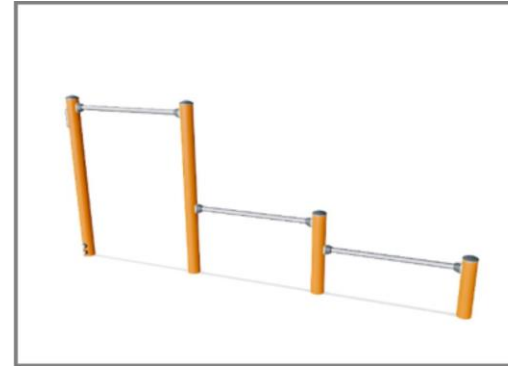

Der Push-up Barren ist speziell für das Oberkörpertraining konzipiert. Brust und Arme können durch Übungen wie Rudern oder Dips trainiert werden. Wer kein Problem damit hat, sich schmutzig zu machen, kann einfach unter den Stangen hindurch krabbeln. Ansonsten kann eine einzelne Hürde auch für Übungen an Ort und Stelle genutzt werden, wie z. B. für

Liegestütze. Der Push-up Barren verfügt über ein übersichtliches Hinweisschild mit der Grundübung und einem QR-Code. Durch Verwenden des QR-Codes können sich die Nutzer mit der KOMPAN App verbinden, wo sie mehrere Übungen und Workouts für jedes Niveau finden.

Änderungen und Irrtümer vorbehalten.

Push-Up Barren

FSW209

Die Pfosten sind aus $\varnothing 101,6 \times 2$ mm, aus vorverzinktem Kohlenstoffstahl gefertigt und pulverbeschichtet, ein hervorragender Schutz bei allen Wetterbedingungen.

Die Verbinder sind aus druckgegossenem Aluminium hergestellt, das speziell für den Außenbereich und starke Beanspruchung legiert ist. Die Schrauben zur Befestigung der Verbinder sind aus Edelstahl und durch Zink-Unterlegscheiben geschützt.