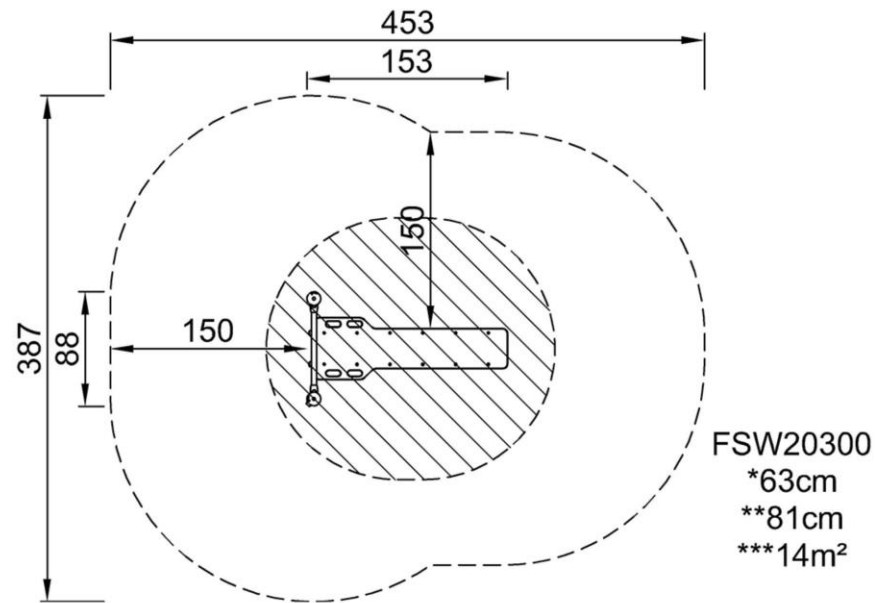

Produktnummer FSW20300-0901

Montage-Information

Max. freie Fallhöhe	63 cm
Fläche des Fallraums	14,0 m ²
Anzahl Monteure	2
Gesamt-Montagezeit	2.9
Erforderlicher Erdaushub	0,11 m ³
Betonbedarf	0,00 m ³
Fundamenttiefe (Standard)	90 cm
Versandgewicht	54 kg
Verankerungsoptionen	TV ✓ OFM ✓

* Max freie Fallhöhe | ** Gesamthöhe

FSW20300
1:100

[Klicken Sie hier, um die DRAUFSICHT im Maßstab 1:100 anzuzeigen](#)

[Klicken Sie hier, um die SEITENANSICHT im Maßstab 1:100 anzuzeigen](#)