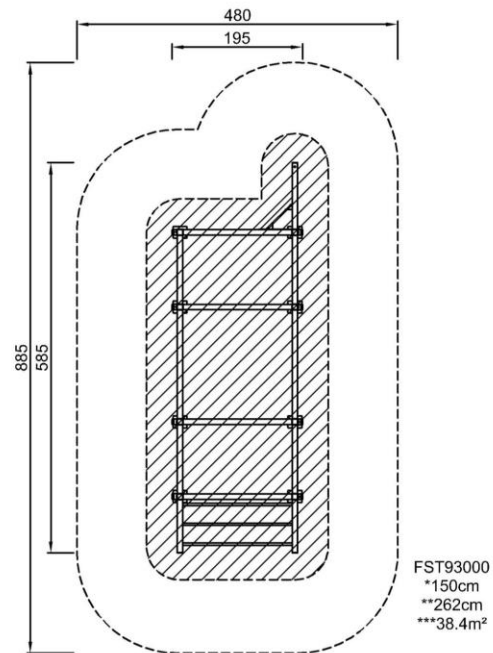

Die Pfosten der Bootcamp-Station haben eine Größe von 80x80x3 mm und sind feuerverzinkt. Durch diese großen Pfosten ist das Gerät nahezu unzerstörbar.

Die Langhantelhalter sind in der J-Haken-Ausführung, die durch einfaches Einschieben und Drehen an der Halterung befestigt wird. Die J-Haken sind aus Stahl gefertigt, der für maximalen Schutz gegen Verschleiß feuerverzinkt wurde.

Produktnummer FST93000-0801

Montage-Information

Max. freie Fallhöhe	150 cm
Fläche des Fallraums	38,4 m ²
Anzahl Monteure	2
Gesamt-Montagezeit	9.6
Erforderlicher Erdaushub	1,60 m ³
Betonbedarf	0,78 m ³
Fundamenttiefe (Standard)	80 cm
Versandgewicht	622 kg
Verankerungsoptionen	TV ✓ OFM ✓

Eine der coolen Möglichkeiten, die FST930 bietet, ist die Möglichkeit, einen Boxsack in die Struktur zu integrieren. Die gesamte Hardware ist vorhanden, um Ihren Boxsack zu integrieren und mit dem Training zu beginnen! Die Bolzen und Verbinder sind aus Edelstahl gefertigt und dadurch extrem langlebig.

Bootcamp-Station

FST930

* Max freie Fallhöhe | ** Gesamthöhe | *** Fläche des Fallraums

* Max freie Fallhöhe | ** Gesamthöhe

[Klicken Sie hier, um die DRAUFSICHT im Maßstab 1:100 anzuzeigen](#)

[Klicken Sie hier, um die SEITENANSICHT im Maßstab 1:100 anzuzeigen](#)