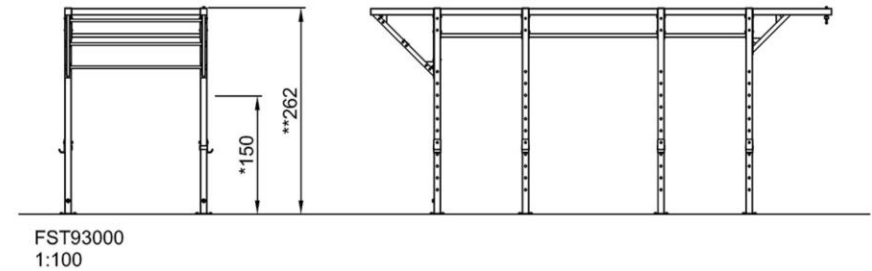

Eine der coolen Möglichkeiten, die FST930 bietet, ist die Möglichkeit, einen Boxsack in die Struktur zu integrieren. Die gesamte Hardware ist vorhanden, um Ihren Boxsack zu integrieren und mit dem Training zu beginnen! Die Bolzen und Verbinder sind aus Edelstahl gefertigt und dadurch extrem langlebig.

Bootcamp-Station

FST930

* Max freie Fallhöhe | ** Gesamthöhe | *** Fläche des Fallraums

* Max freie Fallhöhe | ** Gesamthöhe

[Klicken Sie hier, um die DRAUFSICHT im Maßstab 1:100 anzuzeigen](#)

[Klicken Sie hier, um die SEITENANSICHT im Maßstab 1:100 anzuzeigen](#)