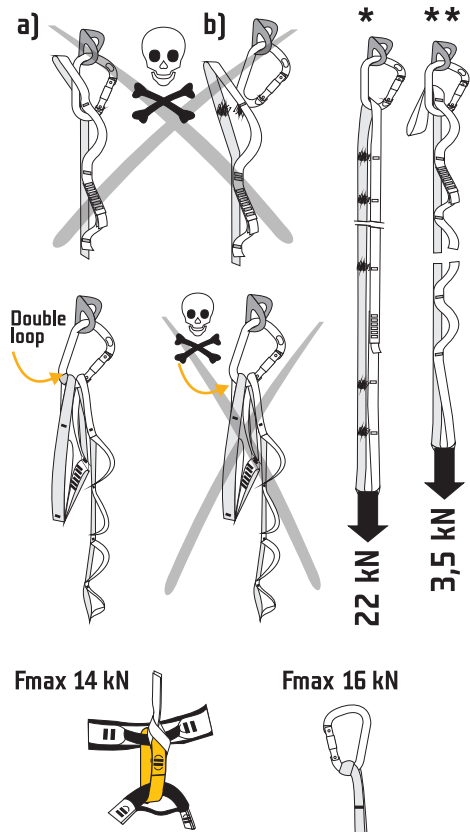

**SINGING ROCK
TRACEABILITY LABEL**

• 984/100/03/15
• SAFETY CHAIN 140.

**ETIKETA
SLEDOVATELNOSTI**

(EN) month / year of manufacture
(CZ) měsíc / rok výroby
(DE) produktion monat / jahr
(FR) mois / année de fabrication
(ES) mes / año de producción

CE certification
CE certifikace

CE 1019 notified body
c. notifikované zkušebny

European standard
evropská norma

22 kN strength
pevnost

EN 566 singing rock producer
výrobce