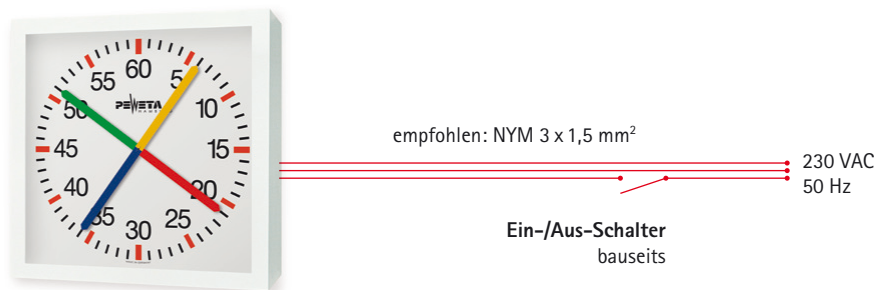

# Schaltbilder

## Typreihe 430

Art.Nr. 2304801  
2304814  
2304827

Art.Nr. 2304801

Art.Nr. 2304814

Art.Nr. 2304827

Das Beispiel zeigt 2 Stück **Art.Nr. 2304827** mit Steuerung **Art.Nr. 3799505**.