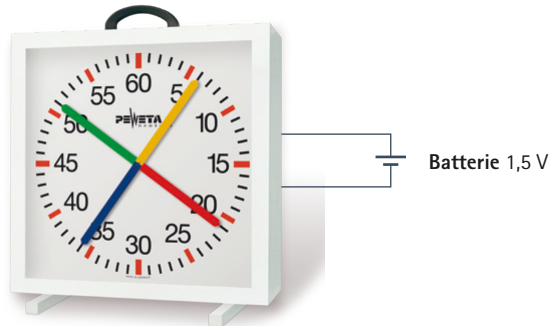

# Schaltbilder

## Typreihe 430

Art.Nr. 2304801  
2304814  
2304827

Art.Nr. 2304801

Art.Nr. 2304814

Art.Nr. 2304827

Das Beispiel zeigt 2 Stück **Art.Nr. 2304827** mit Steuerung **Art.Nr. 3799505**.