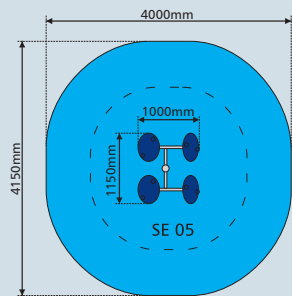

Montage:

Das Gerät wird komplett montiert angeliefert und bauseits mit dem zuvor einbetonierten Fundamentanker (Lieferumfang) verschraubt (eine Montageanleitung ist auf www.saysu.de bzw. auf Anfrage erhältlich). Die Abdeckung der Fundamentbefestigung erfolgt mit geeignetem Füllmaterial oder einer Kunststoffabdeckung (Zubehör). Für die Planung stehen 2D- und 3D-Daten zur Verfügung. Produktabbildungen können u. U. vom Original abweichen – Vorbehalt der technischen Modifikation.

Länge:	1150 mm
Breite:	1000 mm
Höhe:	1600 mm
Stellfläche:	1,15 m²
Benötigte Stellfläche:	4115 x 4000 mm
Volumen:	1,84 m³
Gewicht:	26 kg
Kunststoffteile:	Petilen YY S 0464 (Blasverfahren) RAL 5002 (ultramarinblau) oder RAL 2008 (hellrotorange)
Rohrmaße:	Durchmesser: Stärke: 114 mm 3 mm 42 mm 2 mm
Metallteile:	Edelstahl

Zertifikate: TÜV und GS nach DIN EN 16630:2015 (basierend auf Teilen der DIN EN 1177, 957)

Altersangabe: Kinder unter 14 Jahren sollten die Geräte nur unter Aufsicht der Eltern benutzen

Maximalgewicht: 130 kg

Sicherheitsabstand: 1,50 m

Fallhöhe: < 0,6 m (möglicher Untergrund siehe DIN 79000:2012-05 Tab. 2 bzw. Montageanleitung)

Sicherheitseinrichtung: Nicht erforderlich