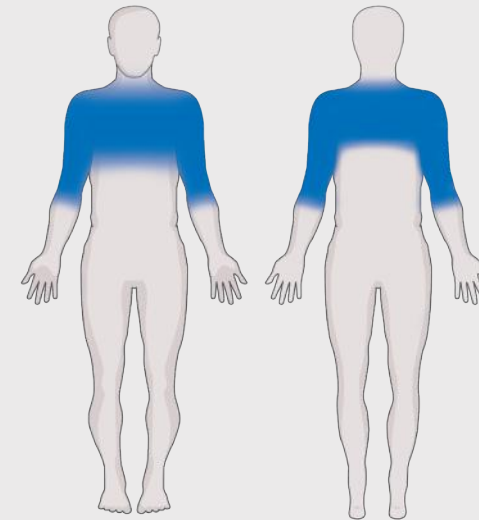

- ☐ Kraft
- ☐ Ausdauer
- ☒ Koordination
- ☒ Beweglichkeit
- ☒ Entspannung

Fördert die Beweglichkeit im Schultergürtel, Ellbogen- und Handgelenk

Funktion: Drehen der Scheiben mit beiden Händen

Wirkung: Förderung der Beweglichkeit und der Koordination, Mobilisierung der Gelenke, Entspannung

Personen: 2 gleichzeitig