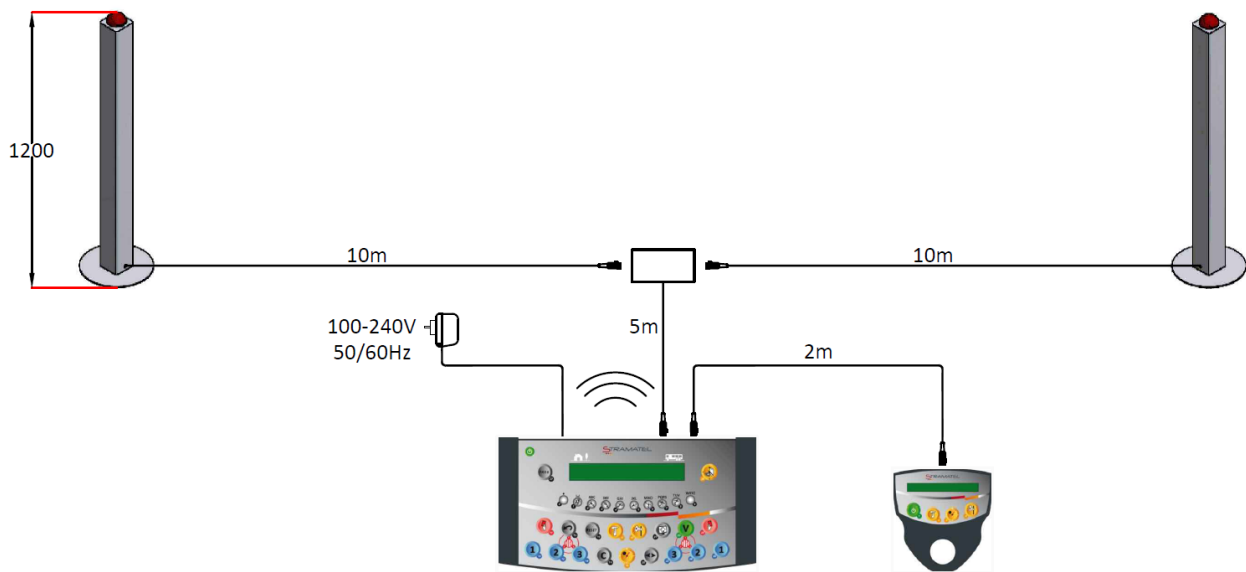

BE22060

HANDBALL - TIME-OUT SYSTEM FÜR DIE TRAINER

TTO

Zeichnungen und Bilder unverbindlich

Allgemeines	
Diese Option dient zur automatischen Steuerung der Team-Timeouts, über dem Hauptbedienpult einer Handballspielstandanzeige (diese Option muss bei der Bestellung spezifiziert werden, denn das Bedienpult muss modifiziert werden).	
1 TTO-Buzzer-Säule je Mannschaft. Positionieren Sie vor dem Spiel die Buzzer-Säule "HEIM" links vom Zeitnehmertisch und die Buzzer-Säule "GAST" rechts vom Zeitnehmertisch (siehe Aufkleber auf den jeweiligen Säulen).	

Bedienpult	
Programmierung: „mit“ oder „ohne“ TTO wählen.	
Am Ende jeder Periode sowie am Ende jeder Verlängerungszeit: die Seite der Mannschaften wird automatisch gewechselt.	
Manueller Seitenwechsel (falls nötig): <ul style="list-style-type: none"> ✓ Mit Taste 20 die Mannschaftsseiten prüfen ✓ Mit nochmaligem Tastendruck 20 die Seiten wechseln (nur für das TTO) 	

Betrieb	
Wenn ein Offizieller das TTO mittels Buzzer beantragt: <ul style="list-style-type: none"> ✓ Wird die Spielzeit automatisch gestoppt ✓ Es ertönt ein akustisches Signal zu Beginn des TTO ✓ Der Timer des TTO wird automatisch gestartet ✓ Es ertönt 10 Sekunden vor Ende des TTO ein akustisches Signal ✓ Es ertönt ein akustisches Signal am Ende des TTO ✓ Die angeforderten TTO werden automatisch summiert 	