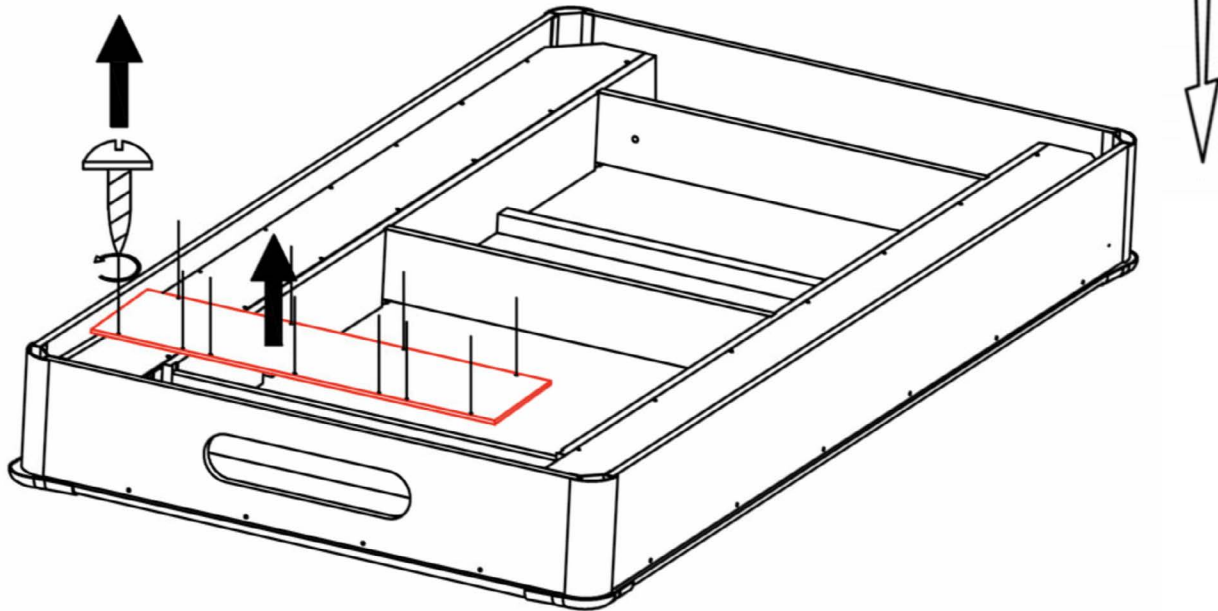

Automaten Hoffmann Billardtisch „Galant“

Automaten Hoffmann Pool Table „Galant“

**Anleitung zum Tuchwechsel/
Cloth change manual: Art.Nr. 3513008.**

Billard

D**Tuchwechsel**

Demontieren Sie den Tisch wie auf den Abbildungen 1-7 zu sehen; wechseln Sie das Tuch und montieren den Tisch dann wieder in umgekehrter Reihenfolge.

GB**Replacing the pool table cloth**

Dismantle the table, as shown in steps 1 through 7, change the cloth, then assemble again.

Abbildung/Figure 1

Abbildung/Figure 2

Abbildung/Figure 3

Abbildung/Figure 4

Abbildung/Figure 5

Abbildung/Figure 6

Abbildung/ Figure 7

Tischplatte umdrehen/
Turn plate right side up

Abbildung/ Figure 8

Cloth

Tischplatte umdrehen/
Turn plate upside down

Abbildung/ Figure 9

Abbildung/ Figure 10