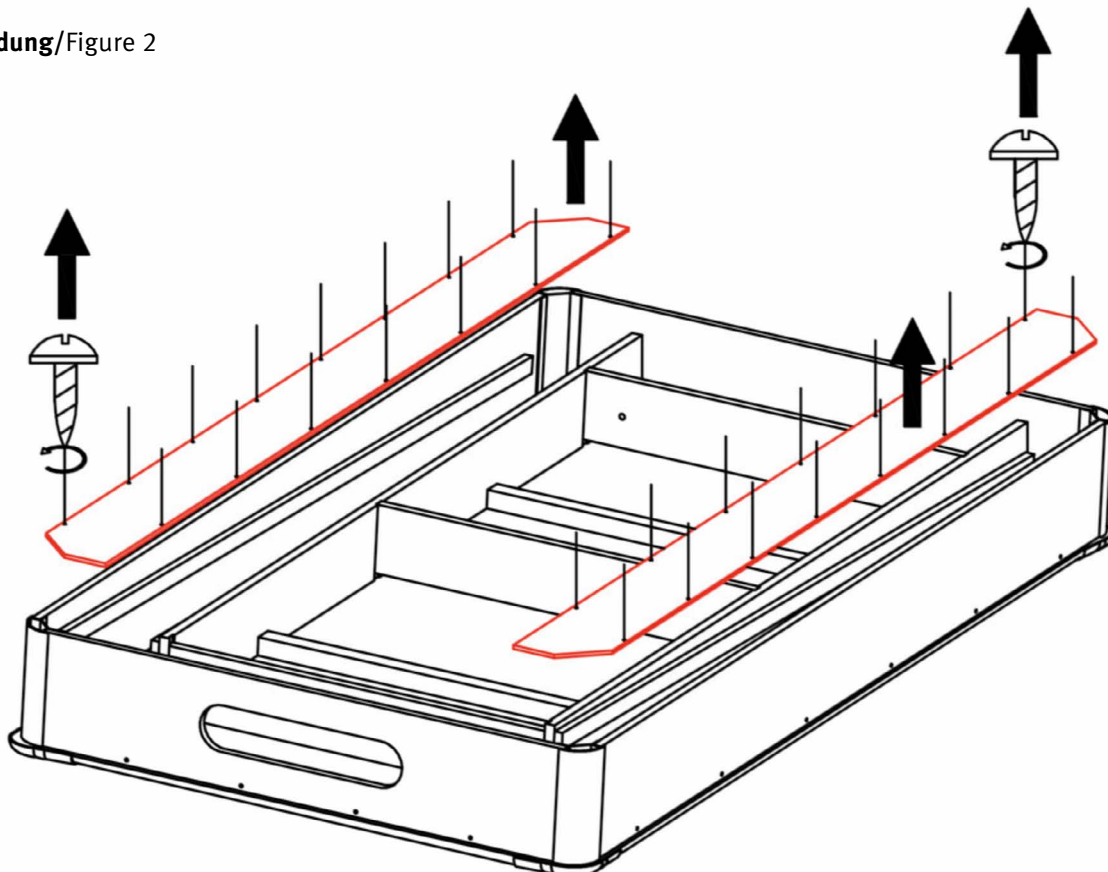

Abbildung/Figure 2