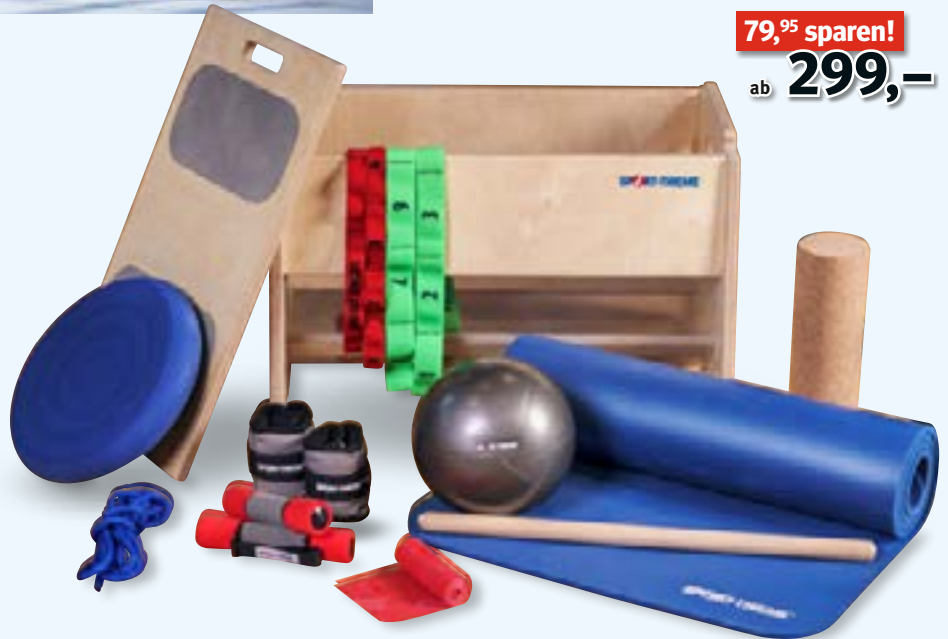

Movebox Für Physiotherapie & Fitness

**SPORT-THIEME**

- ✓ **Workout auf nur 2 m<sup>2</sup>**
- ✓ **Sitz- und Trittpläche mit Anti-Rutsch-Beschichtung**
- ✓ **Vielleitige Trainingsmöglichkeiten für Beine, Bauch, Rücken und Becken**

## 1 | Sport-Thieme Movebox

Mit dem multifunktionalen Sportgerät eröffnen sich viele Trainingsmöglichkeiten auf gerade einmal 2 m<sup>2</sup>: Die Möglichkeiten reichen von Übungen im Sitzen in Reha und Therapiesport bis zu einem ambitionierten Fitnessstraining mit elastischen Bändern und Fasziennübungen. Trainingsgeräte können einfach in der Box verstaut werden.  
LxBxH: ca. 67x50x44 cm, ca. 13 kg.

Bestandteile der gefüllten Movebox:

- 1 Korkrolle (L: 30 cm, ø 10 cm)
- 1 Sport-Thieme Gymnastikmatte „Club 10“
- 1 Thera-Band, L: 5,5 m, Rot, mittel
- 1 Sport-Thieme Balancekissen „Gymfit“, ø 33 cm
- 1 Sport-Thieme Pilates Soft Ball, ø 22 cm, Grau
- 1 Sport-Thieme Gymnastikseil, Blau

## 2 | Nohrd TriaTrainer

Als Bauch- und Hantelbank nutzbar. Auch für das Rücken- und Po-Training geeignet. Fußstütze in verschiedenen Positionen einstellbar. Max. belastbar bis 150 kg, Maße aufgestellt (LxBxH): 140x35x44 cm, Maße zusammengeklappt (LxBxH): 90x35x55 cm, Bezug aus Echt- oder Kunstleder.