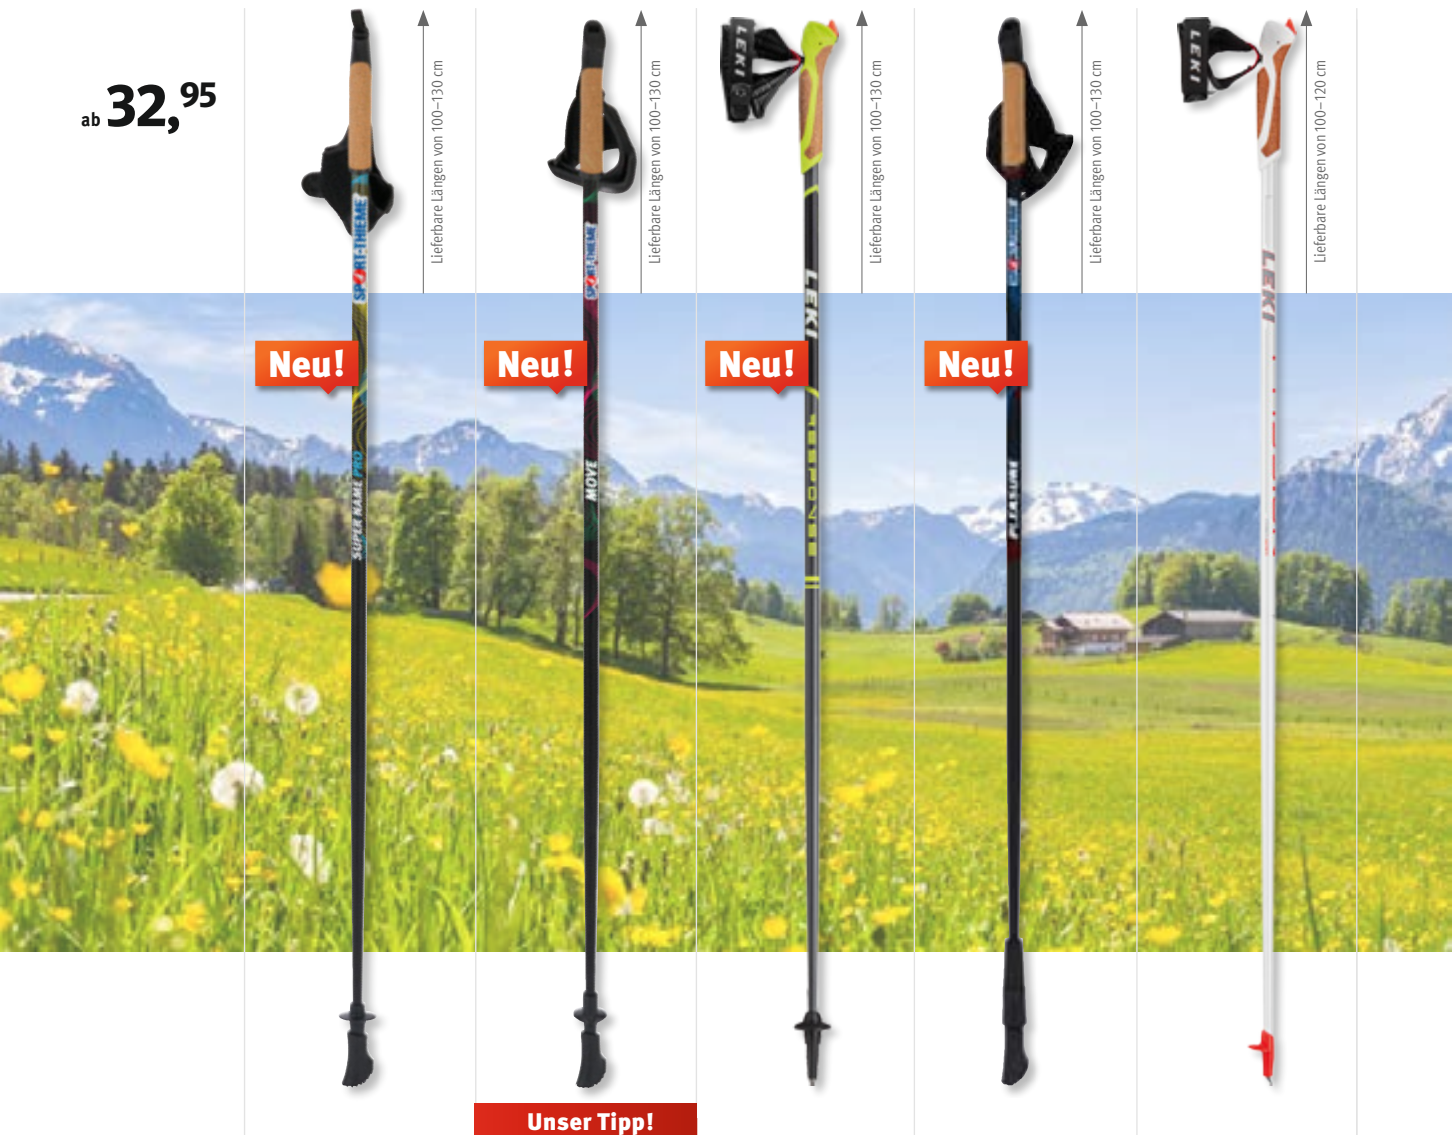

Nordic-Walking

Fixe Stöcke

✓ Alle Stöcke dieser Seite sind in verschiedenen Längen erhältlich

ab **32,95**

Modell	1) On Track	2) Move	3) Response	4) Pleasure	5) Passion
Hersteller	Sport-Thieme	Sport-Thieme	Leki	Sport-Thieme	Leki
Einsatzgebiet	Freizeitsportler	Freizeitsportler	Freizeitsportler	Ambitionierte Sportler, Fitness	Fitnesssportler
Teleskopierbar	-	-	-	-	-
Fixlänge	✓	✓	✓	✓	✓
Lieferbare Längen	100–130 cm	100–130 cm	100–130 cm	100–130 cm	100–120 cm
Empf. Körpergröße	150–200 cm	150–200 cm	150–200 cm	150–200 cm	150–190 cm
Material	Aluminium	Aluminium	Aluminium HTS 6.0	Aluminium	60% Carbon
Gewicht	180–220 g	180–220 g	200 g	180–220 g	167 g
Griff	Kork	Kork	Korkoptik	Kork	Korkoptik
Schlaufe	Premium Schlaufe	Premium Schlaufe inkl. Klick-System	Trigger 1 (ausklickbar)	Premium Schlaufe Inkl. Klick-System	Trigger 1 (ausklickbar)
Spitze & Pad					
Besonderheiten	Metallspitze / Gummi Pad Einstiegs-Training	Metallspitze / Gummi Pad Idealer Einstiegsstock, für ambitioniertes Training	Hartmetall-Flexspitze/ Powergrip Pad Für anspruchsvolle Freizeitsportler	Twist System: Pad und Spitze Twist System: schneller Wechsel zwischen Pad und Spitze	Hartmetall-Flexspitze/ Powergrip Pad Optimaler Stock für häufige Trainingseinheiten
L: 100 cm	11 294 6900	11 294 6708	11 294 7307	11 294 7105	11 255 1500
L: 105 cm	11 294 6913	11 294 6711	11 294 7310	11 294 7118	11 255 1513
L: 110 cm	11 294 6926	11 294 6724	11 294 7323	11 294 7121	11 255 1526
L: 115 cm	11 294 6939	11 294 6737	11 294 7336	11 294 7134	11 255 1539
L: 120 cm	11 294 6942	11 294 6740	11 294 7349	11 294 7147	11 255 1542
L: 125 cm	11 294 6955	11 294 6753	11 294 7352	11 294 7150	-
L: 130 cm	11 294 6968	11 294 6766	11 294 7365	11 294 7163	-
Preis je Paar	39,95	44,95	49,95	59,95	69,95
Preis ab 5 Paar	35,95	40,95	45,95	54,95	64,95
Preis ab 10 Paar	32,95	37,95	42,95	49,95	59,95