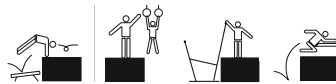

3 | Reivo Vario-Rundblock-Set „Groß“

Set-Bestandteile:
 • 1 Reivo Vario-Rundblock „Kids“, 1 |
 • 1 Reivo Vario-Rundblock „Mini“, 1 |
 • 1 Reivo Vario-Rundblock „Medi“, 1 |
 • 1 Reivo Vario-Rundblock „Maxi“, 1 |
 Versandgewicht: 37 kg.
 Set **187,- sparen!**
 11 119 5659 ~~1.526,-~~ **1.339,-**

✓ **Vielseitig kombinierbar**

4 | Sport-Thieme Multi-Balken Set

Das Sport-Thieme Multi-Balken Set ist vielseitig nutzbar z. B. als Turnfläche, Sitzbank, Hindernis, Tunnel oder Turnkasten. Mehrere Sets lassen sich zur einer Spielfeldbegrenzung oder Tribüne kombinieren. Das Set besteht aus 4 Balken mit einem Kern aus PUR (RG22) und PVC-Bezug. Die Verbindung der Balken erfolgt mittels integriertem Klettverschluss. LxBxH je Balken: 3x0,5x0,3 m, LxBxH gesamt: 3x2x0,3 m, ca. 40 kg. Blau-Rot. Versandgewicht: 59 kg.
 11 281 1101 **4er Set 1.899,-**