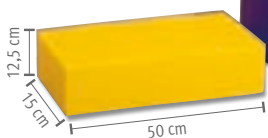

4 | Volley Großbaukasten

Die großen, farnefrohen Schaumstoffbausteine lassen der Fantasie der Kinder freien Lauf. Durch die Elefantenhaut lassen sie sich prima stapeln, werfen, bespielen. Die 9 Bausteine haben eine aufeinander abgestimmte Kantenlänge, so dass die vielfältigsten Kombinationen

möglich sind. Abwaschbar.
11 204 6509 9-teiliges Set 269,—
ab 2 je 9-teiliges Set 259,—

Achtung! Nicht für Kinder unter 3 Jahren geeignet. Benutzung unter unmittelbarer Aufsicht von Erwachsenen.