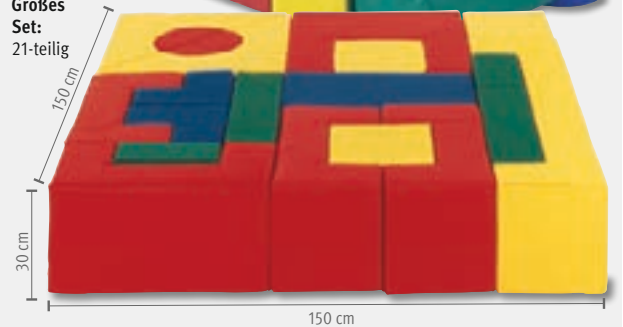

1 | Riesen-Bausteine

Mit den großen Bausteinen toben sich Kinder so richtig aus, spielen kreativ oder machen Rollenspiele. Durch das 30-cm-Rastermaß sind alle Bausteine frei miteinander kombinierbar. Kern aus Schaumstoff, Überzug aus strapazierfähigem Gewebe (87% Polychlorid, 13% Polyester) in Kunstlederqualität. Besonders wichtig für jeden Kindergarten, Grundschule, Kinder-Spielecken. Kleines Set

✓ Abwaschbar

1 | Kleines Set: 10-teilig

Gleich mitbestellen

Zubehör

✓ Mit dem passenden Bezug 2 | verwandeln Sie Ihr Riesen-Bausteine Set in eine Weichbodenmatte!

10-teiliges Set: 120x90x30 cm oder für das 21-teilige Set: 150x150x30 cm.

11 129 1517 120x90x30 cm Stück 124,95
11 129 1504 150x150x30 cm Stück 189,95

1 | Großes Set: 21-teilig

2 | Weichbodenbezug für Riesenbausteine

Verwandeln Sie Ihr Riesen-Bausteine Set in einen wunderbaren Weichboden. Ideal auch zur platzsparenden Aufbewahrung. Aus widerstandsfähigem Plänenstoff. Für