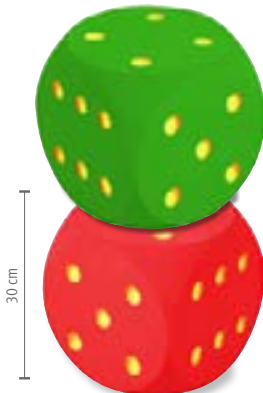

1 | Neu! Schaumstoffwürfel

Da macht schon das Würfeln Spaß – mit den großen, hochelastischen Würfeln spielen Sie nicht am Tisch, sondern auf dem Boden. Bestens geeignet für Kindergärten, Vorschulen, Praxisräume usw. Ein Spielgerät mit vielen Möglichkeiten, das von den Kindern begeistert aufgenommen

wird. Die Würfel sind formbeständig und farbfest. Die Zahlen 1–6 sind ausgefräst. Rot, Blau, Grün. Kantenlänge 16 cm.

11 135 8605 3 Stück **19,95**
ab 3 je 3 Stück **18,95**

Neu!

✓ **In 2 Größen erhältlich**