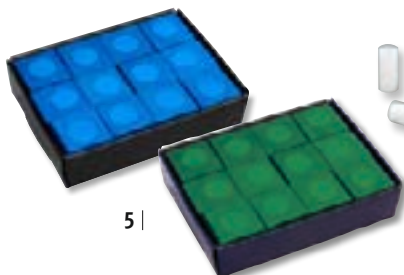

11 350 9630 ø 57,2 mm Stück **44,95**

3 | Balltablett für 16 Pool-Kugeln

Für das ordentliche Aufbewahren eines kompletten Satzes Poolbillard-Kugeln. Hergestellt aus bruchfestem Kunststoff-Material.

11 250 8203 Rot Stück **12,95**
11 250 8216 Schwarz Stück **12,95**

4 | Sportime Kunststoff-Triangel

Damit die Spielkugeln perfekt für den Stoß liegen. Aus Kunststoff.

Für 57,2 mm-Kugeln Stück **9,95**
11 136 1321

5 | Sportime Billardkreide „Gold Cup“

Lange Haltbarkeit am Queue-Leder. Für genaue Stöße und ein exaktes Spielgefühl. Aus Siliziumdioxid.