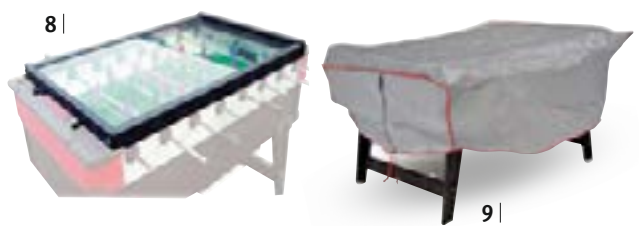

Zubehör für 3|

8 | Sicherheits-Verbundglas-Abdeckung
Für Fußballkicker „Storm Outdoor F-2“ 3|. Metallrahmen mit 4 mm starkem Sicherheitsglas.
Versandkostenpauschale: 29,95.
11 140 1602 Stück 239,—

[Weitere Ersatzteile auf Anfrage.](#)
Rufen Sie uns an: **05357 18181**

9 | Norditalia Universal Abdeckplane für Kickertische
Die Plane verhindert, dass Schmutz, Staub und Blätter auf das Spielfeld gelangen. So brauchen Sie das Spielfeld nicht erst aufwändig reinigen, bevor Sie mit Ihrem Match beginnen können. Im Innenbereich hält die Plane Staub von Ihrem Tischkicker fern.
LxBxH: 150x120x40 cm
11 264 7904 Stück 39,95