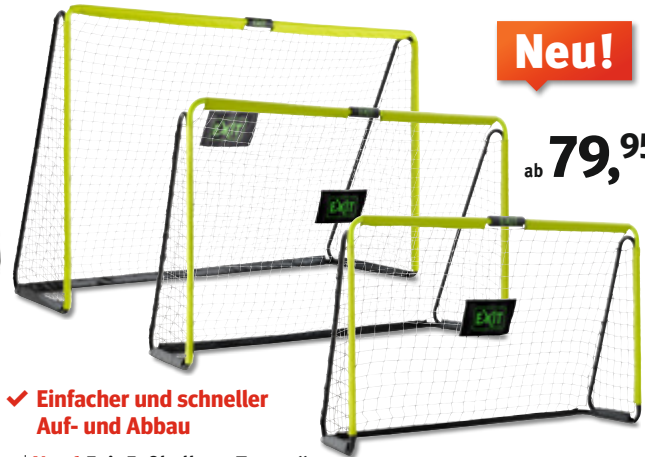

### 3 | Exit Panna-Arena Round

Die Banden der Arena sind dank Galvanisierung und Pulverbeschichtung gegen Korrosion geschützt. Die Innenseiten sind mit PVC verkleidet. 2 Tore mit schwarzen Netzen sind gegenüberliegend im Rahmen integriert. Der Aufbau erfolgt dank des Stecksystems vollkommen ohne Schrauben. Das Spielfeld wird mit einem stabilen Netz geliefert. Der Zugang zur Arena er-

folgt einfach mittels Reißverschluss. Die Netzpfosten sind zur Sicherheit mit einer Schaumstoffpolsterung versehen. ø 488 cm (16 ft). H: 179 cm. Versandgewicht: 70 kg.

11 184 3705 Stück 699,—

Weitere Empfehlung:  
**Fußbälle ab Seite 20**