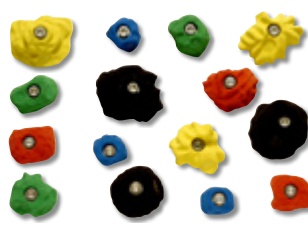

7 OnTop Klettergriff-Set „Schwer“

Das Set enthält neben einigen mittelgroßen Griffen auch kleinere Klettergriffe und Tritte. Aufgrund ihrer Formen und Größe sind schwierige und anspruchsvolle Routen möglich.

Größter Griff (LxB): 8x9,5 cm
Kleinster Griff (LxB): 4x5 cm

11 153 7550 Set A 15-teiliges Set **99,95**

Geprüft durch TÜV Austria, Zertifikat Nr.: 1626-PS18-072-Z

Schul-Sets

Therapie-Set

8 Befestigungsset für OnTop Klettergriffe

- **Für Beton:** Bestehend aus 30 Innensechskant-Schrauben M10 (verzinkt) und 10 Einschlagankern M10.
- **Für Hohlblock:** Bestehend aus je 30 Hohlblockschrauben 10x105 und 30 Hohlblockdübeln 14x100 zur Befestigung in Hohlblocksteinen.
- **Für Holzwände:** Bestehend aus 30 Innensechskant-Schrauben M10 (verzinkt) und 30 Einschlagmuttern M10 für 21 mm Kletterwandpaneelen.
- **Für Indoor Kletterwände:** Bestehend

aus 30 Innensechskant-Schrauben M10 (verzinkt).

- **Für Outdoorkletterwände:** Bestehend aus 30 Innensechskant-Schrauben M10 (Edelstahl rostfrei).

Für Beton
11 282 8901 Set **39,95**

Für Holzwände
11 282 8927 Set **29,95**

Für Indoor-Kletterwände
11 282 8930 Set **9,95**

Für Outdoor-Kletterwände
11 282 8943 Set **39,95**