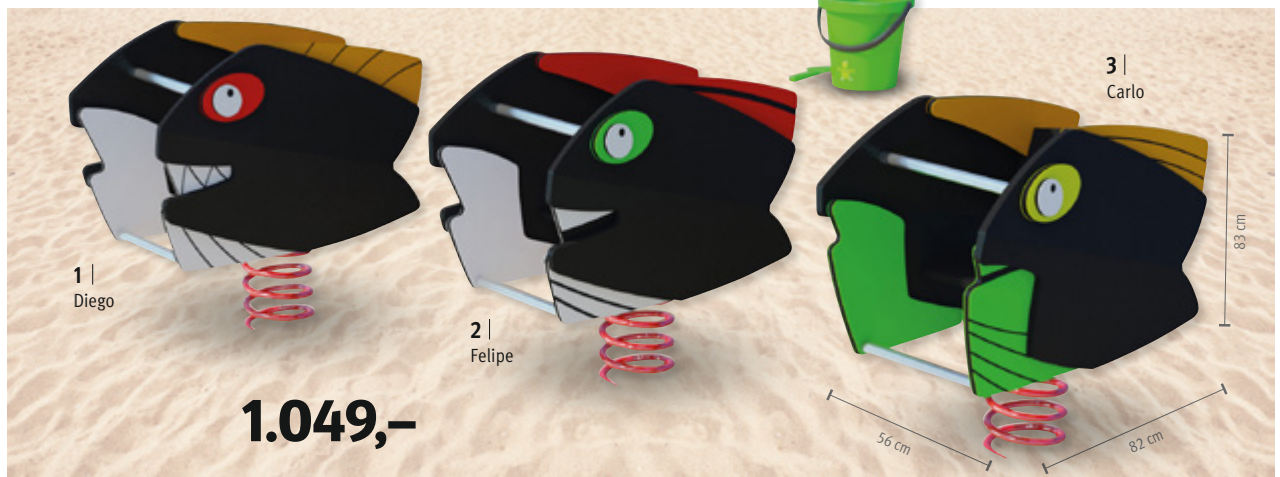

Europäische
Norm EN1176

15 Jahre
Garantie

Federwippen

1.049,-

1 | Westfalia Federwippe „Diego“

Die coolen Federwippen „Diego“, „Felipe“ und „Carlo“ sind der absolute Hingucker auf jedem Spielplatz. Mit ihrer lebendigen 3D-Optik bieten sie Kindern einen hohen Spaßfaktor und sorgen beim Wippen für einen aufregendes Kribbeln im Bauch. Versandkostenpauschale: 99,-.

3 | Westfalia Federwippe „Carlo“

Versandkostenpauschale: 99,-.

11 280 6004

Stück **1.049,-**

Achtung! Nicht für Kinder unter 3 Jahren geeignet.

Kletteranlagen

4 | Westfalia Spielkombination „Effelder“

Bestehend aus: Vierecktturm mit Satteldach, Rutsche, Leiter, schräger Rampe und Kletteraufstieg. LxBxH: 526x150x329 cm.

Versandkostenpauschale: 439,-.

11 280 7108

Stück **7.299,-**

Achtung! Nicht für Kinder unter 3 Jahren geeignet.

5 | Westfalia Kletteranlage „Hochvogel“

Ein viereckiges Klettergerüst, an dem oben ein horizontales Kletternetz gespannt ist. An den Seiten sind zusätzlich eine Kletterwand, eine Sprossenwand, eine Strick-

leiter, eine Rutschstange und ein Kletternetz angebracht. Versandkostenpauschale: 359,-.

11 265 8940

Stück **5.999,-**

Achtung! Nicht für Kinder unter 3 Jahren geeignet.

Modell	1 -3 Westfalia Federwippe			4 Spielkombination „Effelder“		5 Kletteranlage „Hochvogel“	
	Diego	Felipe	Carlo	Recycling-Kunststoff		Recycling-Kunststoff	
Material	Recycling-Kunststoff			Recycling-Kunststoff		Recycling-Kunststoff	
Untergrund	Rasen			Rasen		Sand/Kies	
Alter	ab 3 Jahren			ab 3 Jahren		ab 3 Jahren	
Fallhöhe	0,42 m			1,47 m		1,98 m	
Benötigter Fallschutz	7,8 m ²			32,9 m ²		34,2 m ²	
Gerätemaß LxBxH	82x56x83 cm			526x150x329 cm		159x289x198 cm	
Artikelnummer	11 280 6206	11 280 6307	11 280 6004	11 280 7108		11 265 8940	
Preis	1.049,-	1.049,-	1.049,-	7.299,-		5.999,-	
Versandkostenpauschale	99,-	99,-	99,-	439,-		359,-	