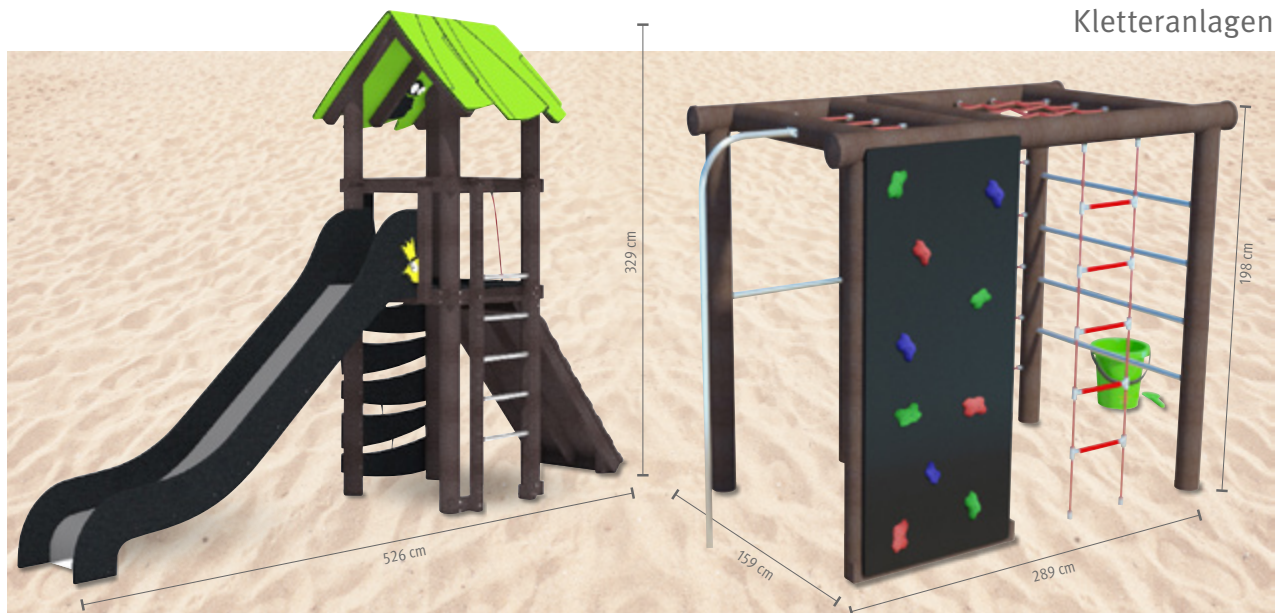

Europäische
Norm EN1176

15 Jahre
Garantie

Federwippen

1.049,-

1 | Westfalia Federwippe „Diego“

Die coolen Federwippen „Diego“, „Felipe“ und „Carlo“ sind der absolute Hingucker auf jedem Spielplatz. Mit ihrer lebendigen 3D-Optik bieten sie Kindern einen hohen Spaßfaktor und sorgen beim Wippen für einen aufregendes Kribbeln im Bauch. Versandkostenpauschale: 99,-.

3 | Westfalia Federwippe „Carlo“

Versandkostenpauschale: 99,-.

11 280 6004

Stück **1.049,-**

Achtung! Nicht für Kinder unter 3 Jahren geeignet.

Kletteranlagen

4 | Westfalia Spielkombination „Effelder“

Bestehend aus: Vierecktturm mit Satteldach, Rutsche, Leiter, schräger Rampe und Kletteraufstieg. LxBxH: 526x150x329 cm.

Versandkostenpauschale: 439,-.

11 280 7108

Stück **7.299,-**

Achtung! Nicht für Kinder unter 3 Jahren geeignet.

5 | Westfalia Kletteranlage „Hochvogel“

Ein viereckiges Klettergerüst, an dem oben ein horizontales Kletternetz gespannt ist. An den Seiten sind zusätzlich eine Kletterwand, eine Sprossenwand, eine Strick-

leiter, eine Rutschstange und ein Kletternetz angebracht. Versandkostenpauschale: 359,-.

11 265 8940

Stück **5.999,-**

Achtung! Nicht für Kinder unter 3 Jahren geeignet.

Modell	1 -3 Westfalia Federwippe			4 Spielkombination „Effelder“		5 Kletteranlage „Hochvogel“	
	Diego	Felipe	Carlo	Recycling-Kunststoff		Recycling-Kunststoff	
Material	Recycling-Kunststoff			Recycling-Kunststoff		Recycling-Kunststoff	
Untergrund	Rasen			Rasen		Sand/Kies	
Alter	ab 3 Jahren			ab 3 Jahren		ab 3 Jahren	
Fallhöhe	0,42 m			1,47 m		1,98 m	
Benötigter Fallschutz	7,8 m ²			32,9 m ²		34,2 m ²	
Gerätemaß LxBxH	82x56x83 cm			526x150x329 cm		159x289x198 cm	
Artikelnummer	11 280 6206	11 280 6307	11 280 6004	11 280 7108		11 265 8940	
Preis	1.049,-	1.049,-	1.049,-	7.299,-		5.999,-	
Versandkostenpauschale	99,-	99,-	99,-	439,-		359,-	