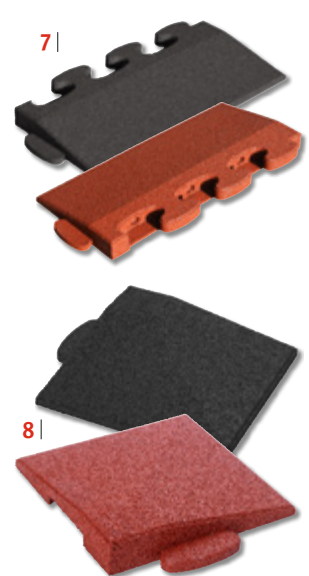

8 | Neu! Gum-Tech Eckstück „Abgeschrägt“

Passend für Fallschutzplatte „Puzzle mat 3D“. Sorgt für einen sauberen Abschluss der Fallschutzfläche. Durch die keilförmige, elastische Form ist ein stufenloser Übergang möglich. Hierdurch verringert sich die Stolpergefahr beim Betreten der Spielfläche und erleichtert das Befahren mit Rollstühlen. Aus Gummigranulat. LxB: 25x25 cm.

4,5 cm Schwarz. Versandkostenpauschale: 3,-

11 285 4407 Stück **18,95**

Rot. Versandkostenpauschale: 3,-

11 285 4410 Stück **18,95**