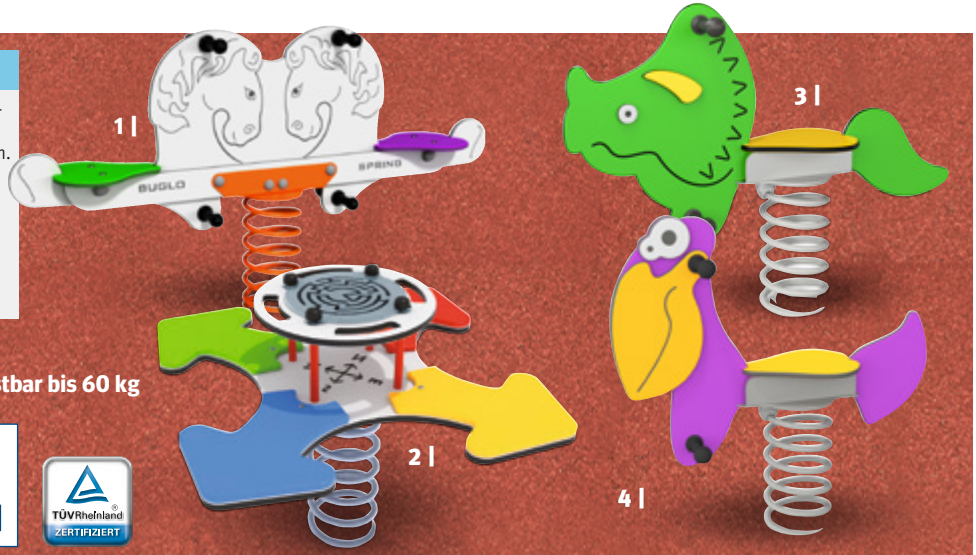

## **i** Federwippen

Diese Federwippen bestehen vollständig aus hochwertigem PE inkl. Erdverankerung und Befestigungsmaterialien.

Fallraum: umlaufend 1,50 m (mindestens Rasen erforderlich laut DIN-EN1176-2008). Ab 3 Jahren.

- Fallhöhe: 50 cm
- Untergrund: Rasen
- Alter: 3–12 Jahre

ab **399,-** ✓ Belastbar bis 60 kg

**i** Weitere Federwippen im Online-Shop: [sport-thieme.de](http://sport-thieme.de)

Federwippen

### 1 | Federwippe „Pferde“

Dieses Wipptier darf auf keinem Spielplatz fehlen. Bis zu 2 Kinder finden gemeinsam Platz und genießen unvergessliches Reitvergnügen. LxBxH: 31x171x90 cm.

### 3 | Federwippe „Dino“

Mit seinem verschmitzten Blick sieht der Dino aus, als suche er einen Freund zum Spielen und Toben. LxBxH: 27x116x87 cm.