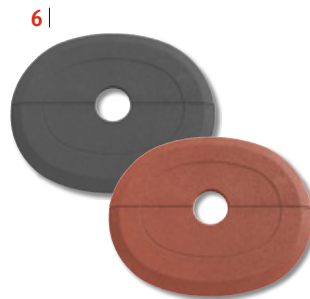

6 | Neu! Gum-Tech Federwippeneinfassung

Optimaler Fallschutz unter Federspielgeräten. Verhindert das Abreiben der Oberfläche unter den Spielgeräten und somit der Bildung von Unebenheiten. Aus hochwertigem Gummigranulat, rutschfest und einfach zu reinigen. LxB: 150x120 cm. Versandkostenpauschale: 39,-

11 285 4508 Schwarz Stück **199,-**

11 285 4511 Rot Stück **209,-**

7 | Neu! Gum-Tech Randstück „Abgeschrägt“

Passend für Fallschutzplatte „Puzzle mat 3D“. Sorgt für einen sauberen Abschluss der Fallschutzfläche. Durch die keilförmige, elastische Form ist ein stufenloser Übergang möglich. Hierdurch verringert sich die Stolpergefahr beim Betreten der Spielfläche und erleichtert das Befahren mit Rollstühlen. Aus Gummigranulat. LxB: 55x25 cm.

4,5 cm Schwarz. Versandkostenpauschale: 3,-

11 285 4104 Stück **15,95**

Rot. Versandkostenpauschale: 3,-

11 285 4117 Stück **16,95**