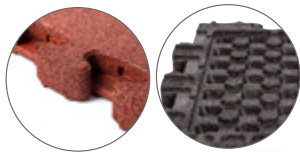

i Federwippen

Diese Federwippen bestehen vollständig aus hochwertigem PE inkl. Erdverankerung und Befestigungsmaterialien.

Fallraum: umlaufend 1,50 m (mindestens Rasen erforderlich laut DIN-EN1176-2008). Ab 3 Jahren.

- Fallhöhe: 50 cm
- Untergrund: Rasen
- Alter: 3–12 Jahre

ab **399,-** ✓ Belastbar bis 60 kg

i Weitere Federwippen im Online-Shop: sport-thieme.de

Federwippen

1 | Federwippe „Pferde“

Dieses Wipptier darf auf keinem Spielplatz fehlen. Bis zu 2 Kinder finden gemeinsam Platz und genießen unvergessliches Reitvergnügen. LxBxH: 31x171x90 cm.

Sicherheitshinweise:

- Sicherheitsbereich: 331x471 cm
- Gesamthöhe: 90 cm

Versandkostenpauschale: 69,-

11 251 9353 Stück **469,-**

Geprüft durch Tüv Rheinland, Zertifikat Nr.: TM62000938055

2 | Federwippe „Kompass“

Bis zu 4 Kinder finden Platz auf diesem Federwippen und genießen das gemeinsame Spielen und Bewegen. LxBxH: 117x117x64 cm.

Sicherheitshinweise:

- Sicherheitsbereich: 417x417 cm
- Gesamthöhe: 64 cm

Versandkostenpauschale: 79,-

11 251 9366 Stück **629,-**

Geprüft durch Tüv Rheinland, Zertifikat Nr.: TM62000938050

3 | Federwippe „Dino“

Mit seinem verschmitzten Blick sieht der Dino aus, als suche er einen Freund zum Spielen und Toben. LxBxH: 27x116x87 cm.

Sicherheitshinweise:

- Sicherheitsbereich: 327x416 cm
- Gesamthöhe: 87 cm

Versandgewicht: 50 kg.

11 251 9340 Stück **399,-**

Geprüft durch Tüv Rheinland, Zertifikat Nr.: TM 620000922 006

4 | Federwippe „Pelikan“

Ein farbenfroher Paradiesvogel verspricht absoluten Schaukelspaß auf Ihrem Spielplatz. LxBxH: 27x92x92 cm.

Sicherheitshinweise:

- Sicherheitsbereich: 327x392 cm
- Gesamthöhe: 92 cm

Versandgewicht: 25 kg.

11 251 9337 Stück **399,-**

Geprüft durch Tüv Rheinland, Zertifikat Nr.: TM 620000922 006

Gum-tech®

Neu!