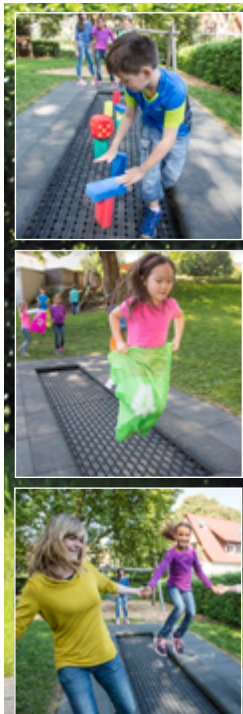

EUROTRAMP

Kids Tramp Trampoline

Trampoline gehören mit zu den attraktivsten Freizeitgeräten und üben höchste Anziehungskraft auf Kinder, Jugendliche und Erwachsene aus.

Mit den **Kids Tramp Trampolinen** hat die Firma Eurotramp speziell eine Serie nach DIN EN 1176 für den Außenbereich konzipiert. Diese Bodentrampoline sind für öffentliche Spielplätze, Schulen, Kindergärten und Parks geeignet.

Die **Kids Tramp Trampoline** bestehen aus einer hochstabilen, feuerverzinkten Rahmenkonstruktion, die es ermöglicht, die Trampoline ganzjährig im Freien stehen zu lassen. Zudem sind sie speziell an die kindlichen Bedürfnisse angepasst.

Jetzt Produktvideo ansehen: sport-thieme.de

11 251 9409

1 | Kids Tramp Track

Trampolinbahn Kids Tramp Track, das perfekte Gerät für den Einsatz auf öffentlichen Spielplätzen und Therapieeinrichtungen. Das Sprungtuch aus drahtverstärktem Gewebe ist extrem vandalismushemmend. Gerätemaße 436x160 cm bzw. 636x160 cm. Sprungfläche: 358x82cm bzw. 558x82cm. Belastbar bis 200 kg.