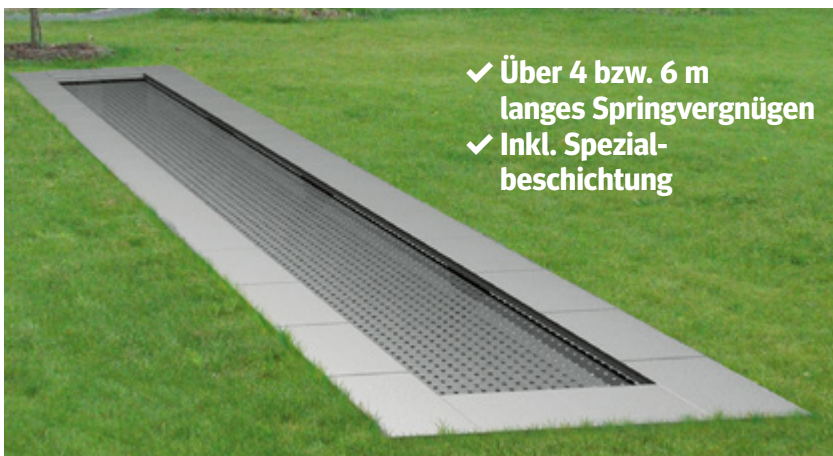

EUROTRAMP

Kids Tramp Trampoline

Trampoline gehören mit zu den attraktivsten Freizeitgeräten und üben höchste Anziehungskraft auf Kinder, Jugendliche und Erwachsene aus.

Mit den **Kids Tramp Trampolinen** hat die Firma Eurotramp speziell eine Serie nach DIN EN 1176 für den Außenbereich konzipiert. Diese Bodentrampoline sind für öffentliche Spielplätze, Schulen, Kindergärten und Parks geeignet.

Die **Kids Tramp Trampoline** bestehen aus einer hochstabilen, feuerverzinkten Rahmenkonstruktion, die es ermöglicht, die Trampoline ganzjährig im Freien stehen zu lassen. Zudem sind sie speziell an die kindlichen Bedürfnisse angepasst.

Jetzt Produktvideo ansehen: sport-thieme.de

11 251 9409

1 | Kids Tramp Track

Trampolinbahn Kids Tramp Track, das perfekte Gerät für den Einsatz auf öffentlichen Spielplätzen und Therapieeinrichtungen. Das Sprungtuch aus drahtverstärktem Gewebe ist extrem vandalismushemmend. Gerätemaße 436x160 cm bzw. 636x160 cm. Sprungfläche: 358x82cm bzw. 558x82cm. Belastbar bis 200 kg.

Sicherheitshinweise:

- Sicherheitsbereich: 460x1036 cm bzw. 460x1236 cm
- Untergrund im Sicherheitsbereich: Rasen zulässig
- Freiraum nach oben mindestens 350 cm
- Grubentiefe 71 cm

Versandkostenpauschale: 495,-