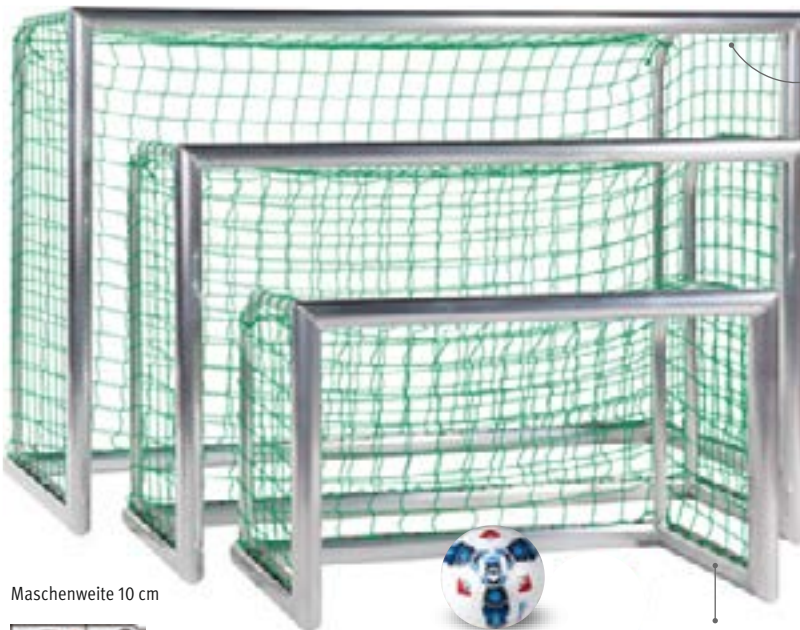

# Mini-Trainingstore

Maschenweite 10 cm

Nur in Verbindung mit einer Bodenverankerung

Bohrung zur Bodenverankerung

Torrahmen: Ovalprofil (90x75 mm)

- ✓ Mehr Sicherheit durch Ovalprofil
- ✓ Vollverschweißt
- ✓ Extra hohe Stabilität

**Exklusiv bei Sport-Thieme**

- ✓ Inkl. 2 Antikipp-Bodenverankerungen
- ✓ Extra lange Haltbarkeit der Netze durch 3 mm Leinenstärke

## 1 | Sport-Thieme Alu-Mini-Trainingstor „Professional“

**Trainieren wie die Profis!** Hochwertiger, vollverschweißter Tor- und Bodenrahmen mit Ovalprofil 90x75 mm sorgt für maximale Stabilität und ist äußerst robust und langlebig. Mit Bohrungen zur Bodenbefestigung. Netzbügel aus Alu-Rohr, ø 40 mm. Netzbefestigung mit Sicherheits-System-Netzhaltern. Inkl. Netz, in 2 verschiedenen Maschenweiten und Farben

## 2 | Sport-Thieme Alu-Mini-Trainingsstor „Professional Kompakt“

**Das transportable Tor mit enorm robuster Bauweise** ist in der Latten- und Pfostenkonstruktion in einem Stück verschweißt, ebenfalls der komplette Bodenrahmen. Schnelle Montage durch spezielles Verbindungssystem und selbstsichernde Schrauben. Hochwertiger Tor- und Bodenrahmen mit Ovalprofil 90x75 mm. Mit Bohrungen zur Bodenbefestigung. Netzbügel aus Alu-Rohr, ø 40 mm. Netzbefestigung mit Sicherheits-System-Netzhaltern. Inkl. Netz, in 2 verschiedenen Maschenweiten und Farben erhältlich. Torkonstruktion wahlweise in Alu-Naturblank oder Weiß-Pulverbeschichtet.