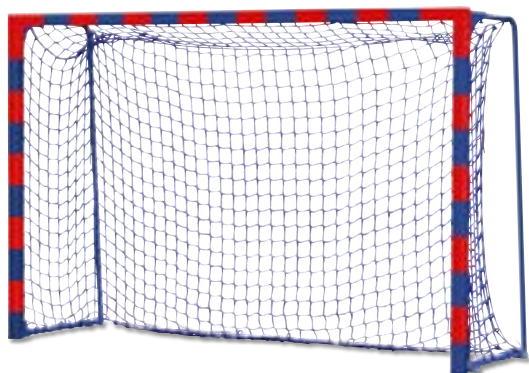

Spielen und Trainieren mit farbigen Handballtoren

Auf Anfrage auch in Ihren Vereinsfarben

Neu!