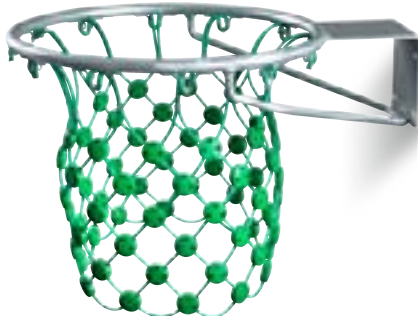

- ✓ **Ideal für Schulen, Vereine und öffentliche Plätze**
- ✓ **Für alle Basketballanlagen geeignet**
- ✓ **Sehr robust und vandalismus-geschützt**

10 | **Neu!** Sport-Thieme Basketballkorb „Outdoor“ für Herkulesnetz

Aus massivem Stahl, feuerverzinkt. Speziell für das Basketballnetz aus

Herkulesseil 7| entwickelt. Innendurchmesser 45 cm. Abmessungen und Anschraubbohrungen nach DIN 7899. Mit 12 offenen Netzösen. Lieferung ohne Netz. **11 295 1805** Stück **84,95**

11 | Korb

Klappt bei Belastung um 30 Grad ab

✓ **Vandalismusgeschützt**

11 | Sport-Thieme Basketballkorb „Outdoor“, abklappbar

Wetterfester, abklappbarer Korb für den Außenbereich! Bei Belastung klappt der Korb um 30 Grad ab und schwingt in einer gleichmäßigen Bewegung in seine Ausgangsposition zurück.

- Aus massivem Stahl, feuerverzinkt, 20 mm stark
- Mit seitlicher Flacheisenverstärkung
- Sicherheits-Netzbefestigung nach DIN 7899 – Die Netzbefestigung erfolgt durch einen Stahldraht, der durch die