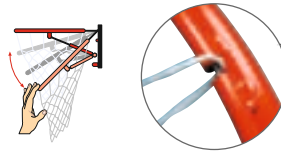

9 | Sport-Thieme Basketballkorb „Premium“, abklappbar

Bei Belastung klappt der Korb um 30 Grad ab und schwingt in einer gleichmäßigen Bewegung in seine Ausgangsposition zurück. Korb wird an einem Wandgerüst im Indoor-Bereich befestigt. Sicherheits-Netzbefestigung nach DIN. Netzbefestigung erfolgt durch einen Stahldraht, der durch die Ösen geschoben wird. Für Netze mit 12-Punkt-Aufhängung. Lieferung optional mit Netz. Korb aus massivem Stahl, 20 mm stark. Mit seitlicher Flacheisenverstärkung. ø Innen: 45 cm. Bohrabstände Halteplatte 110x90 mm, ø 12 mm. Ca. 12 kg.

Abklappbar ab 45 kg

11 116 4057

Stück 199,95

Abklappbar ab 45 kg, mit Anti-Whip Netz

11 116 4073

Set 209,-

1164057 geprüft durch TÜV AUSTRIA, Zertifikat Nr.: 1081-PS15-049-Z

ab 199,95

- ✓ **Mit Sicherheits-Netzaufhängung**
- ✓ **Abklappbar**
- ✓ **Extra Verstärkung**

Klappt bei Belastung um 30 Grad ab

Abklappbar ab 75 kg

11 116 4060

Stück 219,-

Abklappbar ab 75 kg, mit Anti-Whip Netz

11 116 4086

Set 229,-

1164060 geprüft durch TÜV AUSTRIA, Zertifikat Nr.: 1081-PS15-049-Z