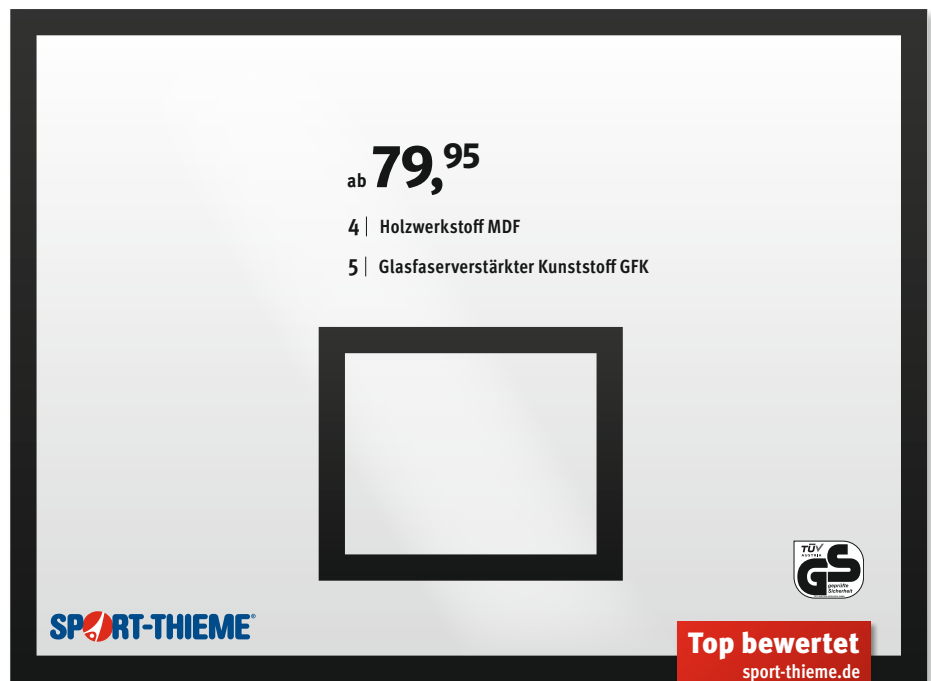

4 | Sport-Thieme Basketball-Zielbrett aus MDF

Aus Holzwerkstoff MDF 21 mm stark, beidseitig weiß beschichtet, mit versiegelten Kanten, ungebohrt. Nur in der Halle verwendbar. 90x60 cm ohne Zielviereck, alle anderen Größen mit Markierung.

90x60 cm, 21 mm
☑ 11 116 1234 Stück **79,95**

120x90 cm, 21 mm
☑ 11 116 1221 Stück **109,95**

180x105 cm, 21 mm. Versandgewicht: 30 kg.
☑ 11 116 1218 Stück **159,95**

180x120 cm, 21 mm. Versandgewicht: 31 kg.
☑ 11 116 1205 Stück **174,95**

5 | Sport-Thieme Basketball-Zielbrett aus GFK

Aus glasfaserverstärktem Kunststoff. Mit ganzflächiger Holzeinlage 16 mm stark, zum Bohren an jeder beliebigen Stelle. Das ideale Brett für alle Freianlagen.

120x90 cm, 27 mm
☑ 11 116 1029 Stück **174,95**

180x105 cm, 37 mm. Versandgewicht: 32 kg.
☑ 11 116 1016 Stück **259,-**

180x120 cm, 37 mm. Versandgewicht: 40 kg.
☑ 11 116 1003 Stück **269,-**

6 | Basketball-Zielbrett aus Acrylglas

Aus Acrylglas, 10 mm stark. Auf Stahlrohrrahmen montiert - unterstützt zusätzlich bei Belastungen. Bohrungen und Befestigung nach DIN 7899. Mit weißen Markierungslinien. **10 Jahre Garantie!**

Versandgewicht: 45 kg.
180x105 cm, 30 mm
☑ 11 116 2110 Stück **629,-**