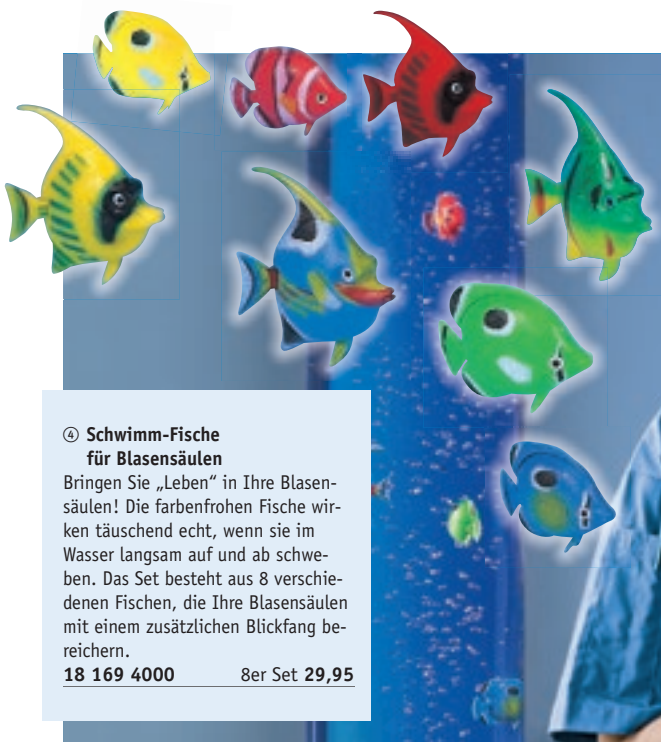

Top bewertet
sport-thieme.de

④ Schwimm-Fische für Blasensäulen

Bringen Sie „Leben“ in Ihre Blasensäulen! Die farbenfrohen Fische wirken täuschend echt, wenn sie im Wasser langsam auf und ab schweben. Das Set besteht aus 8 verschiedenen Fischen, die Ihre Blasensäulen mit einem zusätzlichen Blickfang bereichern.

18 169 4000 8er Set **29,95**

Top bewertet
sport-thieme.de

⑤

⑤ LED-Deko-Blasensäule, frei stehend

Die Deko-Säulen werden von einer speziellen LED-Lampe beleuchtet. Der langsame, sanfte Farbwechsel erfolgt hierbei automatisch, ohne dass etwas geschaltet werden muss. Diese günstige Blasensäulen-Variante eignet sich sehr gut als **Dekoration in Eingangsbereichen, Fluren oder Aufenthaltsräumen** oder zum **Bestücken von mobilen Snoezelen®-Wagen**. Die komplette Technik und die Pumpe sind in einem formschönen, weißen Sockel untergebracht.

12 V Netztrafobetrieb. H: 150 cm.
Ø 10 cm. Versandgewicht: 8 kg.
☎ **18 181 4822** Stück **399,—**

Ø 15 cm. Versandgewicht: 9 kg.
☎ **18 181 4835** Stück **439,—**

⑥ Blasensäule „Basic“, frei stehend

Das Basiselement für Ihre Snoezelen®- und Entspannungsräume. **Mit integrierter LED-Beleuchtung und einer motorbetriebenen Farbscheibe**. Der Effekt der sich langsam ändernden Farben kann auf Knopfdruck angehalten werden. Robustes Qualitätsprodukt, ausgelegt für Dauerbetrieb. Mit 230 V Steckertrafo, transformiert auf **12 V Sicherheits-Niederspannung**.
Versandkostenpauschale: 48,—.

200 cm hoch, Ø 20 cm
18 183 6950 Stück **949,—**

⑥

⑦

⑦ Bällchen-Blasensäule, frei stehend

Viele bunte Bällchen werden durch die Luftblasen in einer inneren Säule nach oben befördert. Am oberen Ende fallen sie über den Rand in die äußere Säule und schweben wieder nach unten. Ein wunderschöner, entspannender Effekt. Säule: Ø 20 cm, Höhe 200 cm.