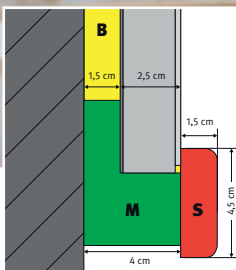

SICHERHEITSSPIEGEL

Bestellhinweise für
Montagezubehör
finden Sie unter:
sport-thieme.de
Spiegel

Top bewertet
sport-thieme.de

Gitte schrieb:
„Einfache und schnelle
Spiegelmontage.
Eine tolle Möglichkeit
schnell und einfach
die Wände mit Spiegeln
zu versehen.“

B = Blendeleiste
M = Montageleiste
S = Spiegelleiste

✓ **Verzerrungsfreies Spiegelbild**
✓ **Stoß- und bruchfest**

Sicherheitspiegel „Kristall“

Das speziell entwickelte Sicherheits-Spiegelsystem „Kristall“ ermöglicht es, Unebenheiten der Wände einfach auszugleichen und sorgt so für ein **verzerrungsfreies Spiegelbild**. Die Spiegelpaneele bestehen aus einem 6 mm starken Kristallglaspiegel,

aufkaschiert auf einer extrem leichten Kunststoffplatte mit PVC-Rücken. Sie sind **stoß- und bruchfest**. Das entsprechende Montagesystem (Spiegelleisten, Blendeleisten und Montageleisten) bitte gesondert bestellen.

Versandkostenpauschale: 55,—.

(BxH): 150x100 cm

18 177 6687 Stück **269,—**

(BxH): 200x100 cm

18 177 6674 Stück **389,—**

(BxH): 200x150 cm

18 177 6661 Stück **569,—**