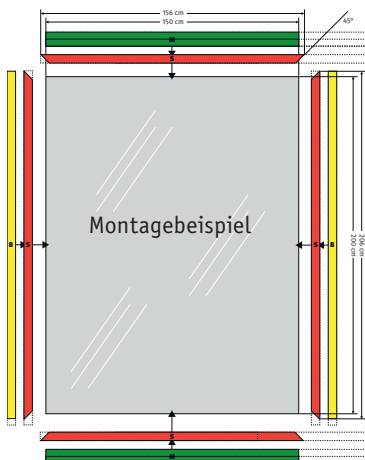

aufkaschiert auf einer extrem leichten Kunststoffplatte mit PVC-Rücken. Sie sind **stoß- und bruchfest**. Das entsprechende Montagesystem (Spiegelleisten, Blendeleisten und Montageleisten) bitte gesondert bestellen.

Versandkostenpauschale: 55,—.

(BxH): 150x100 cm

18 177 6687 Stück **269,—**

(BxH): 200x100 cm

18 177 6674 Stück **389,—**

(BxH): 200x150 cm

18 177 6661 Stück **569,—**

Montagezubehör

Für Sicherheitspiegel „Kristall“.

Das praktische Montagesystem besteht aus Spiegelleisten, Blendeleisten und Montageleisten. Es sorgt für eine einfache, schnelle und stabile Wandbefestigung. Spiegel- und Blendeleisten sind, speziell für Spiegelmontagen in Snoezelen®-Räumen, auch in Weiß erhältlich.

Montageleiste, 200x6x4 cm.

Versandgewicht: 2 kg.

18 185 0710 Stück **24,95**

Spiegelleiste natur, 220x5x1,2 cm.

Versandgewicht: 2 kg.

18 185 0707 Stück **44,95**

Spiegelleiste weiß, 250x5x1,2 cm.

Versandgewicht: 1 kg.