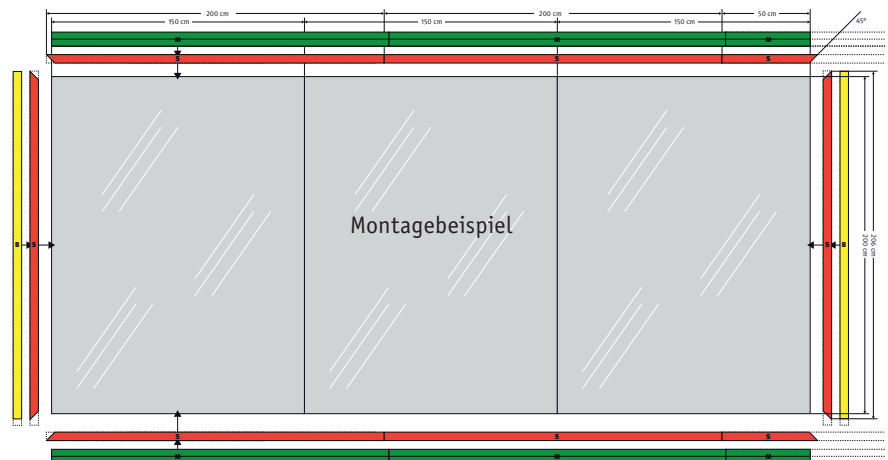

Versandkostenpauschale: 55,—.

(BxH): 150x100 cm

18 177 6687 Stück **269,—**

(BxH): 200x100 cm

18 177 6674 Stück **389,—**

(BxH): 200x150 cm

18 177 6661 Stück **569,—**

Montagezubehör

Für Sicherheitspiegel „Kristall“.

Das praktische Montagesystem besteht aus Spiegelleisten, Blendeleisten und Montageleisten. Es sorgt für eine einfache, schnelle und stabile Wandbefestigung. Spiegel- und Blendeleisten sind, speziell für Spiegelmontagen in Snoezelen®-Räumen, auch in Weiß erhältlich.

Montageleiste, 200x6x4 cm.

Versandgewicht: 2 kg.

18 185 0710 Stück **24,95**

Spiegelleiste natur, 220x5x1,2 cm.

Versandgewicht: 2 kg.

18 185 0707 Stück **44,95**

Spiegelleiste weiß, 250x5x1,2 cm.

Versandgewicht: 1 kg.