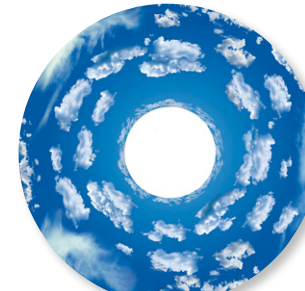

EFFEKTRÄDER

Effekträder sind wichtige Elemente beim Snoezelen und verwandeln jeden Raum in eine **Erlebniswelt**. Sie rotieren langsam vor dem Lichtstrahl des Projektors, wodurch das Bild der Scheibe ausschnittsweise an die Wand projiziert wird. Die Betrachter lassen die farbigen Bilder auf sich wirken und tauchen in ihre eigene Welt ein. ø 15 cm, ca. 150 g, aus Acrylglas mit Gummiumrandung.

Exklusiv bei Sport-Thieme

Lichtprojektoren finden Sie online: sport-thieme.de

Chinesische Landschaft
18 176 6152 Stück 79,95

Waldpanorama
18 176 6165 Stück 79,95

Nordseepanorama
18 176 6178 Stück 79,95

Wolken
18 170 2776 Stück 79,95

Wald
18 196 4455 Stück 79,95

Jahreszeiten
18 196 4468 Stück 79,95

Wiese
18 196 4442 Stück 79,95

Sternenhimmel
18 176 6149 Stück 79,95