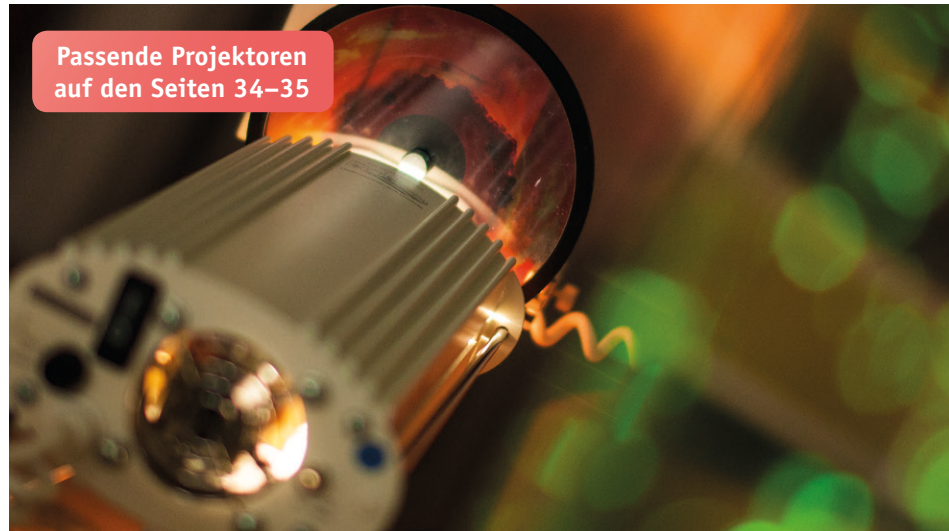

EFFEKTRÄDER

Effekträder sind wichtige Elemente beim Snoezelen und verwandeln jeden Raum in eine **Erlebniswelt**. Sie rotieren langsam vor dem Lichtstrahl des Projektors, wodurch das Bild der Scheibe ausschnittsweise an die Wand projiziert wird. Die Betrachter lassen die farbigen Bilder auf sich wirken und tauchen in ihre eigene Welt ein. ø 15 cm, ca. 150 g, aus Acrylglas mit Gummiumrandung.